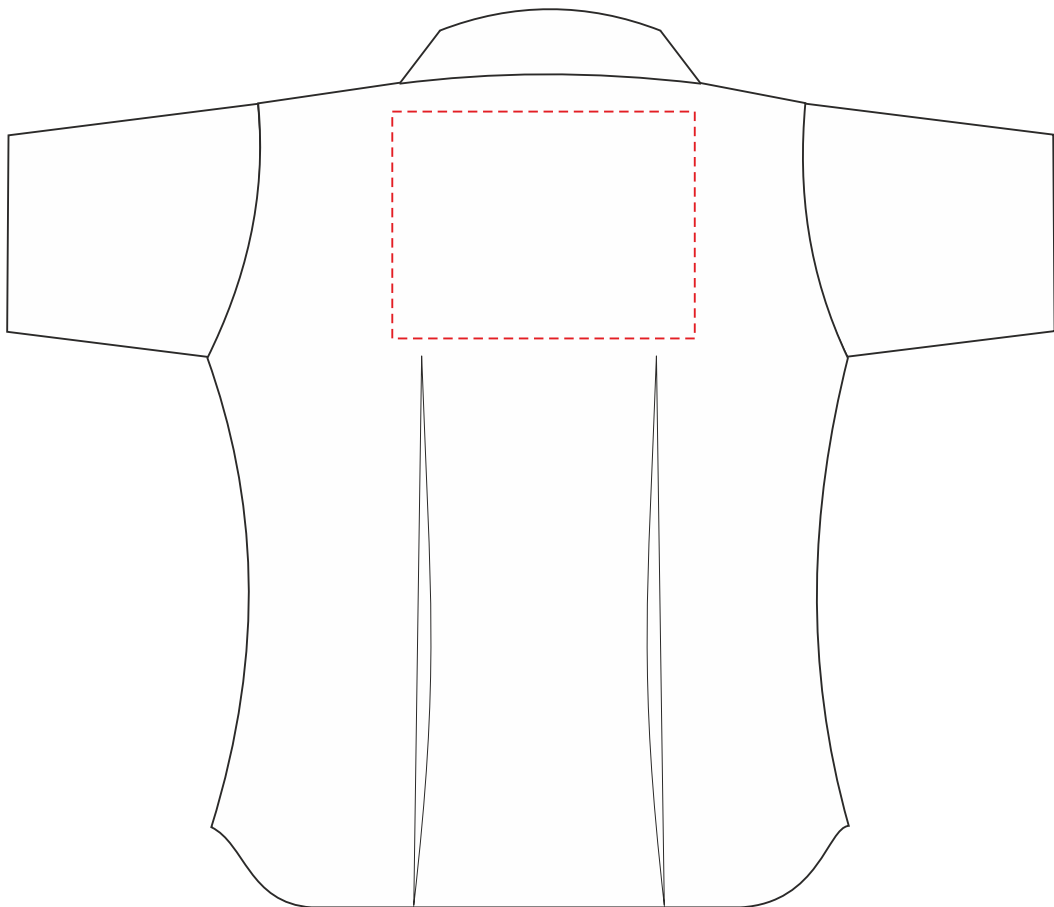

Арт. 1839

Рубашка женская с коротким рукавом ELITE

М 1:6

макс. поле печати на спине: 24x18 см
на груди: 10x10 см
на рукаве: 10x10 см