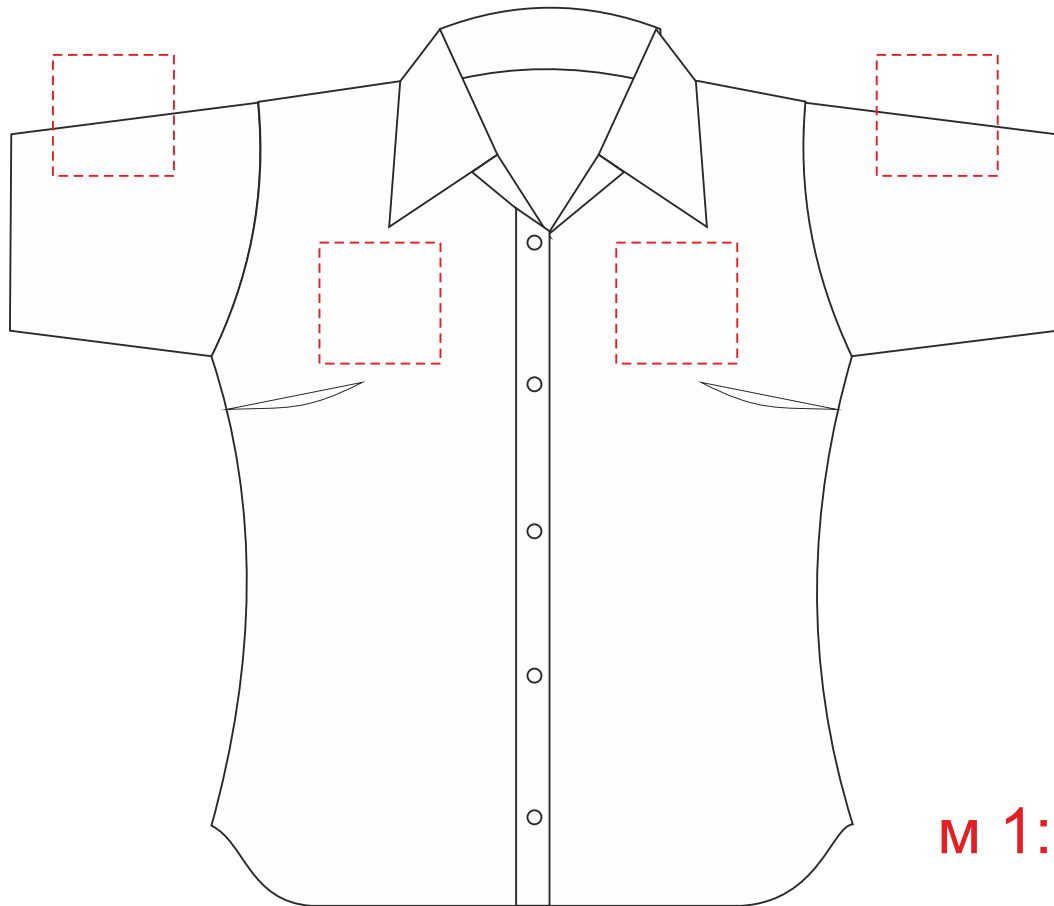

Арт. 1839

Рубашка женская с коротким рукавом ELITE

М 1:6

макс. поле печати на спине: 24x18 см
на груди: 10x10 см
на рукаве: 10x10 см