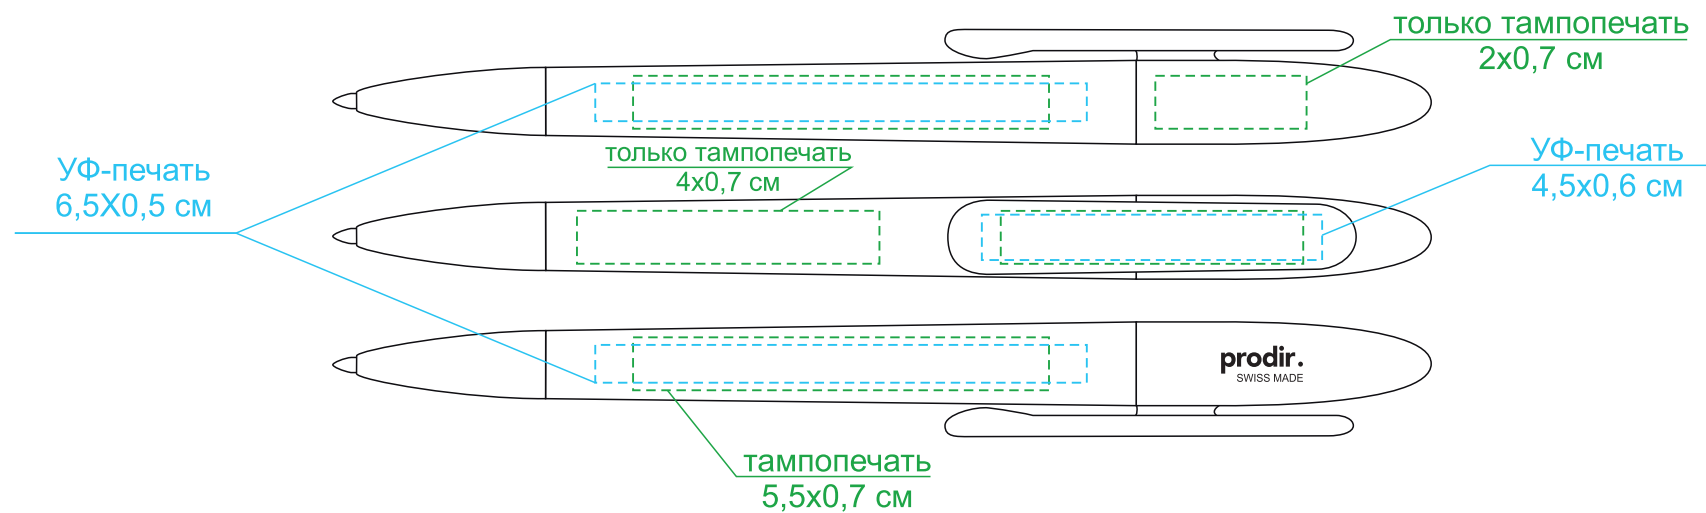

Ручка шариковая Prodir DS5 TRR-P Soft Touch

на корпус: Краски TPF (Pantone Solid coated):

Желтый ~ 1235 C

Синий ~ 2945 C

Красный ~ 186 C

Зеленый ~ 340 C, 3295 C

Черный, белый, серебро, золото