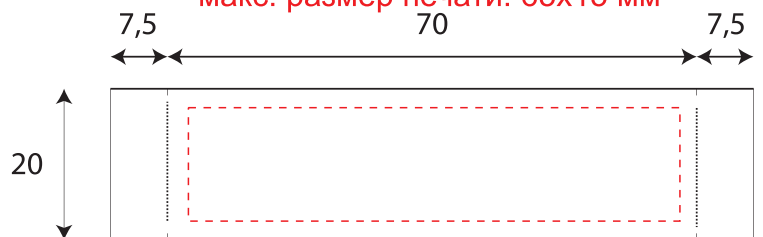

Арт. 7973
Шапка Happy View
масштаб 1:2
лоб

шеvron (возможен любой размер)
1:1

макс. размер печати: 31x12 мм

лента
макс. размер печати: 65x15 мм

ПВХ шеврон пришивается на край изделия
по центру самой короткой стороны