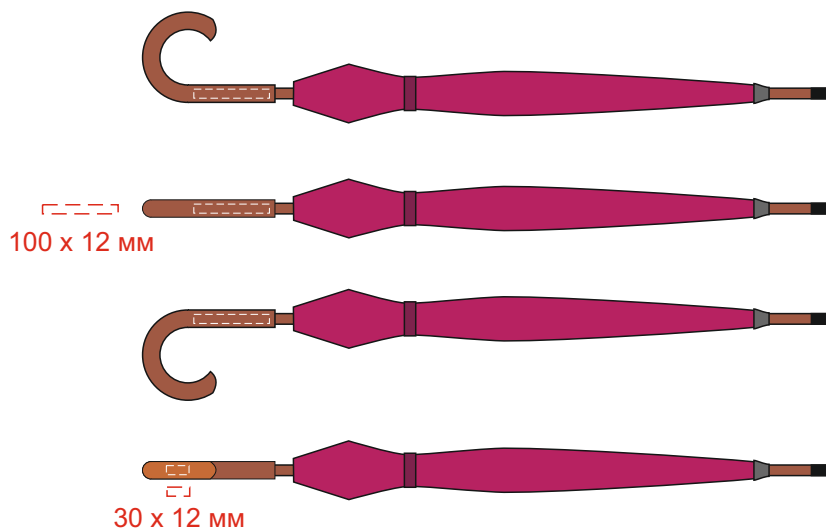

Зонт-трость полуавтоматический с деревянной ручкой бордовый арт.906108

Масштаб 1 : 10

Хлястик