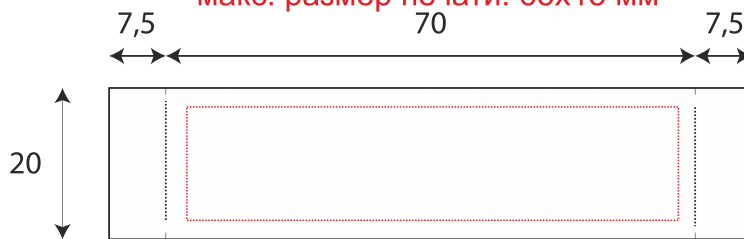

Арт 5112
Полотенце банное
Размеры: 50x100 см

масштаб 1:10

вышивка: макс. р-р 40x4,5 см

шелкография: макс. р-р 33x4,5 см

вышивка, шеврон
100x50 мм
(рекомендуемый размер)

лента

макс. размер печати: 65x15 мм

пришивается на край изделия
по центру самой короткой стороны

шеврон

100*50 мм (рекомендуемый размер)