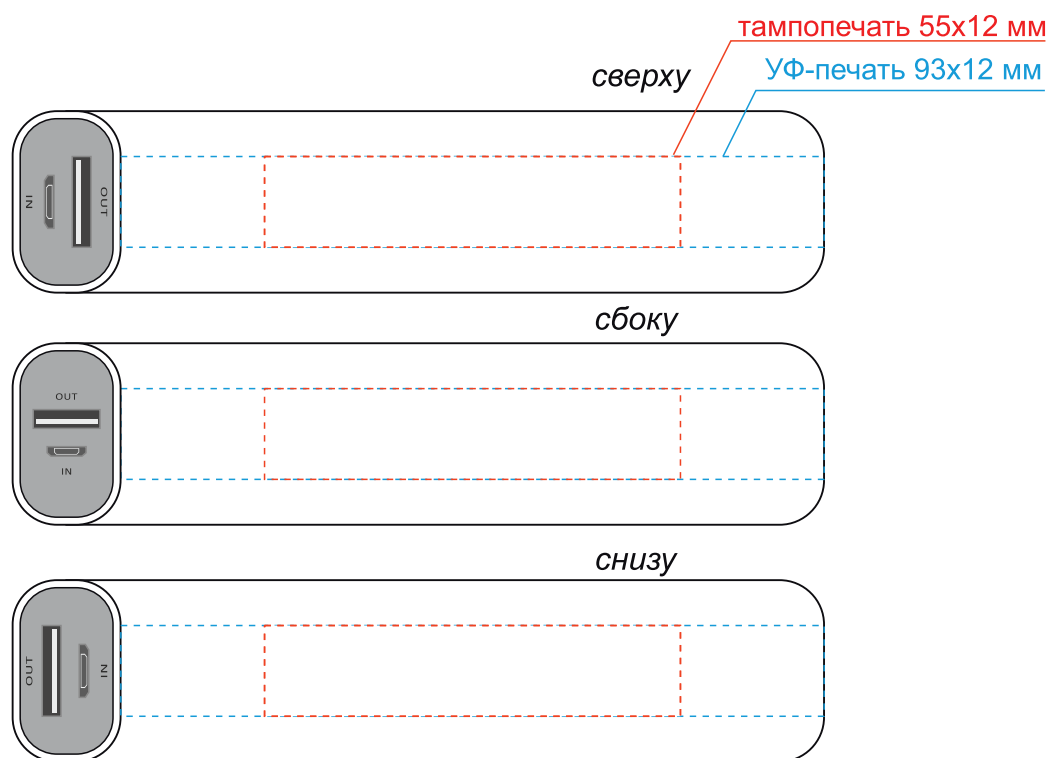

Арт. 5740
Внешний аккумулятор Easy Shape
Размеры: 9,3x2,4x2,4 см

Внимание! В зависимости от партии поставки шов сборки на корпусе может находиться сверху или сбоку.
Печать на грань без шва!