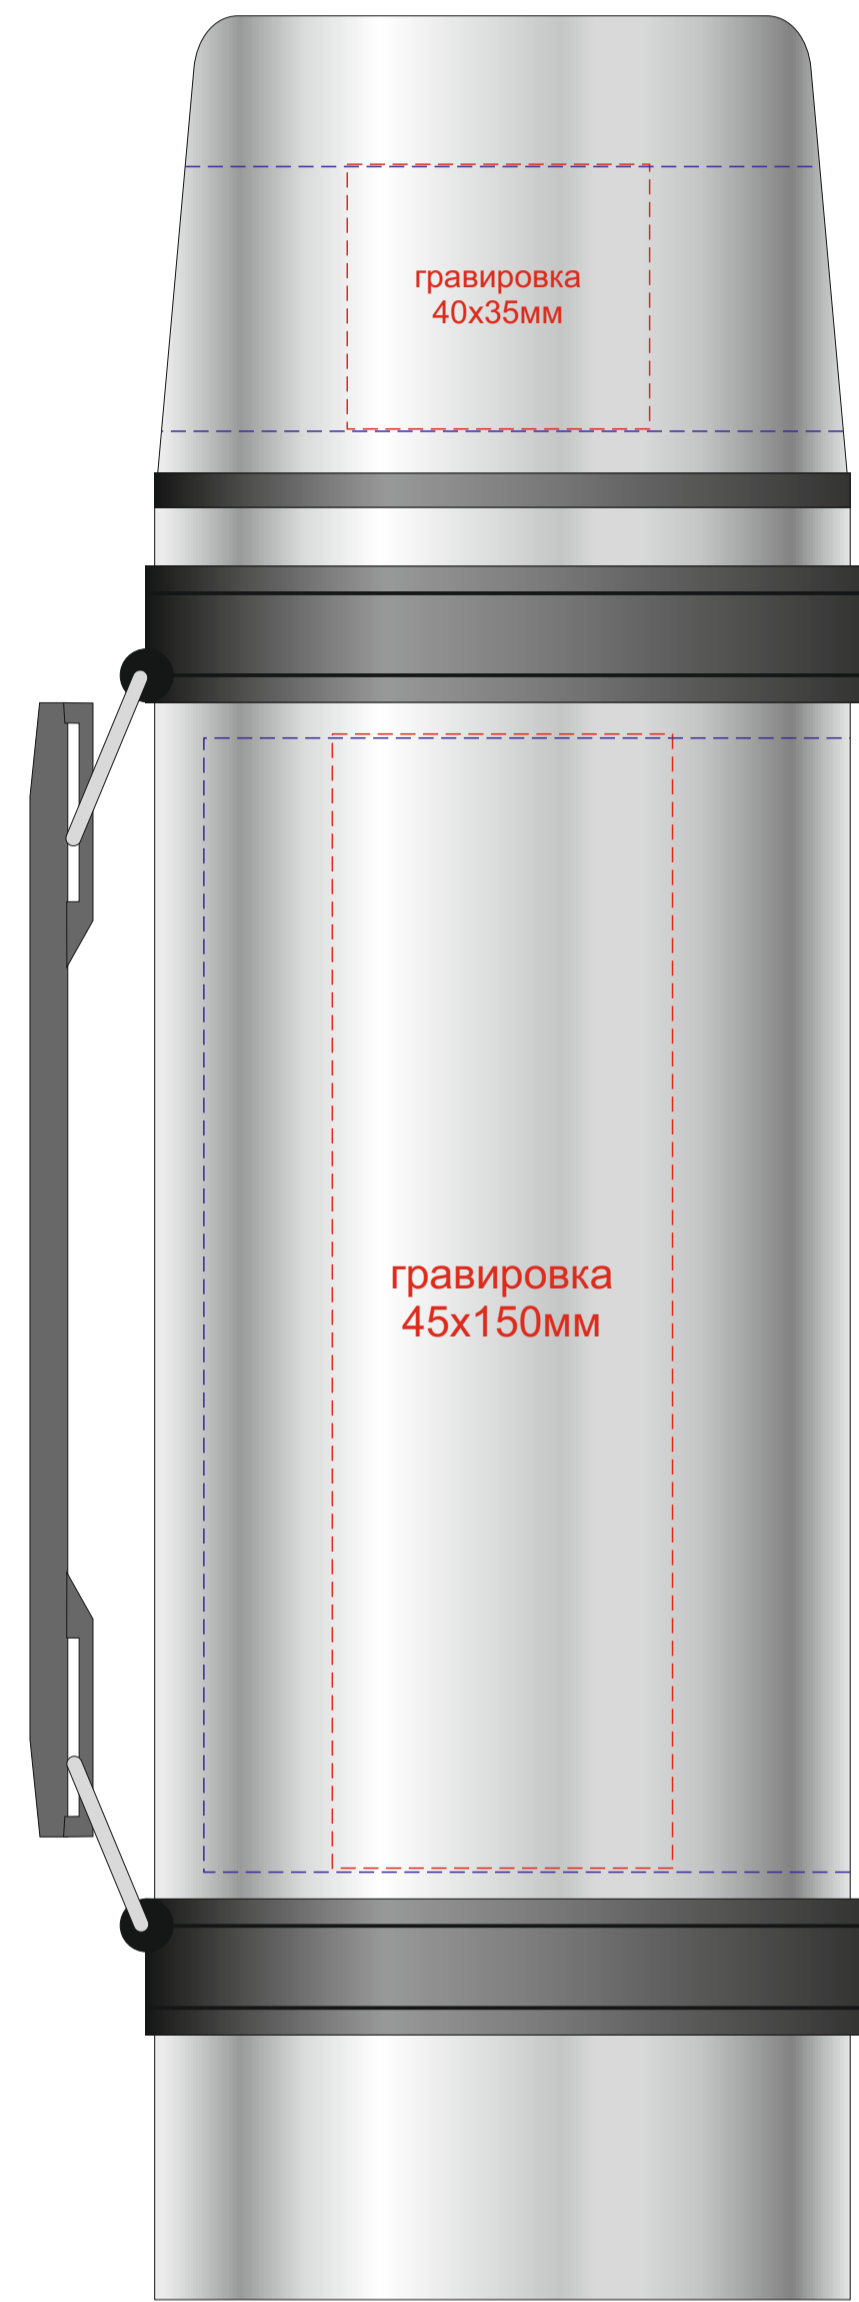

Арт 820800

шубер 434x307 мм

круговая гравировка 290x35мм

круговая гравировка не более 260x99мм