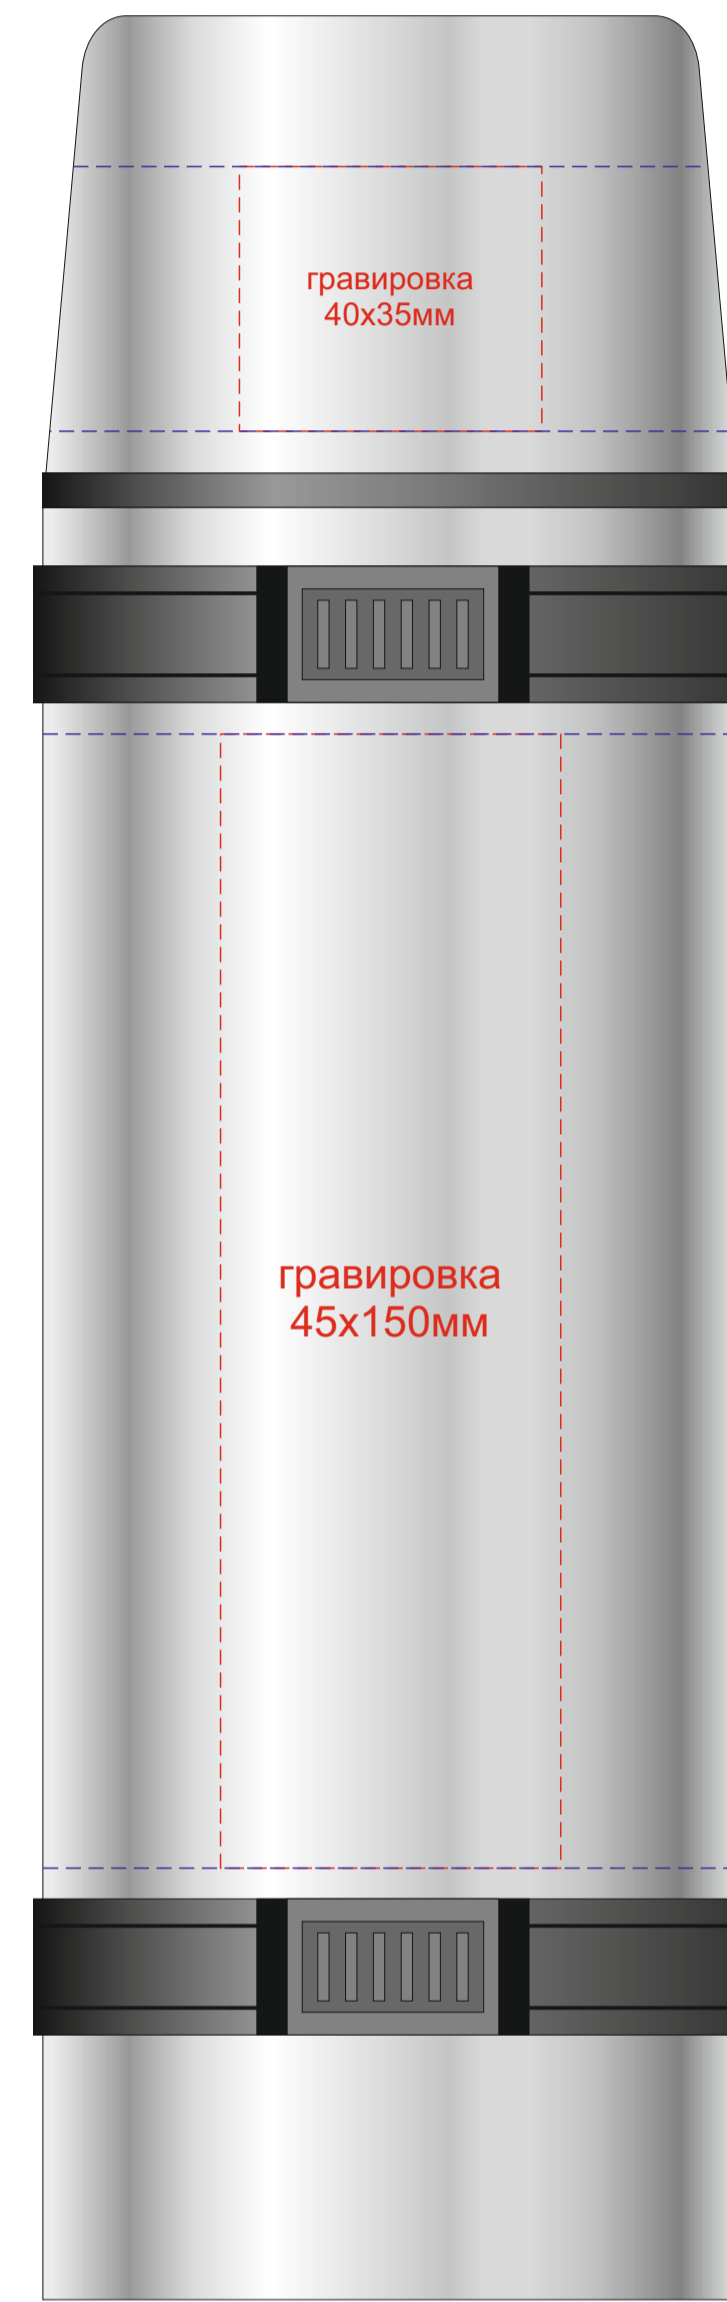

Арт 820800

шубер 434x307 мм

круговая гравировка 290x35мм

круговая гравировка не более 260x99мм