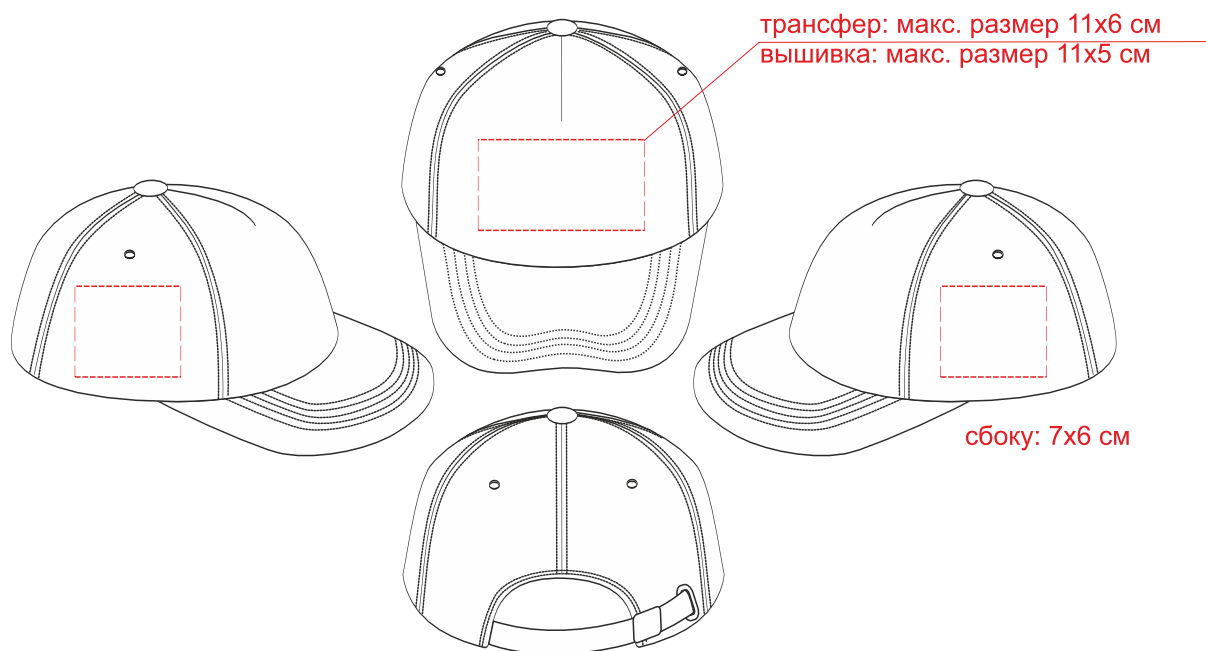

Арт. 6538
Бейсболка LONG BEACH
м 1:5

хлястик (трансфер: 6x1 см)

М. 1:1