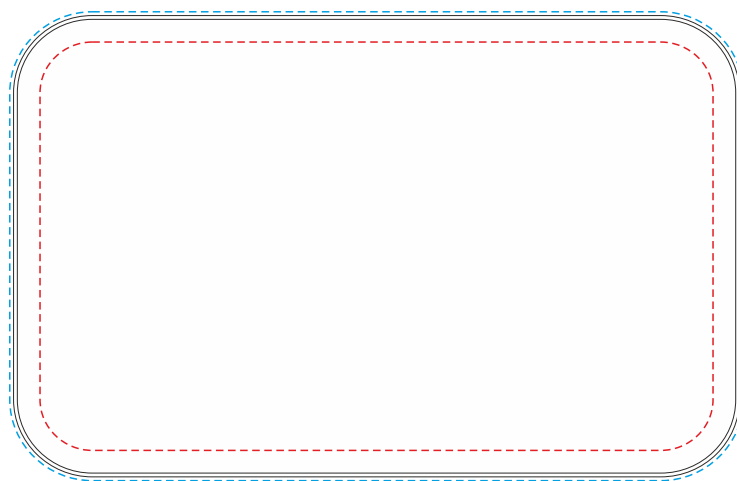

Арт. 5588

Коробка прямоугольная, серебристая

Размеры: 9,5х6х2 см

м 1:1

крышка

УФ-печать  
(только на крышку)