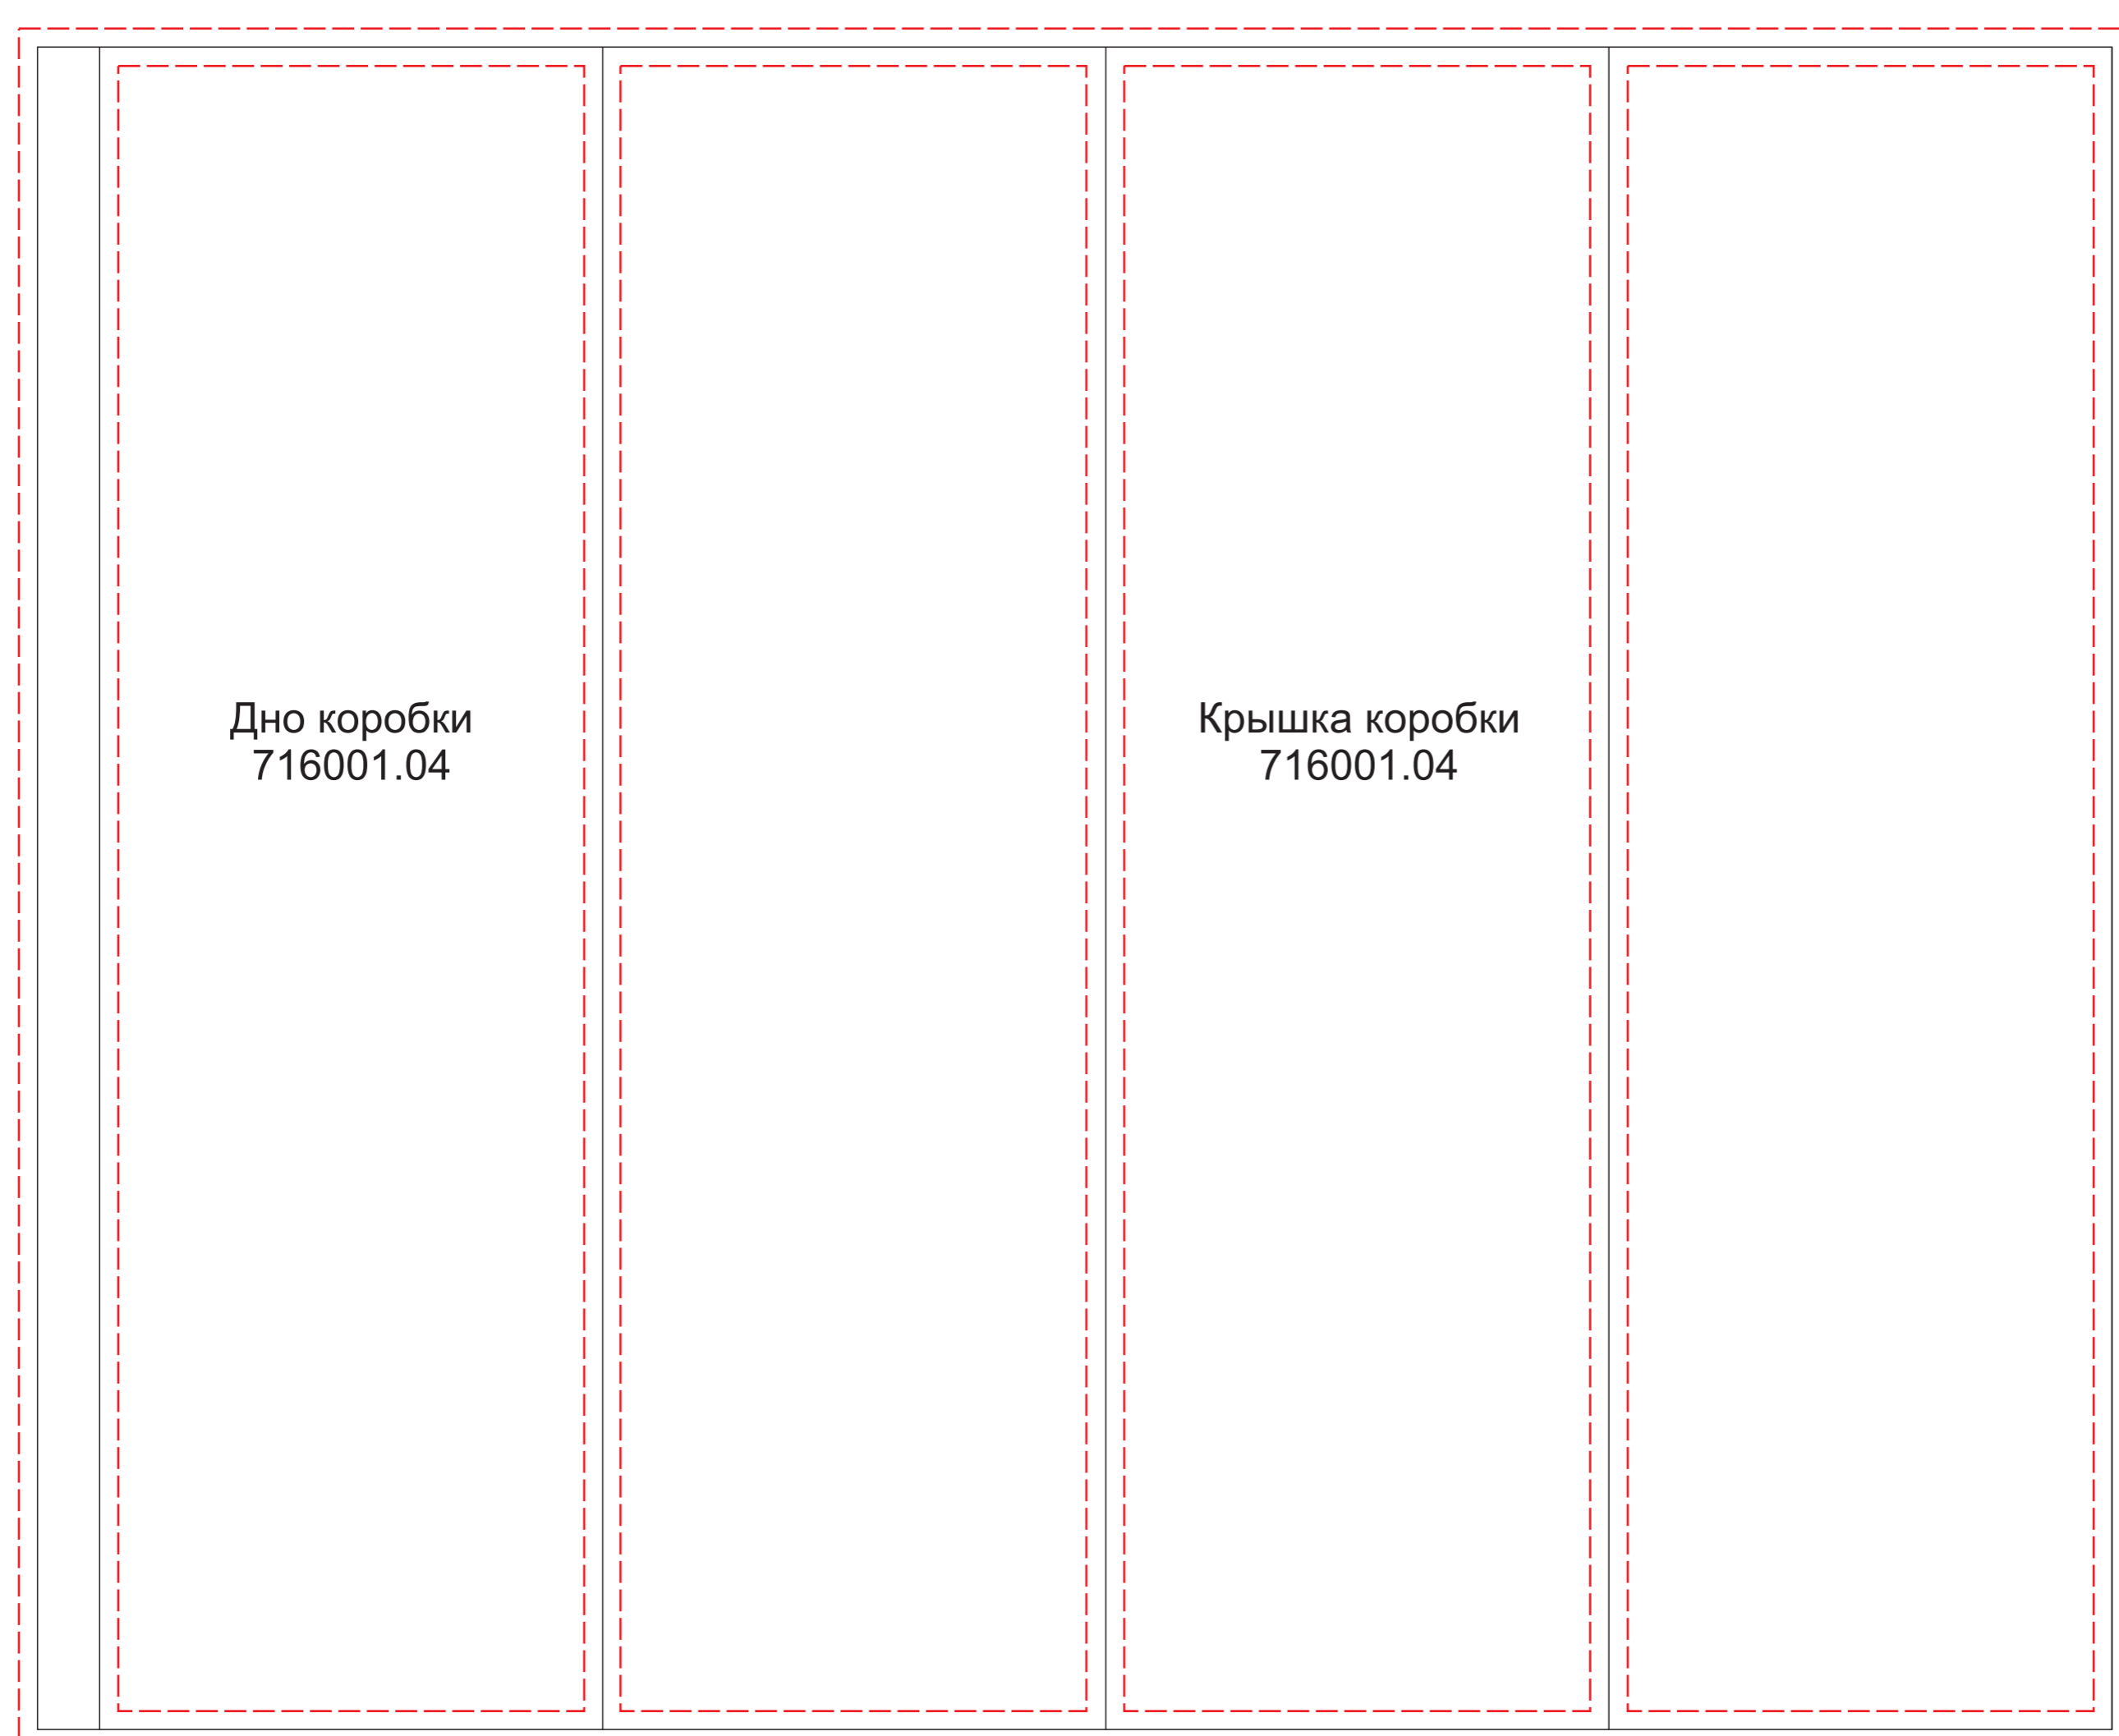

Шубер 334x271 мм

образец для круговой печати