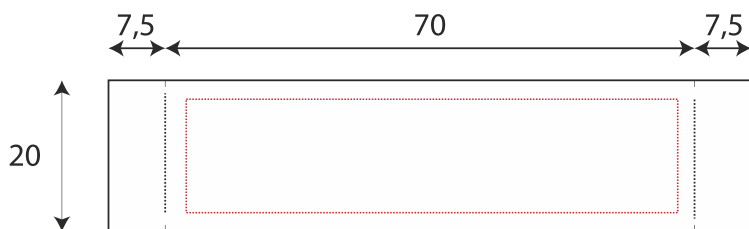

Арт. 4593

Полотенце махровое Island Large

Размеры: 70x140 см

масштаб 1:10

макс. поле нанесения: 65x7 см

вышивка: макс. р-р 40x7 см

шелкография: макс. р-р 33x7 см

лента

макс. размер печати: 65x15 мм

пришивается на край изделия
по центру самой короткой стороны

шеvron

100*50 мм (рекомендуемый размер)