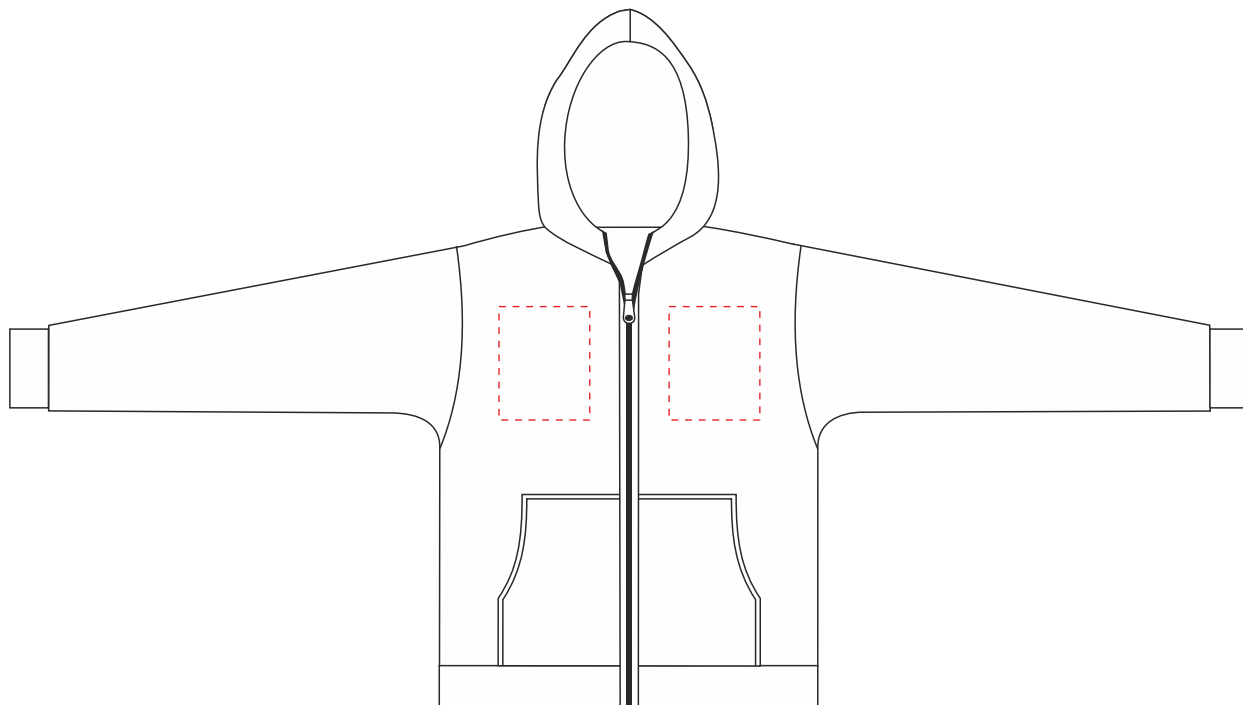

Арт. 5974
Толстовка унисекс на молнии SHERPA 280

м 1:10

макс. поле печати на груди: 12x15 см

макс. поле печати на спине: 36x40 см