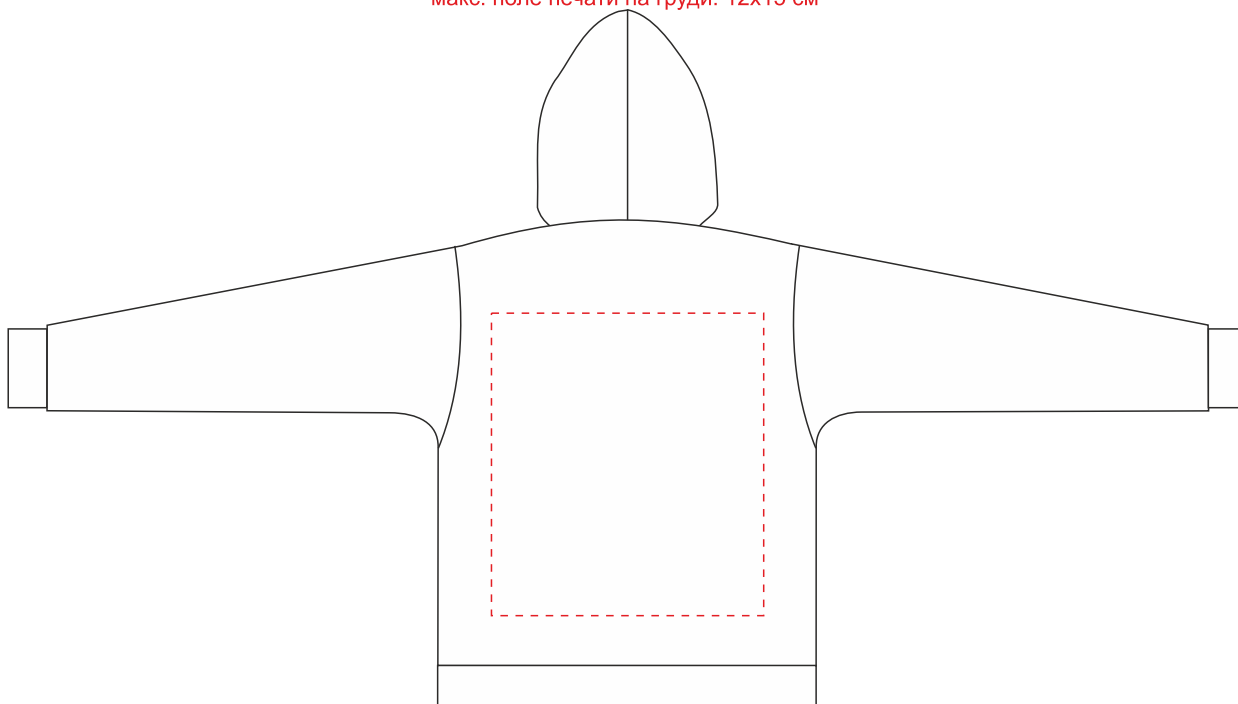

Арт. 5974
Толстовка унисекс на молнии SHERPA 280

м 1:10

макс. поле печати на груди: 12x15 см

макс. поле печати на спине: 36x40 см