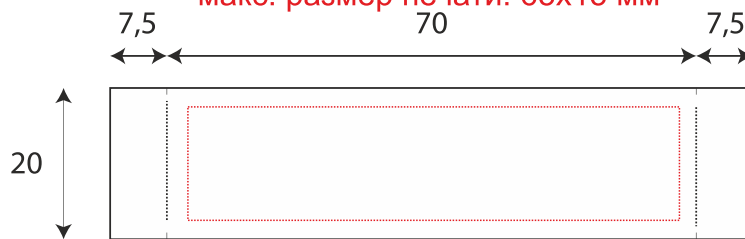

Арт 5112
Полотенце банное
Размеры: 50x100 см

масштаб 1:10

вышивка: макс. р-р 40x4,5 см
шелкография: макс. р-р 33x4,5 см

лента
макс. размер печати: 65x15 мм

пришивается на край изделия
по центру самой короткой стороны

шеvron
100*50 мм (рекомендуемый размер)