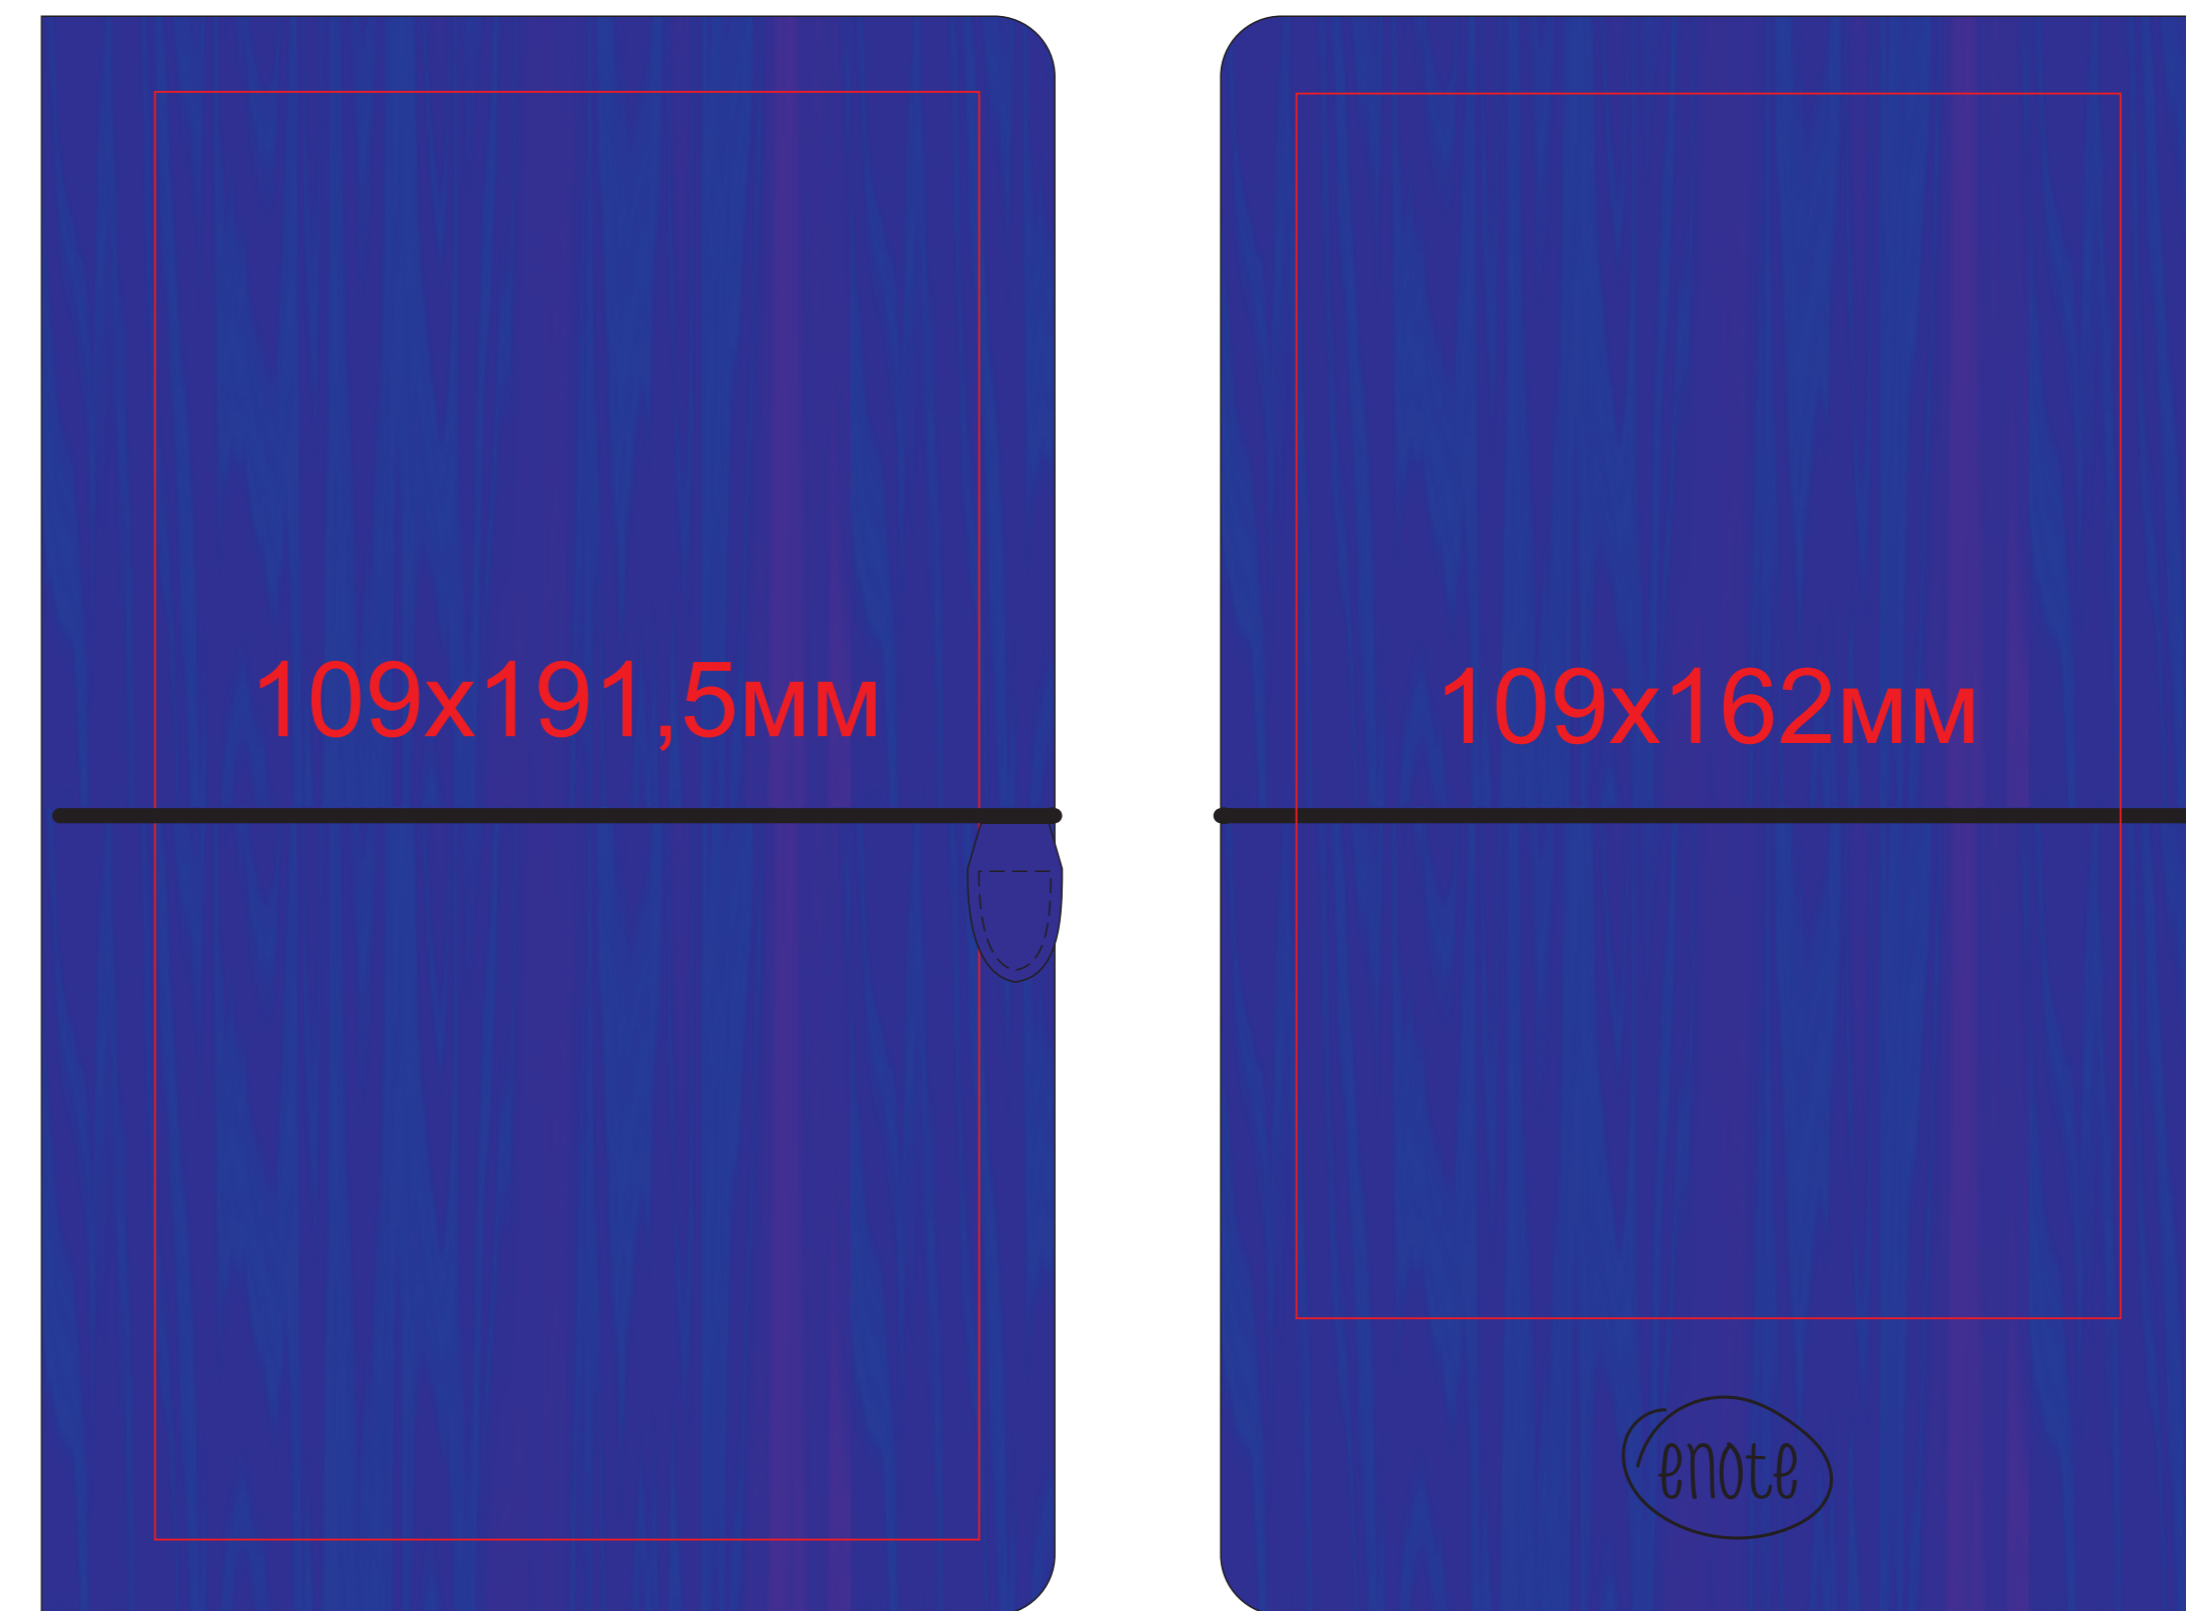

24703/12

Примечание: Из-за текстуры ежедневника возможны выщипы, а так же будет видна текстура под нанесением

На коробке метод нанесения: шелкография по плоским поверхностям в 1 кроющий цвет (черный, серебро, золото)

24703/26

Примечание: Из-за текстуры ежедневника возможны выщипы, а так же будет видна текстура под нанесением

На коробке метод нанесения: шелкография по плоским поверхностям в 1 кроющий цвет (черный, серебро, золото)

24703/14

Примечание: Из-за текстуры ежедневника возможны выщипы, а так же будет видна текстура под нанесением

На коробке метод нанесения: шелкография по плоским поверхностям в 1 кроющий цвет (черный, серебро, золото)

24703/29

Примечание: Из-за текстуры ежедневника возможны выщипы, а так же будет видна текстура под нанесением

На коробке метод нанесения: шелкография по плоским поверхностям в 1 кроющий цвет (черный, серебро, золото)