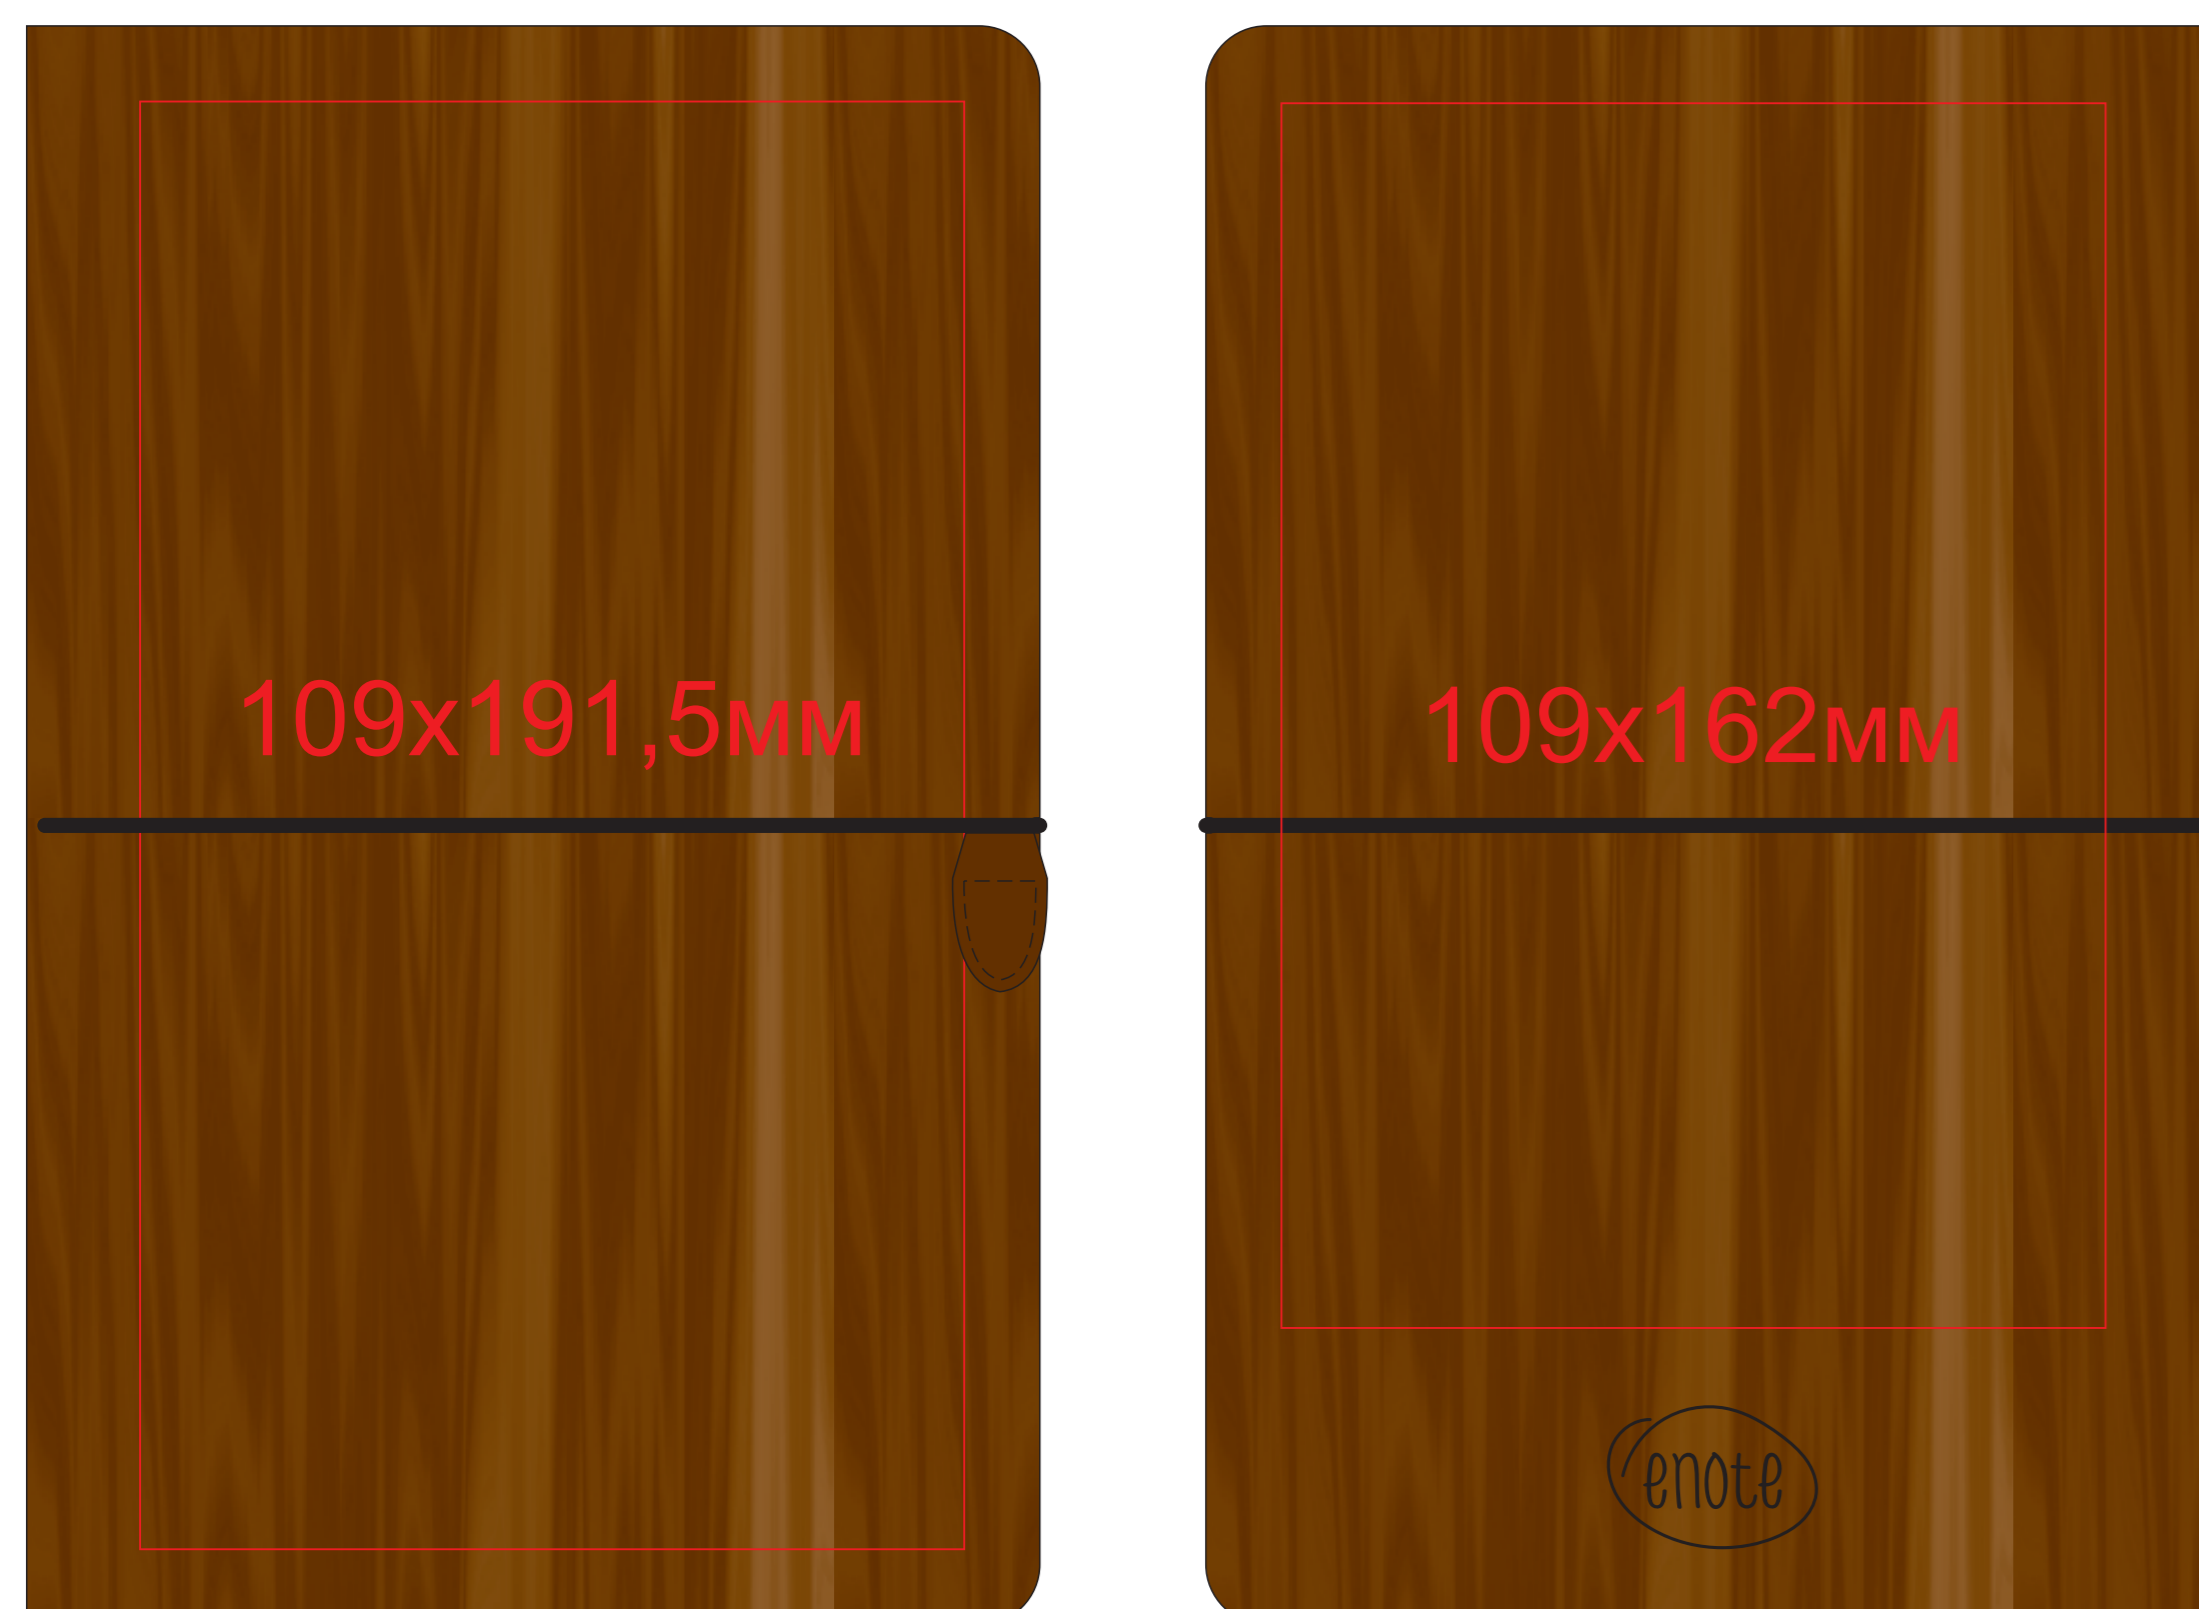

24703/12

Примечание: Из-за текстуры ежедневника возможны выщипы, а так же будет видна текстура под нанесением

На коробке метод нанесения: шелкография по плоским поверхностям в 1 кроющий цвет (черный, серебро, золото)

24703/26

Примечание: Из-за текстуры ежедневника возможны выщипы, а так же будет видна текстура под нанесением

На коробке метод нанесения: шелкография по плоским поверхностям в 1 кроющий цвет (черный, серебро, золото)

24703/14

Примечание: Из-за текстуры ежедневника возможны выщипы, а так же будет видна текстура под нанесением

На коробке метод нанесения: шелкография по плоским поверхностям в 1 кроющий цвет (черный, серебро, золото)

24703/29

Примечание: Из-за текстуры ежедневника возможны выщипы, а так же будет видна текстура под нанесением

На коробке метод нанесения: шелкография по плоским поверхностям в 1 кроющий цвет (черный, серебро, золото)