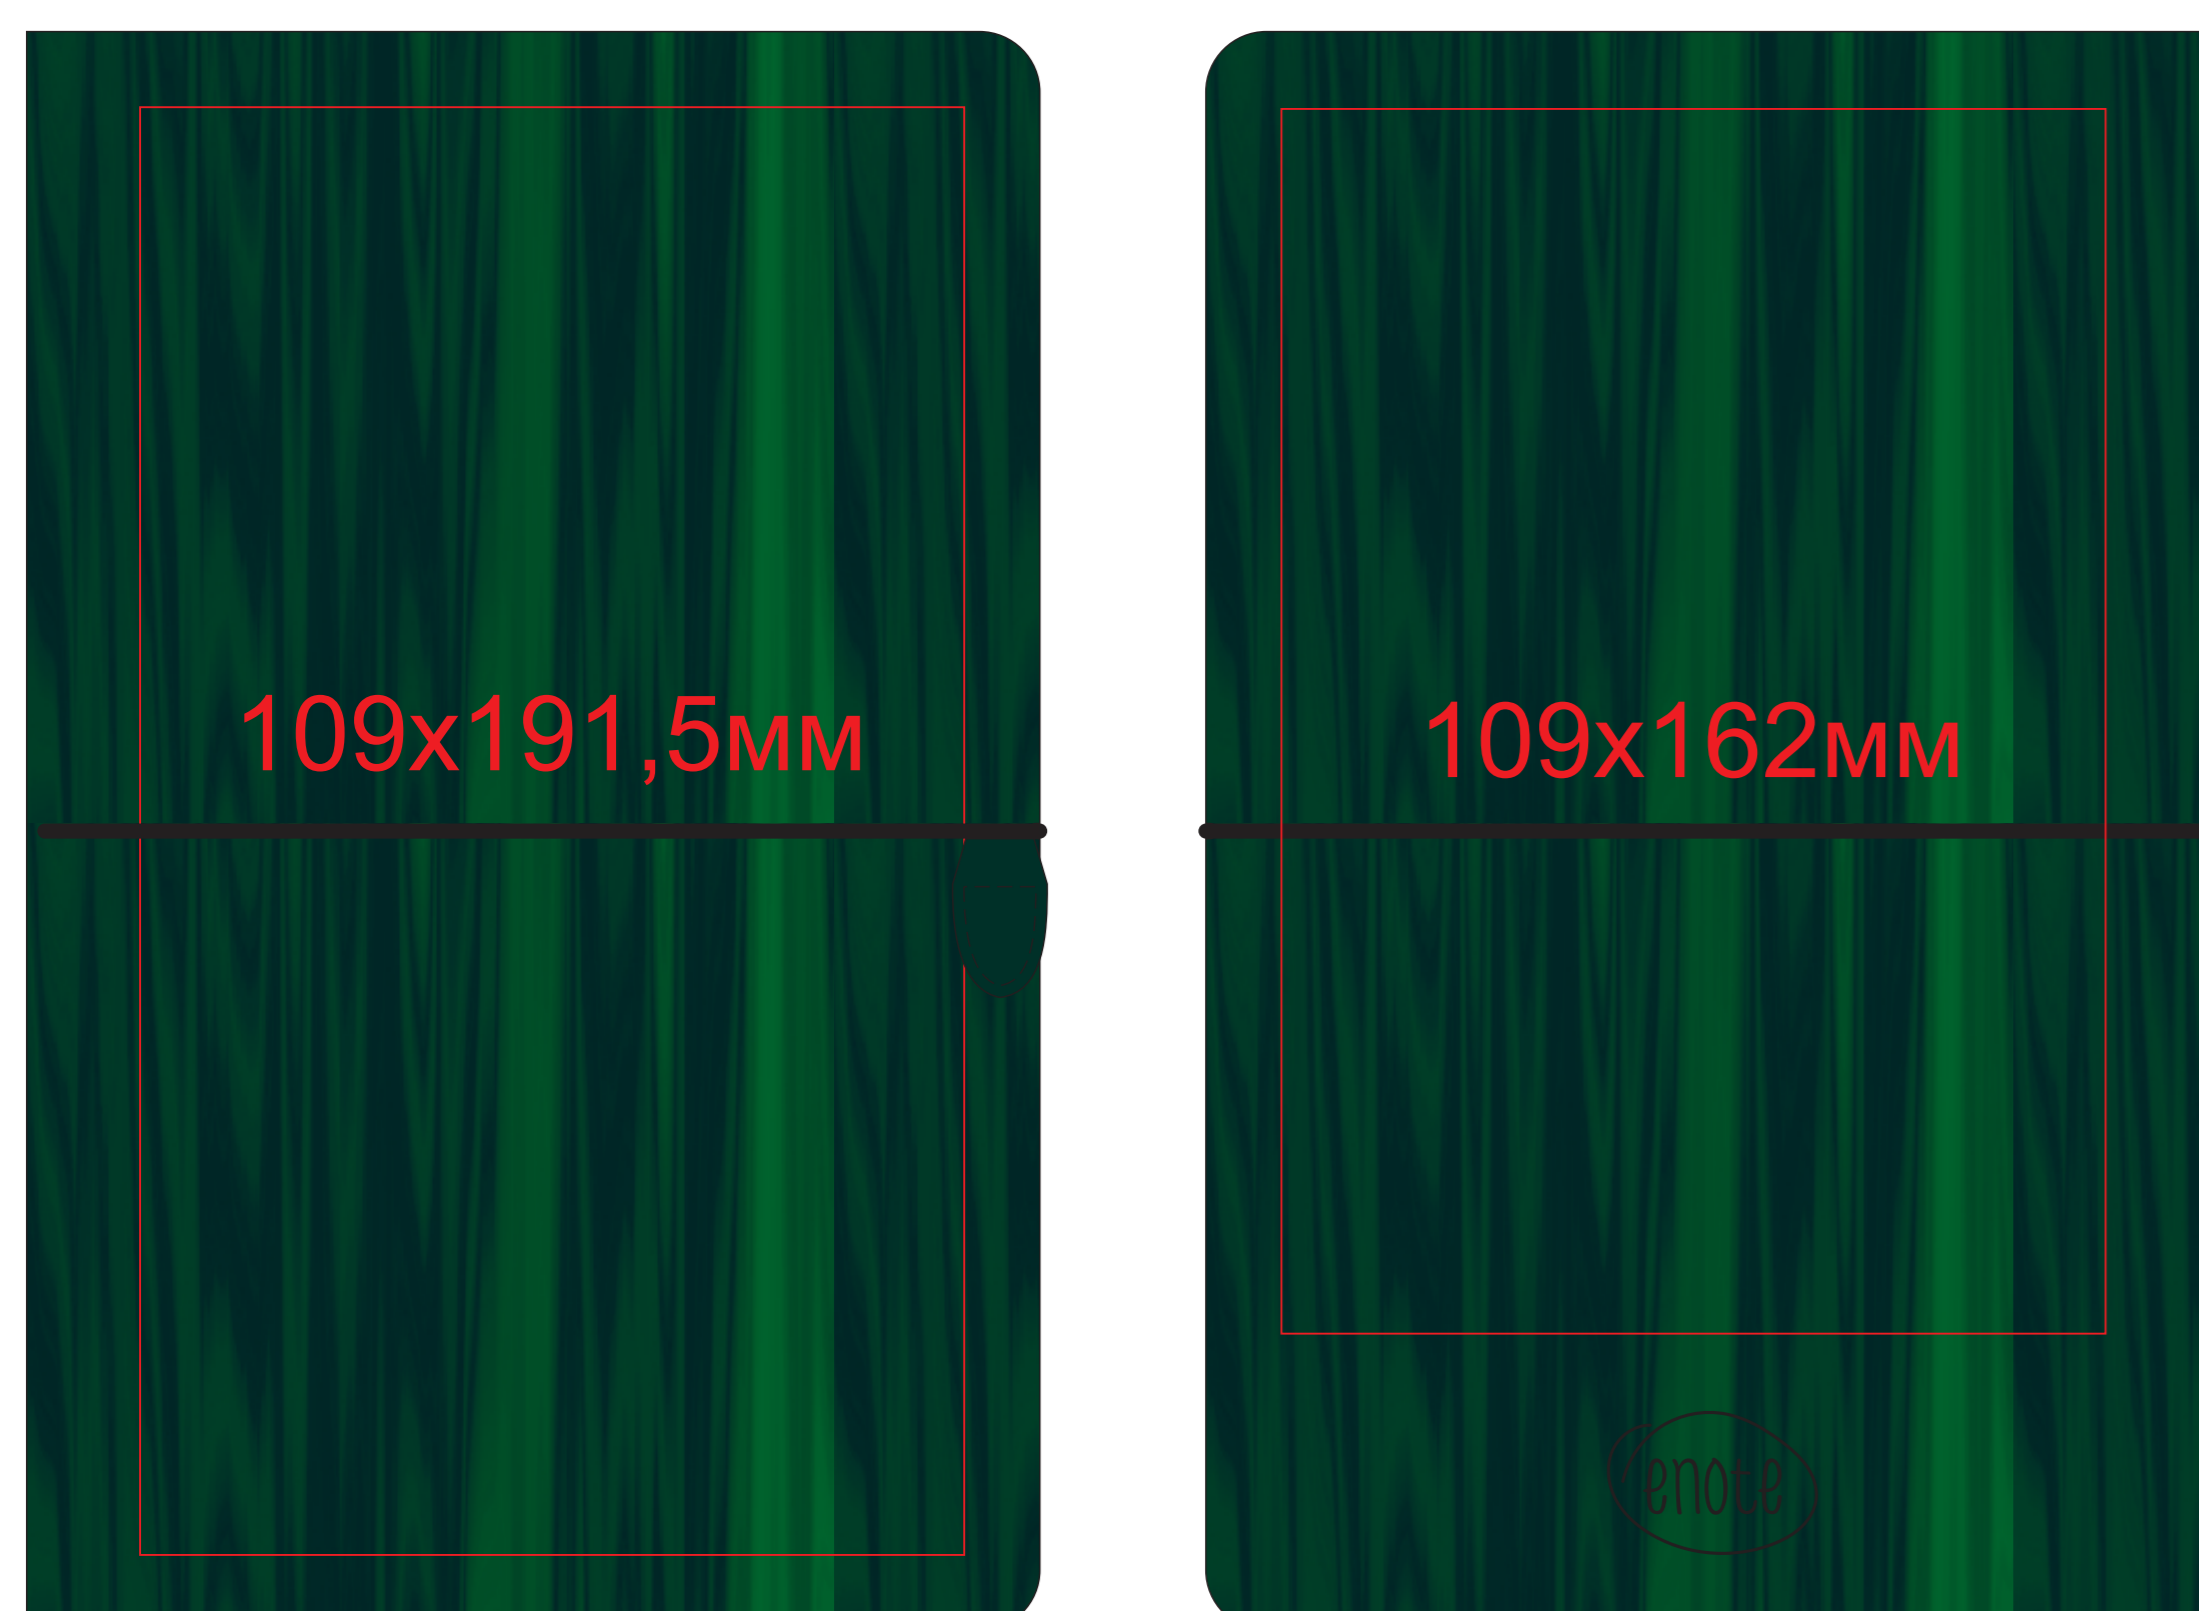

24703/14

Примечание: Из-за текстуры ежедневника возможны выщипы, а так же будет видна текстура под нанесением

На коробке метод нанесения: шелкография по плоским поверхностям в 1 кроющий цвет (черный, серебро, золото)

24703/29

Примечание: Из-за текстуры ежедневника возможны выщипы, а так же будет видна текстура под нанесением

На коробке метод нанесения: шелкография по плоским поверхностям в 1 кроющий цвет (черный, серебро, золото)

24703/17

Примечание: Из-за текстуры ежедневника возможны выщипы, а так же будет видна текстура под нанесением

На коробке метод нанесения: шелкография по плоским поверхностям в 1 кроющий цвет (черный, серебро, золото)

24703/30

Примечание: Из-за текстуры ежедневника возможны выщипы, а так же будет видна текстура под нанесением

На коробке метод нанесения: шелкография по плоским поверхностям в 1 кроющий цвет (черный, серебро, золото)