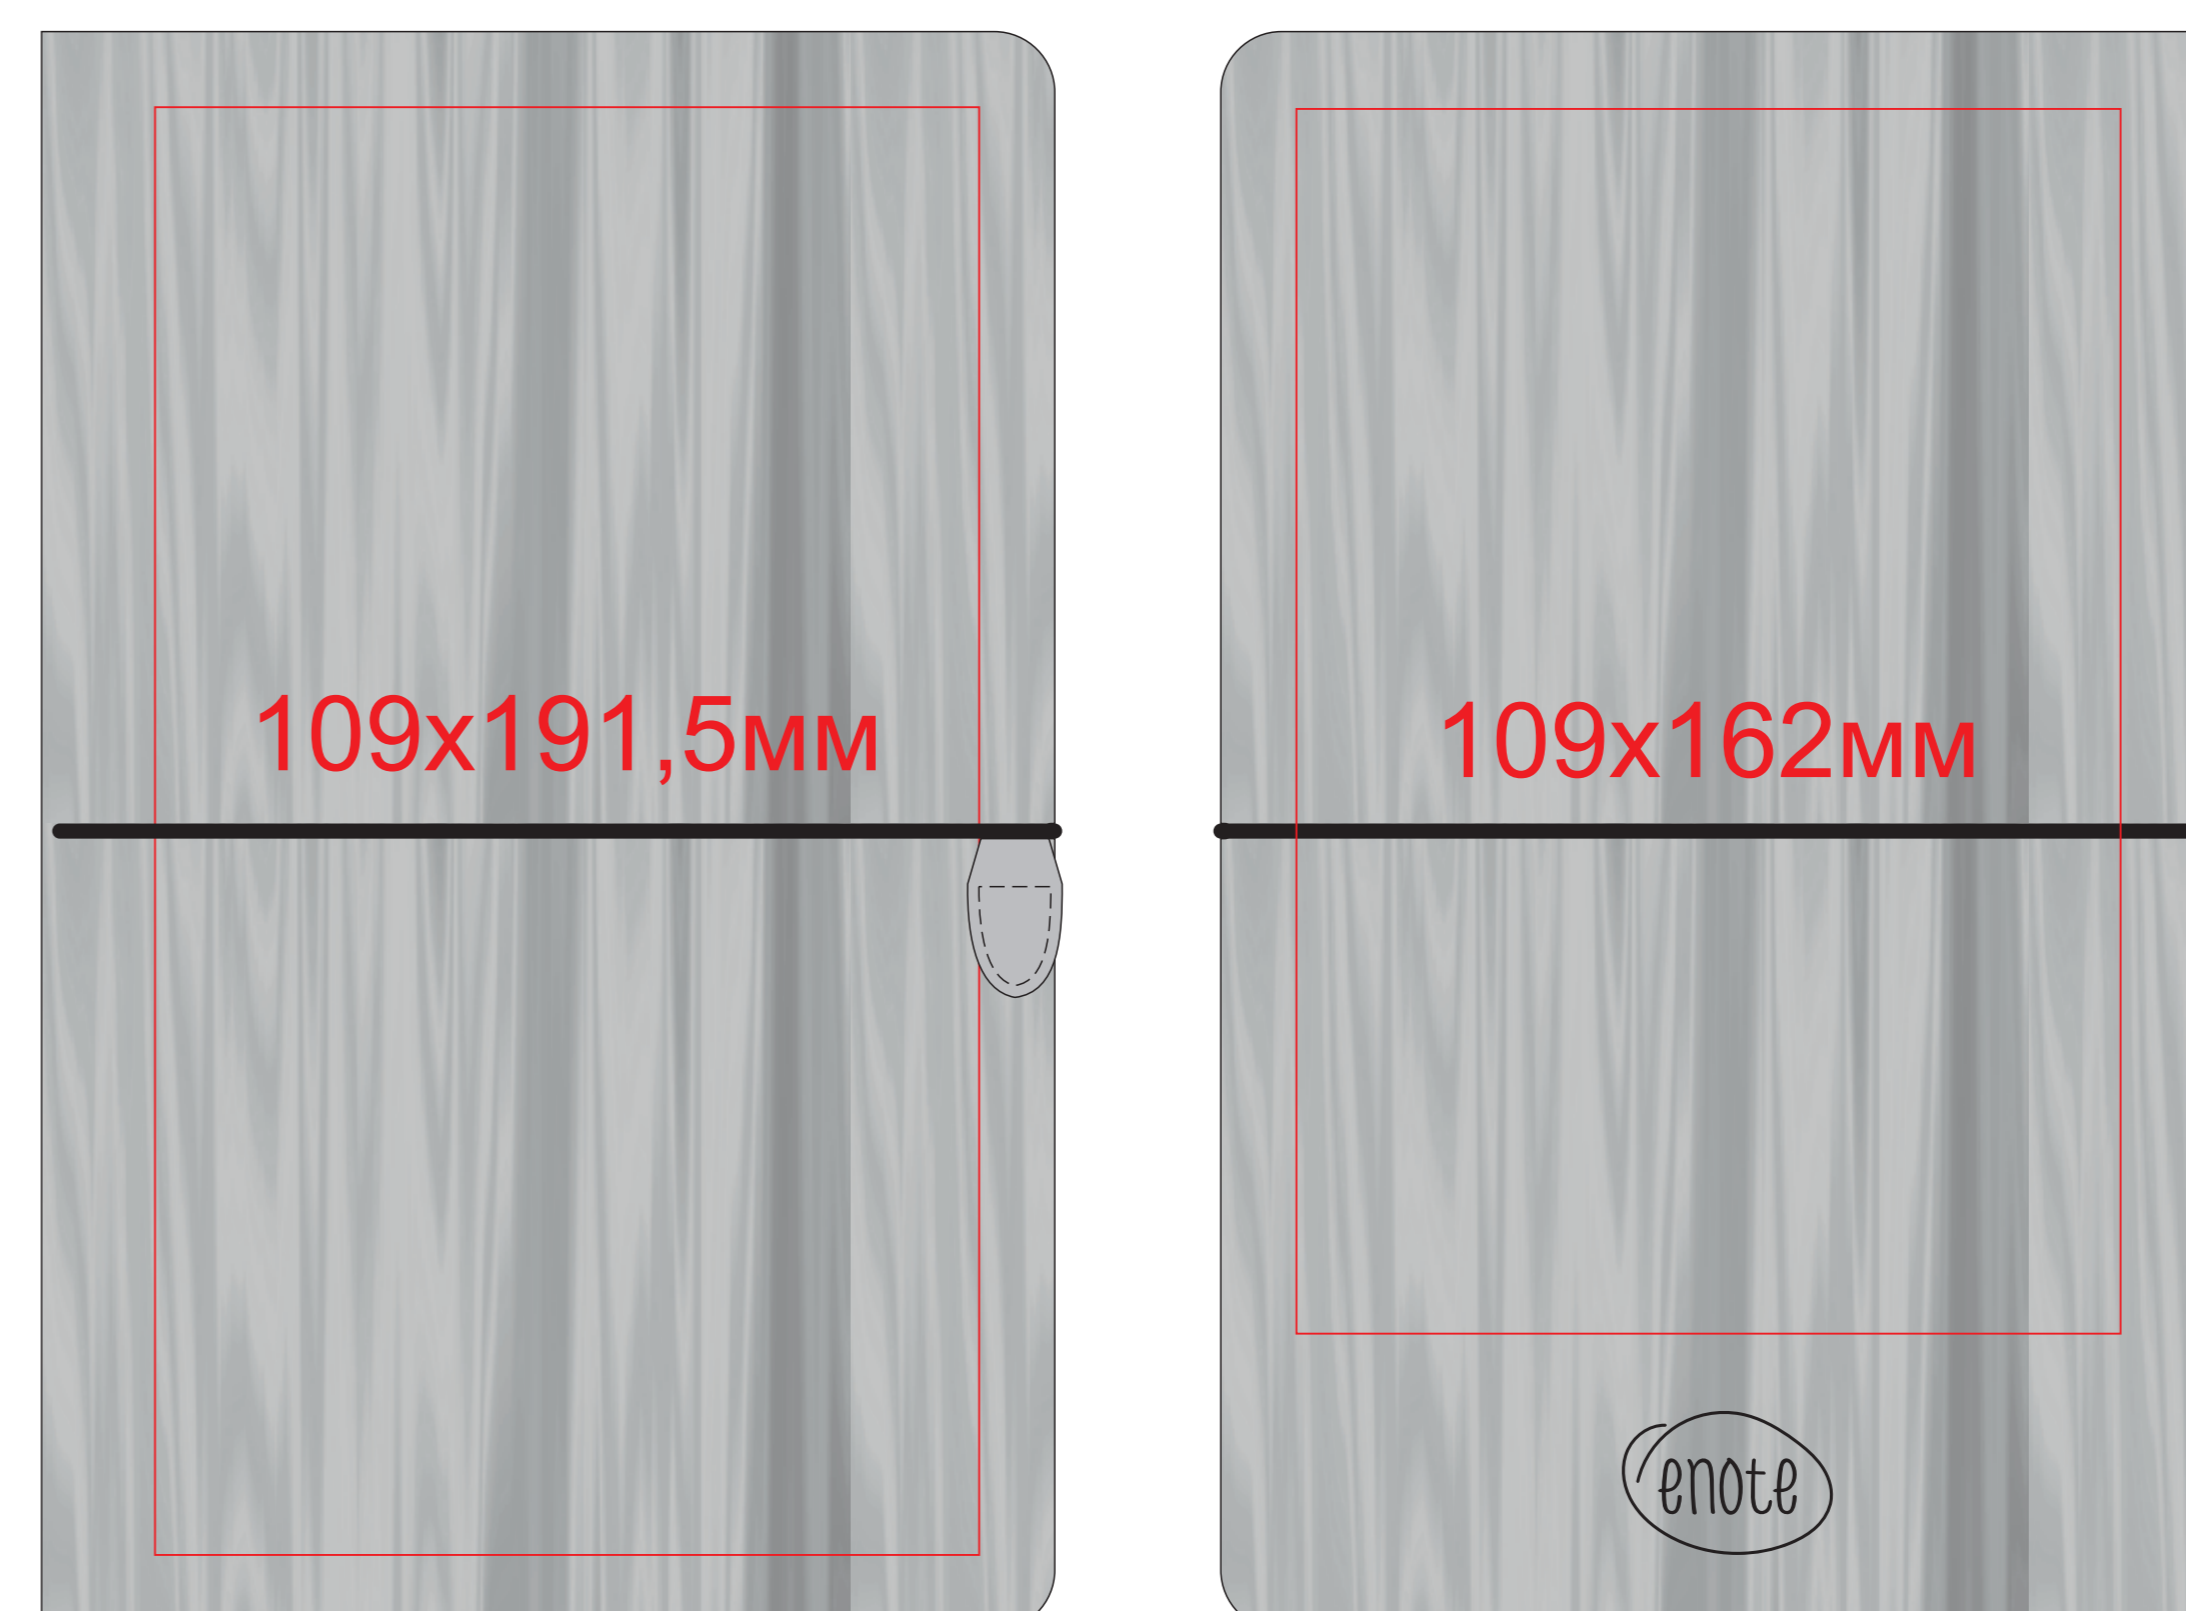

24703/30

Примечание: Из-за текстуры ежедневника возможны выщипы, а так же будет видна текстура под нанесением