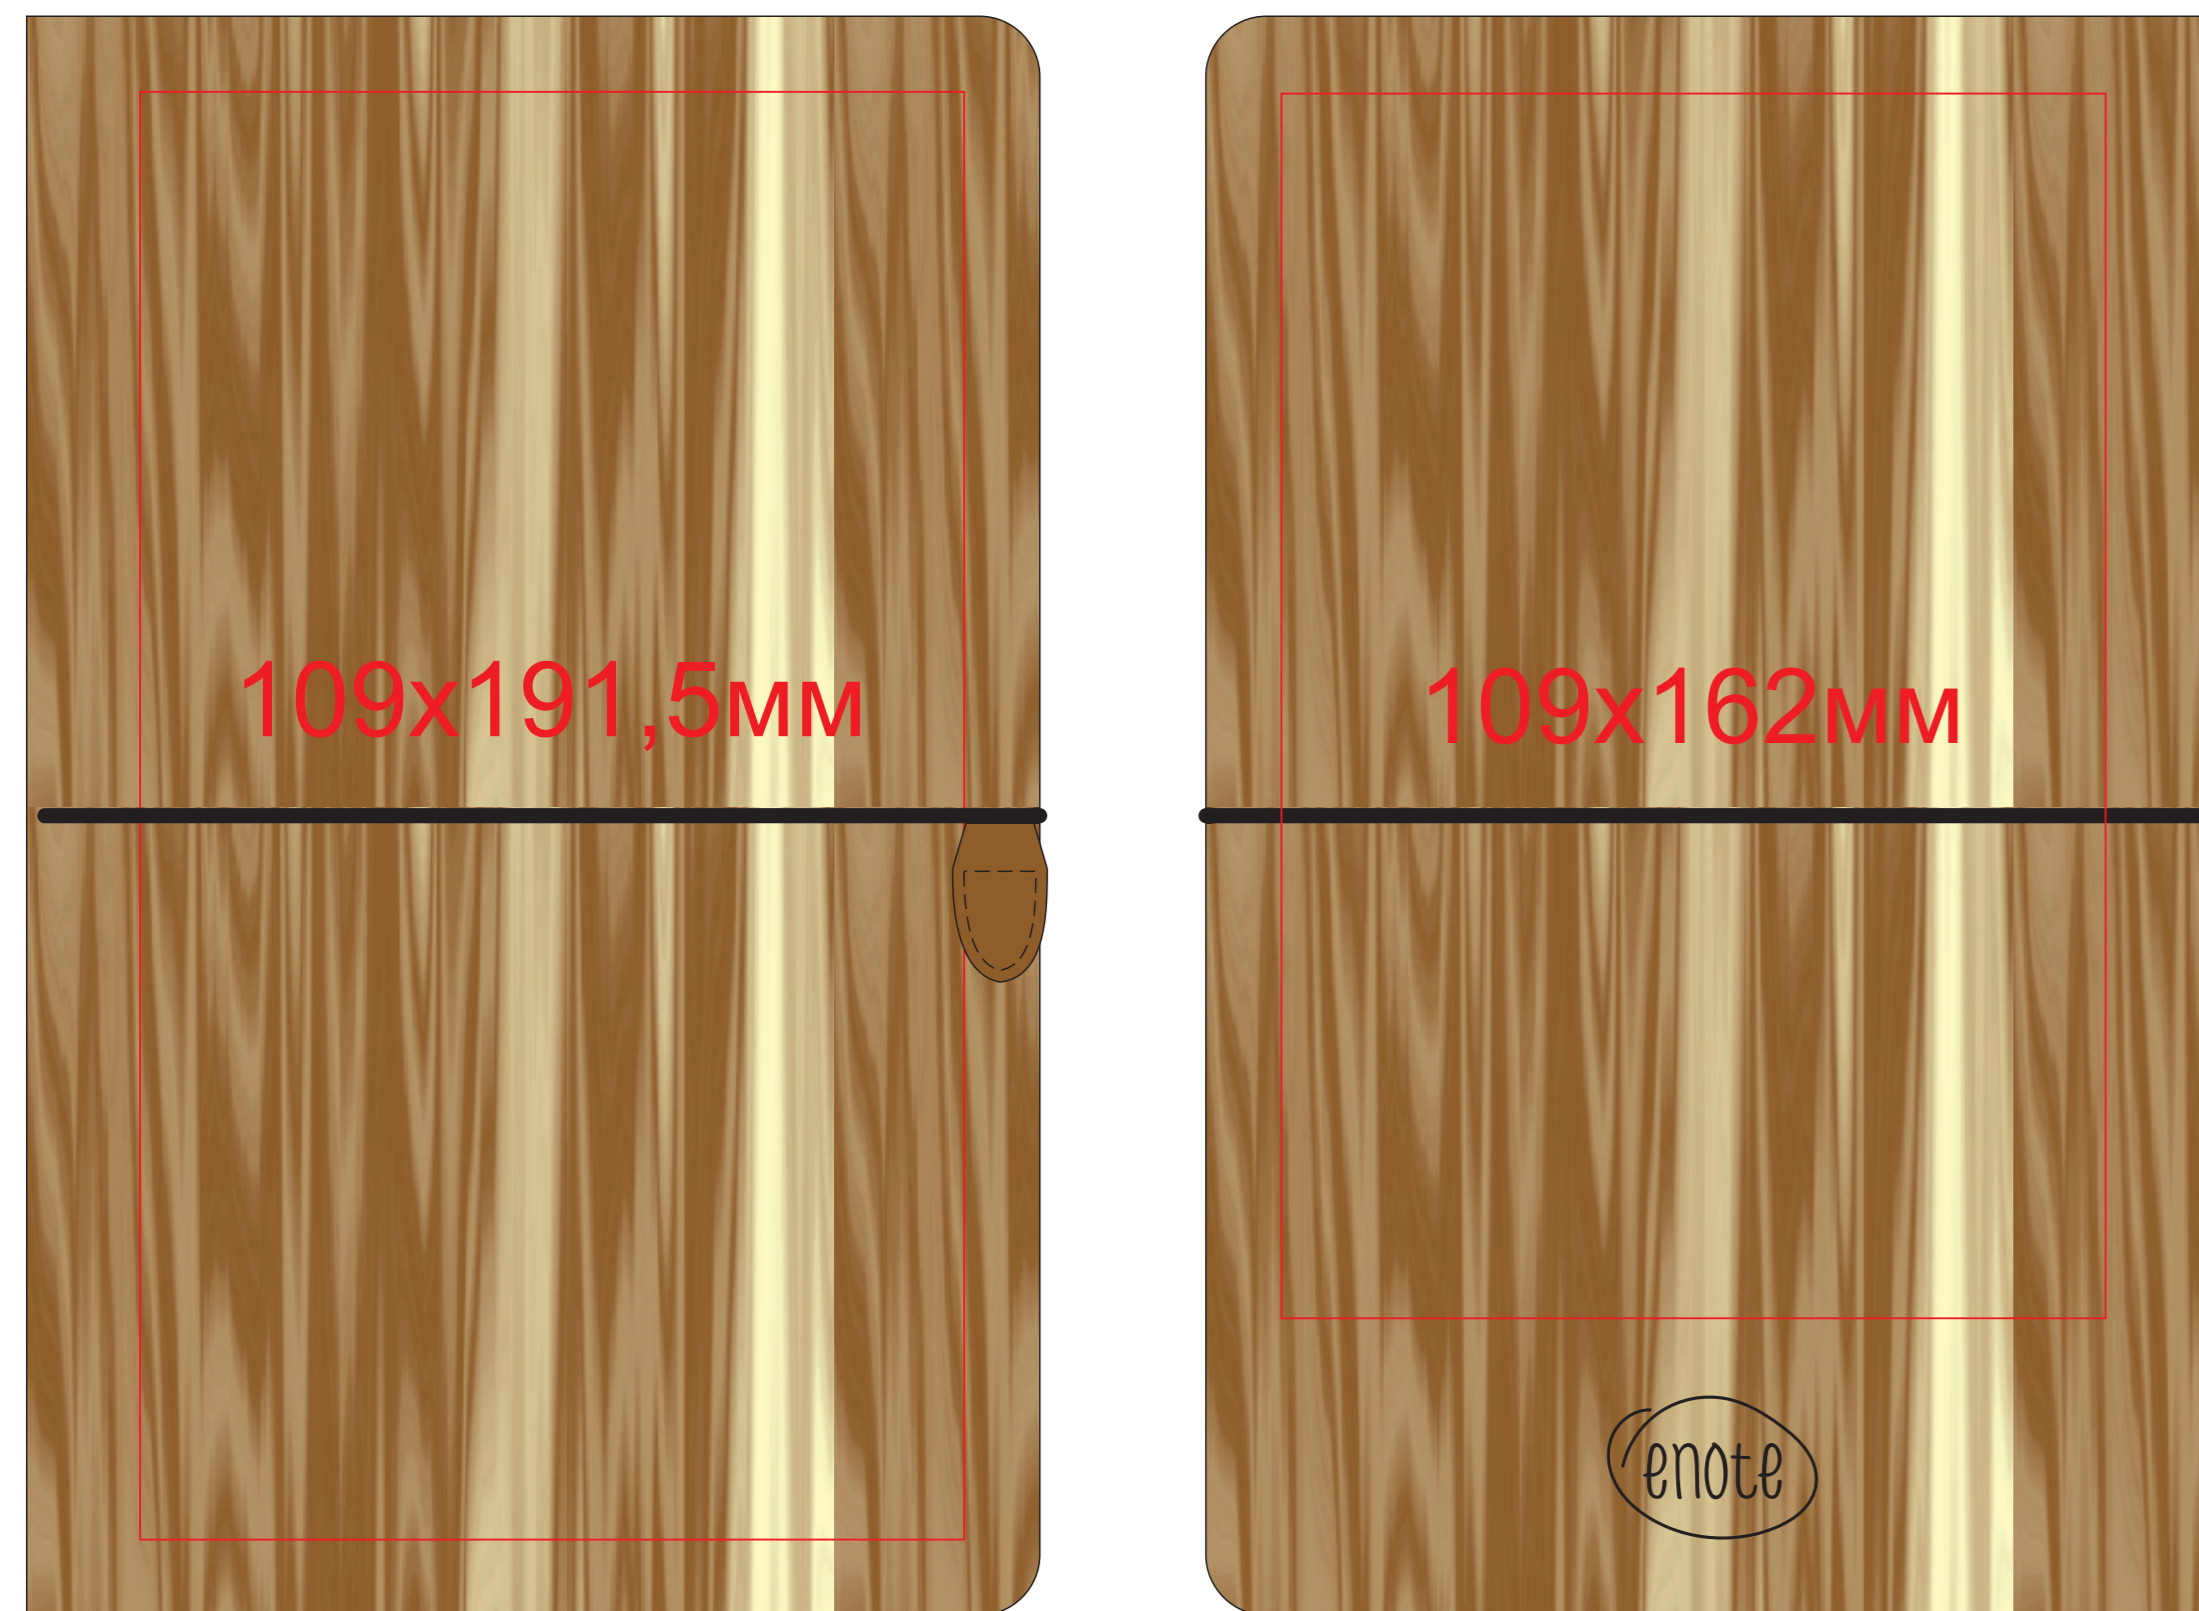

Ежедневник недатированный Woody, A5, 24703

метод нанесения: тиснение блинтовое, тиснение фольгой, УФ-печать, шелкография по плоским поверхностям в 1 кроющий цвет (черный, серебро, золото)

Примечание: Из-за текстуры ежедневника возможны выщипы, а так же будет видна текстура под нанесением

24703/12

Примечание: Из-за текстуры ежедневника возможны выщипы, а так же будет видна текстура под нанесением

На коробке метод нанесения: шелкография по плоским поверхностям в 1 кроющий цвет (черный, серебро, золото)

24703/26

Примечание: Из-за текстуры ежедневника возможны выщипы, а так же будет видна текстура под нанесением

На коробке метод нанесения: шелкография по плоским поверхностям в 1 кроющий цвет (черный, серебро, золото)

24703/29

Примечание: Из-за текстуры ежедневника возможны выщипы, а так же будет видна текстура под нанесением

На коробке метод нанесения: шелкография по плоским поверхностям в 1 кроющий цвет (черный, серебро, золото)