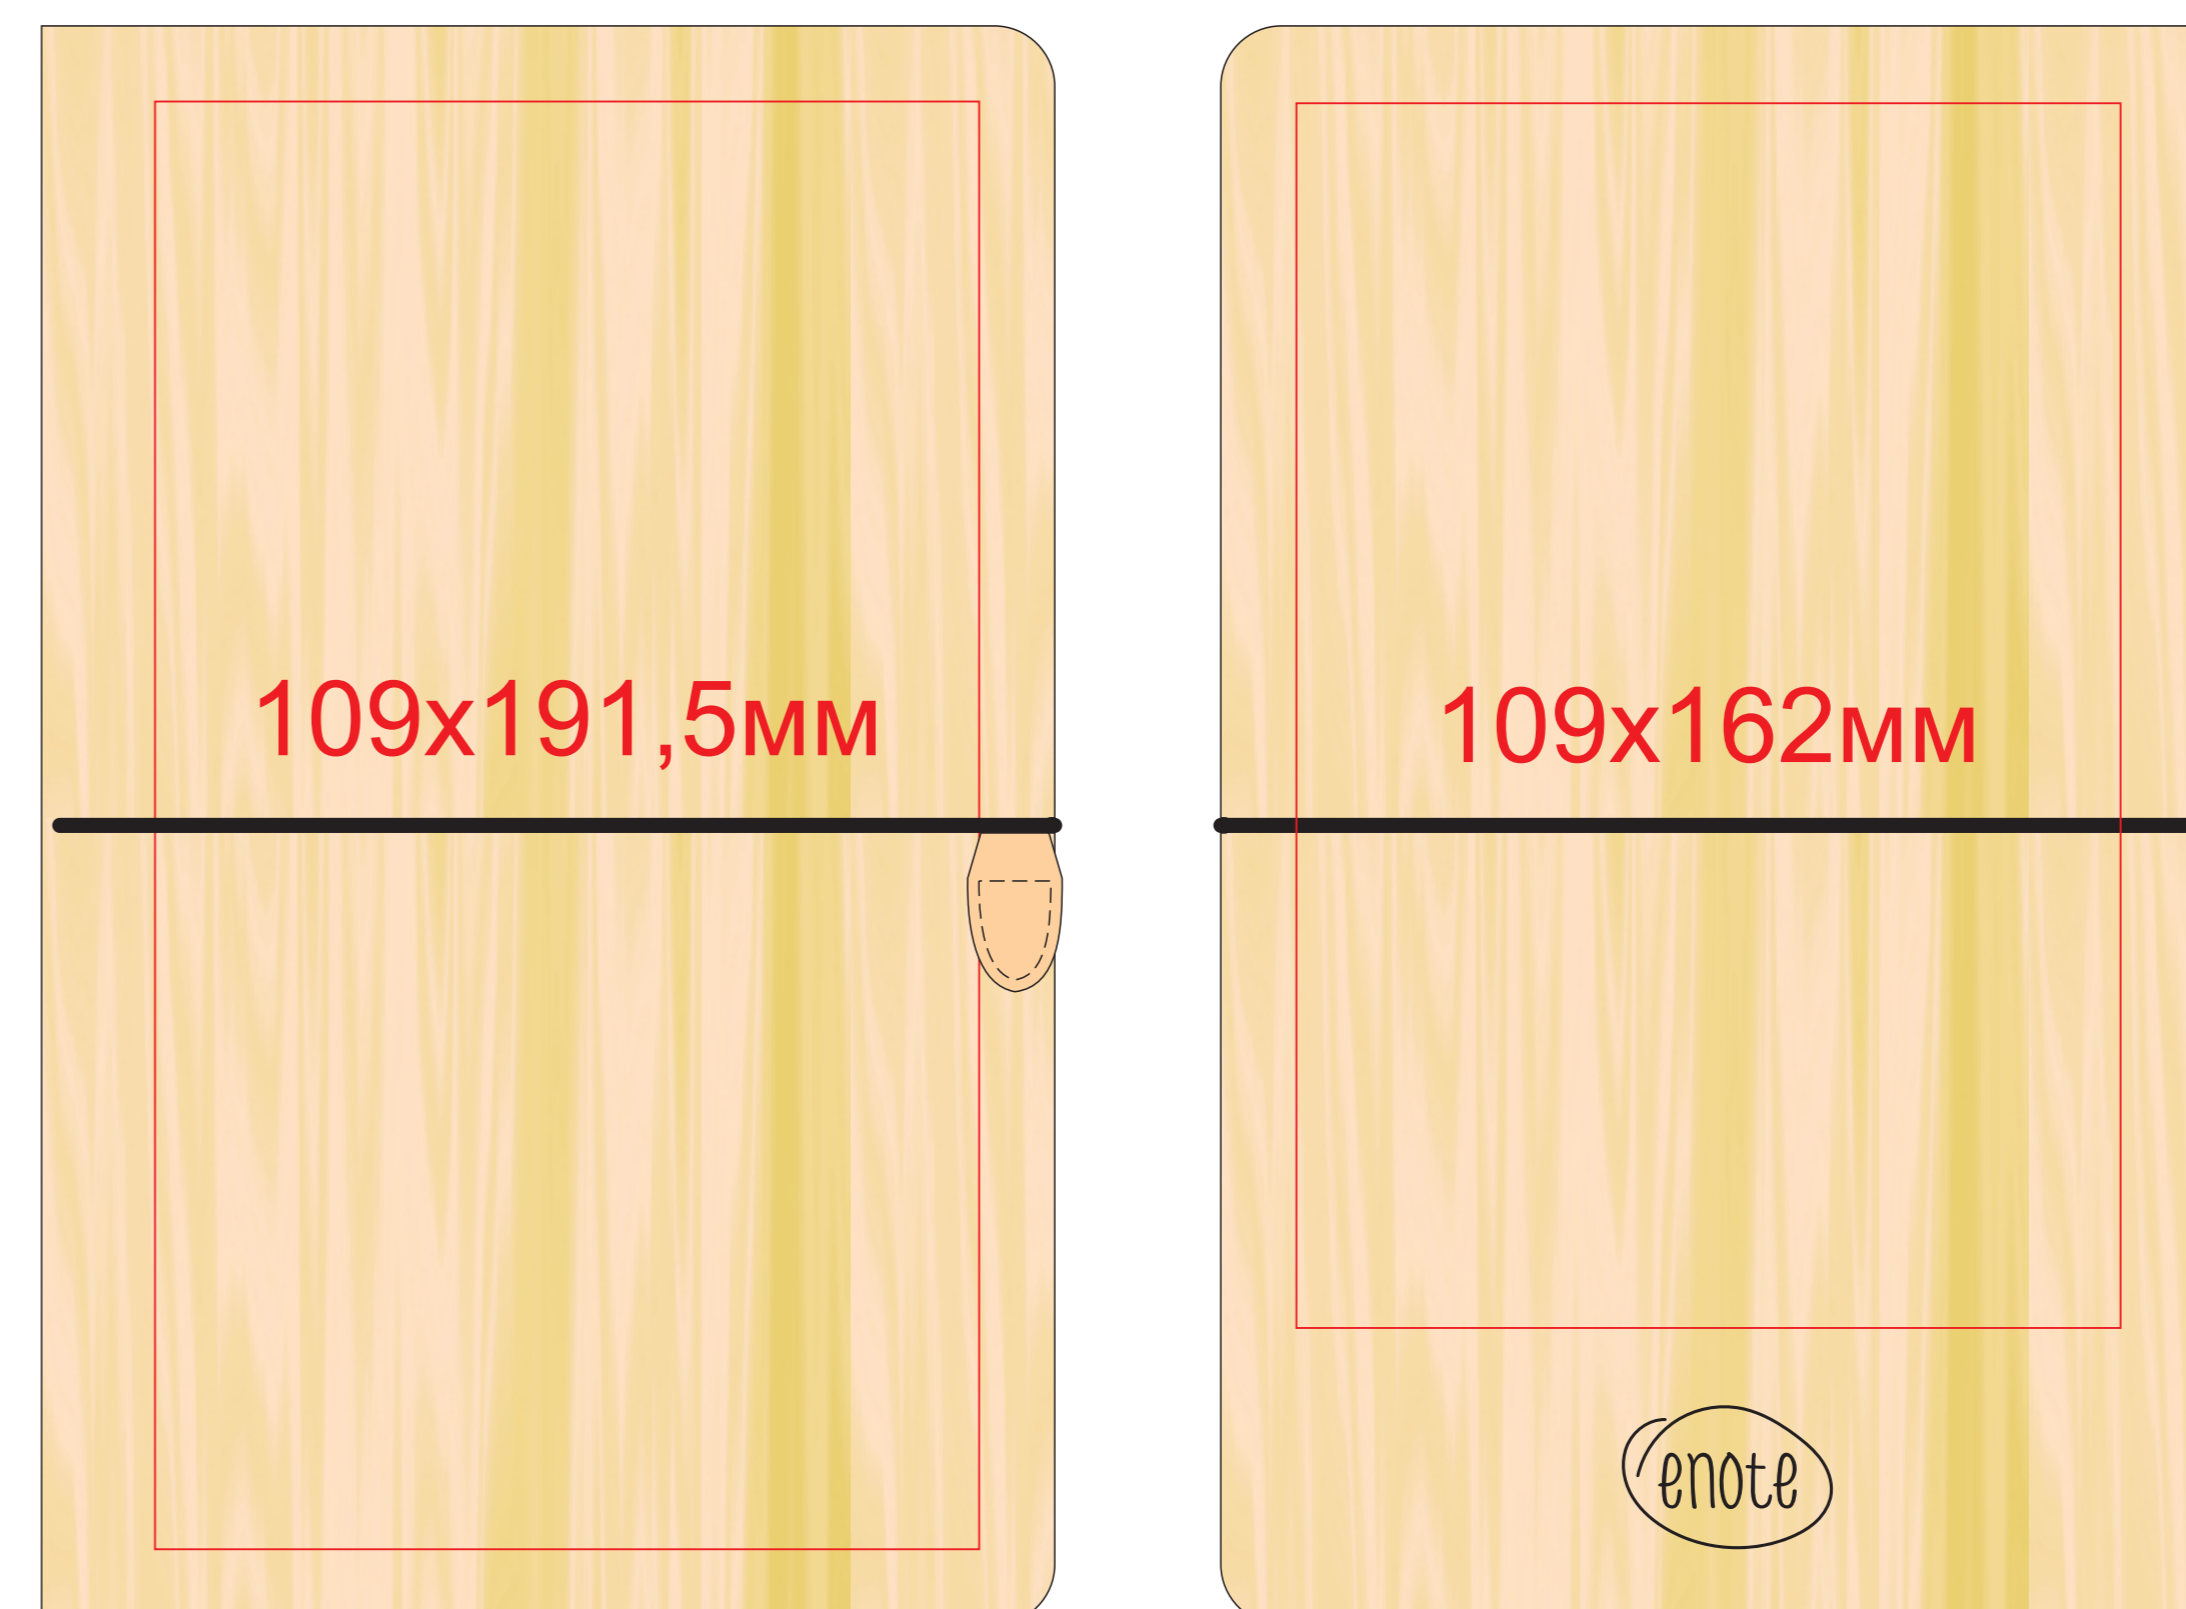

24703/29

Примечание: Из-за текстуры ежедневника возможны выщипы, а так же будет видна текстура под нанесением