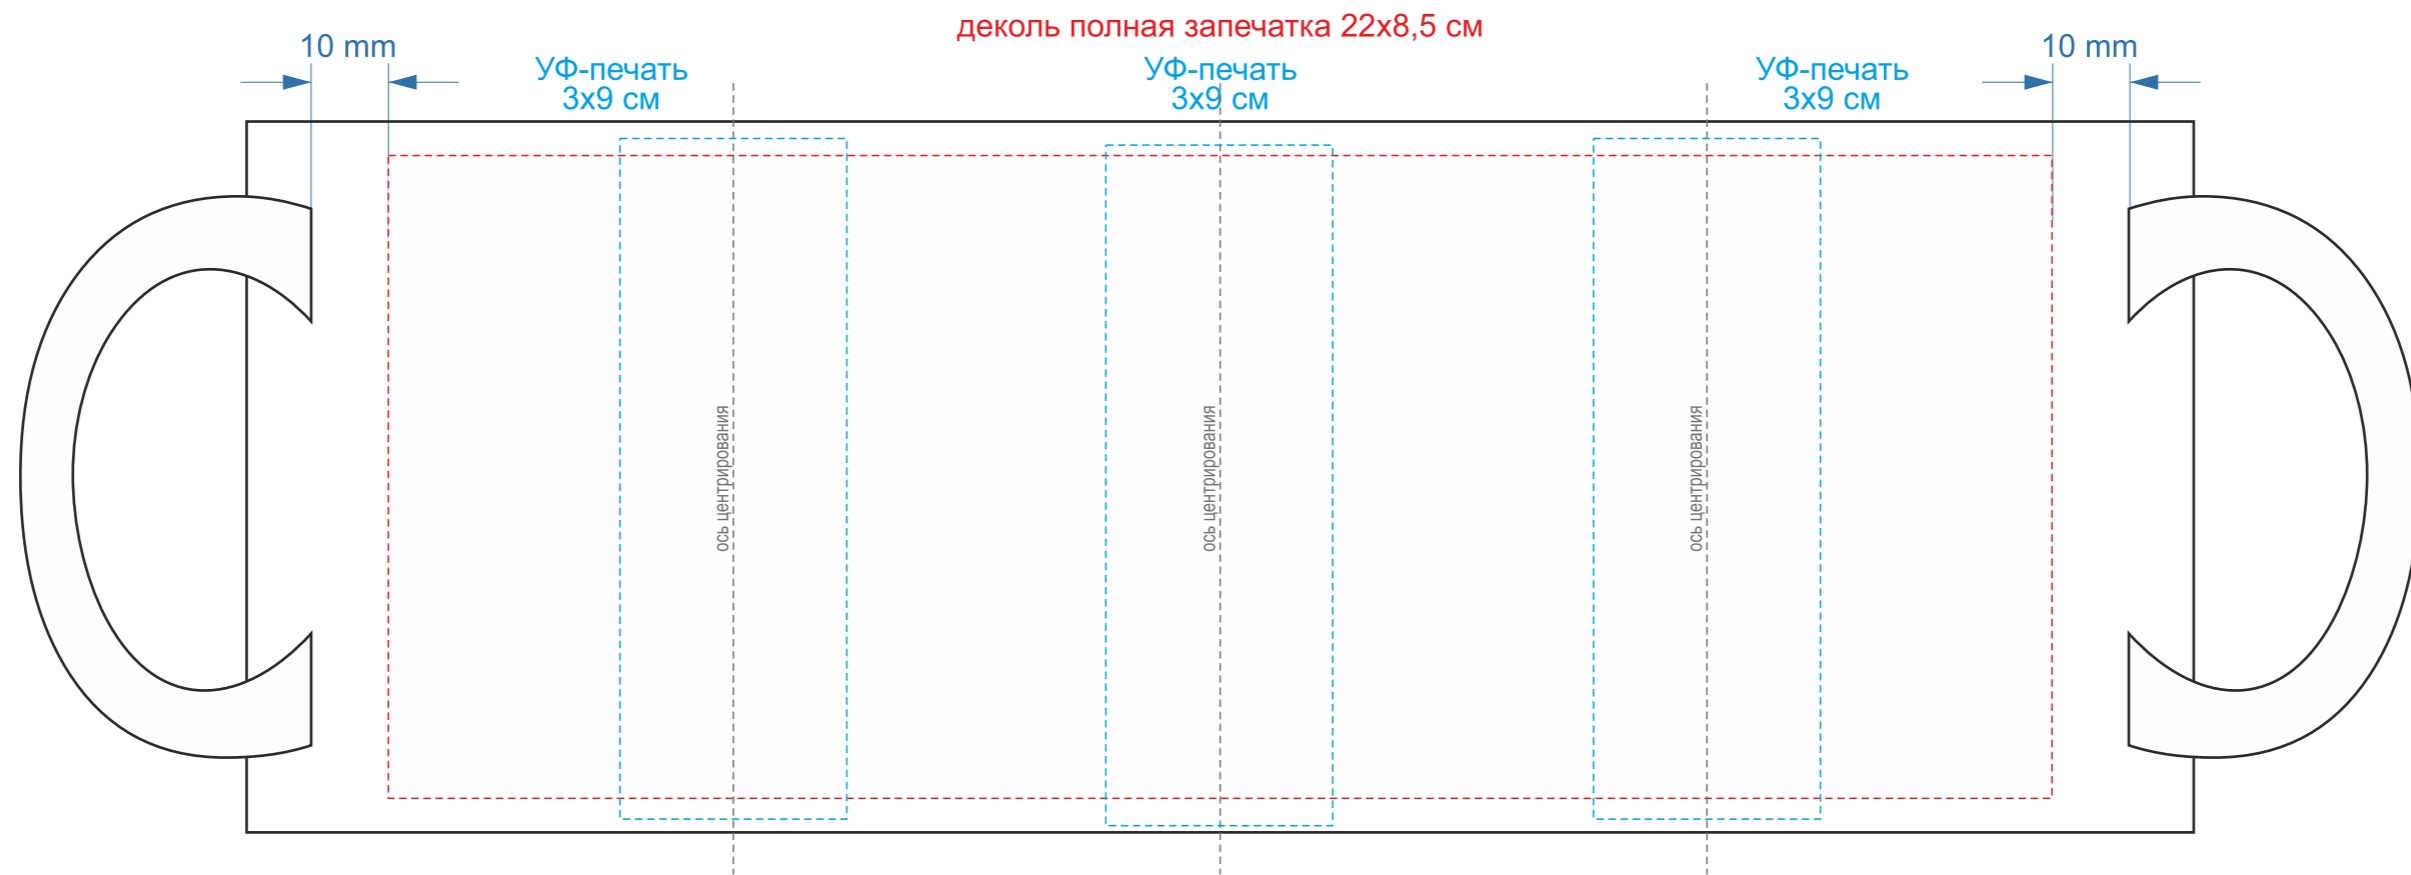

Арт. 3445  
Кружка Promo матовая  
Размеры: диаметр 8 см, высота 9,5 см

**Внимание, при печати по цветным изделиям белый цвет может принимать оттенок цвета изделия!**