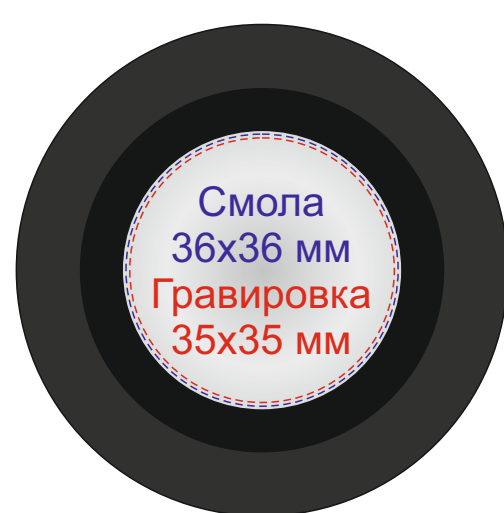

Круговая гравировка не более 210x15 мм

Круговая гравировка не более 210x99 мм