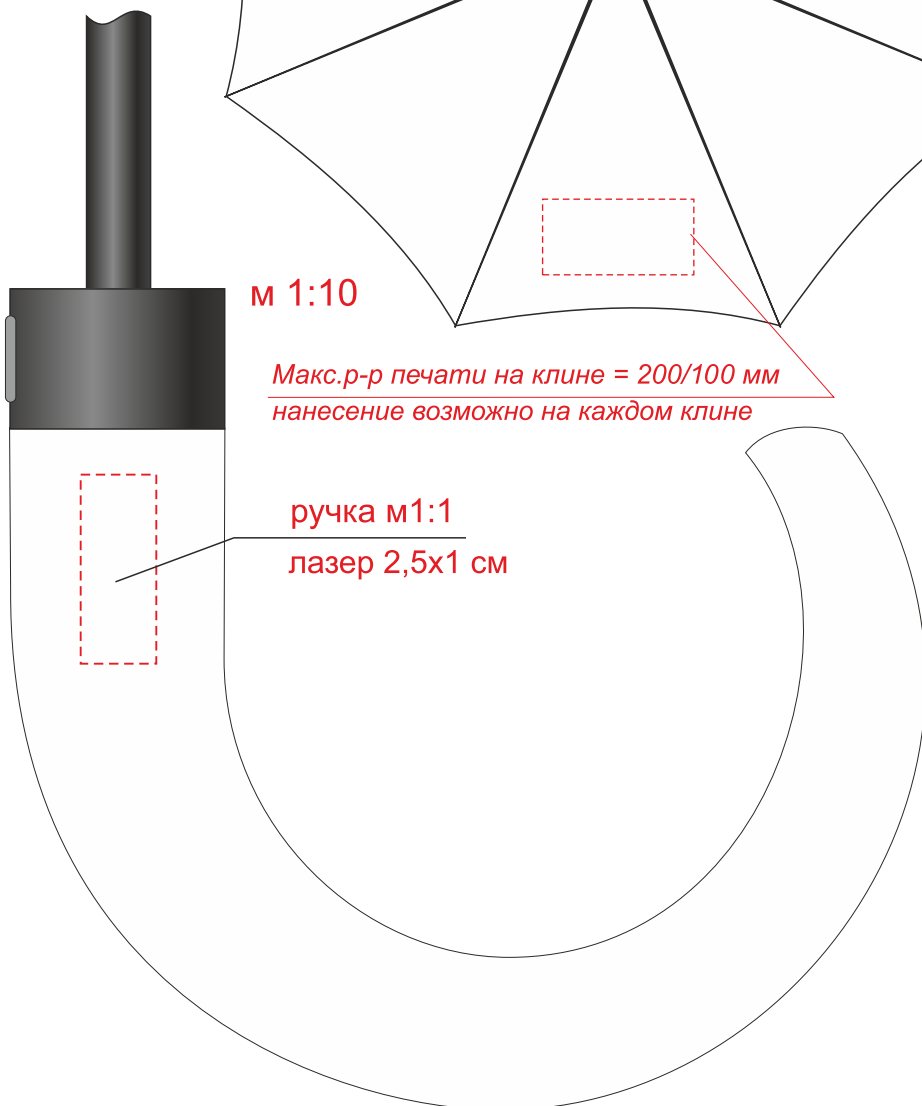

Арт. 5550
Зонт Classic
Размеры: L=65 см, D=104 см; в сложенном: L=36 см

хлястик 1:1 макс. размер: 100x10 мм

м 1:10

Макс. р-р печати на клине = 200/100 мм
нанесение возможно на каждом клине

ручка м 1:1
лазер 2,5x1 см

Чехол
м 1:2

50x150 мм