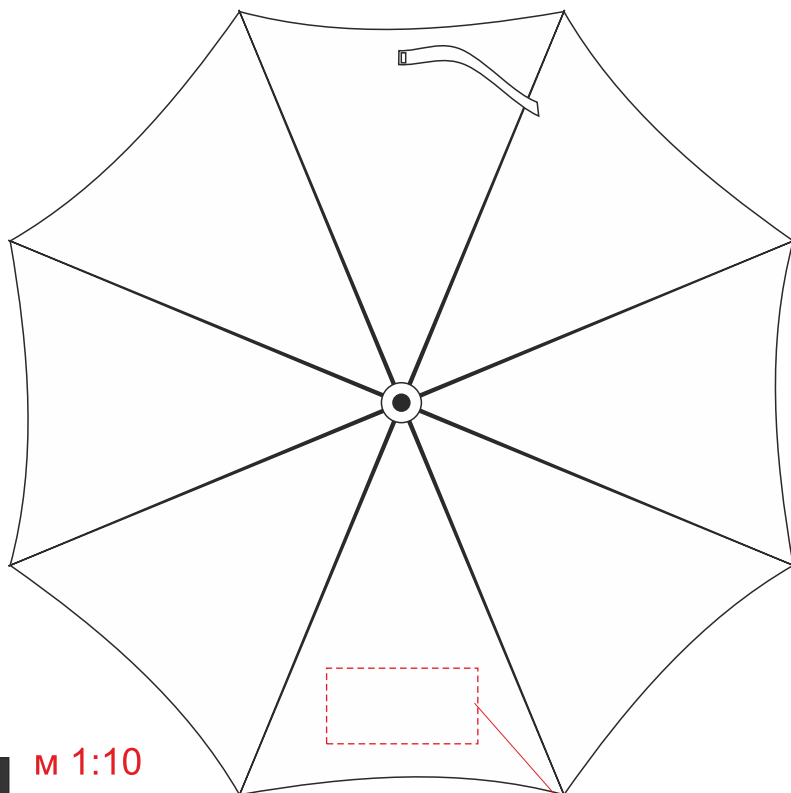

Арт. 5550
Зонт Classic
Размеры: L=65 см, D=104 см; в сложенном: L=36 см

хлястик 1:1 макс. размер: 100x10 мм

м 1:10

Макс. р-р печати на клине = 200/100 мм
нанесение возможно на каждом клине

ручка м 1:1
лазер 2,5x1 см

Чехол
м 1:2

50x150 мм