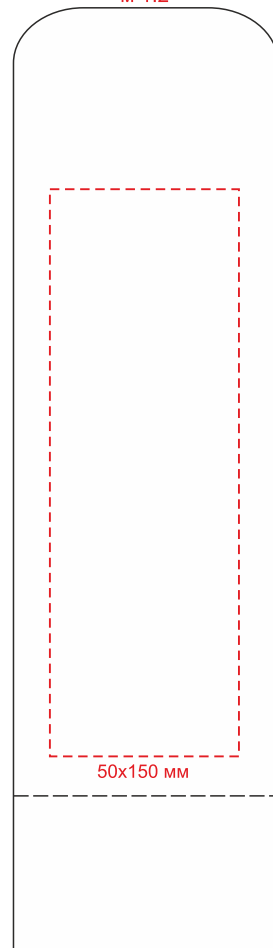

Арт. 5550
Зонт Classic
Размеры: L=65 см, D=104 см; в сложенном: L=36 см

хлястик 1:1 макс. размер: 100x10 мм

м 1:10

Макс. р-р печати на клине = 200/100 мм
нанесение возможно на каждом клине

ручка м 1:1
лазер 2,5x1 см

Чехол
м 1:2

50x150 мм