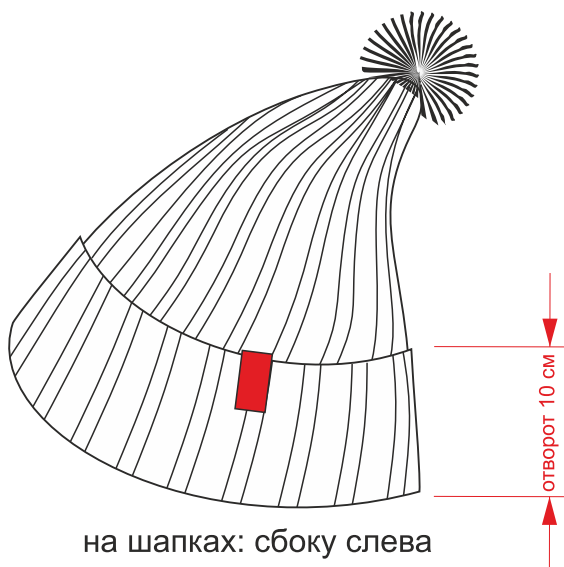

Арт. 6787  
Шапка Chain

*пришивается с загибом через край,  
видно только половину ленты.  
размер 35x20 мм*

шеврон ПВХ

макс. размер печати: 31x12 мм

тканевый шеврон  
(любой формы и размера)