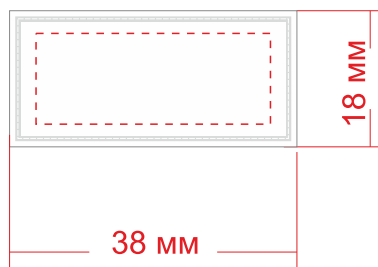

Арт. 6787  
Шапка Chain

*пришивается с загибом через край,  
видно только половину ленты.  
размер 35x20 мм*

шеврон ПВХ

макс. размер печати: 31x12 мм

тканевый шеврон  
(любой формы и размера)