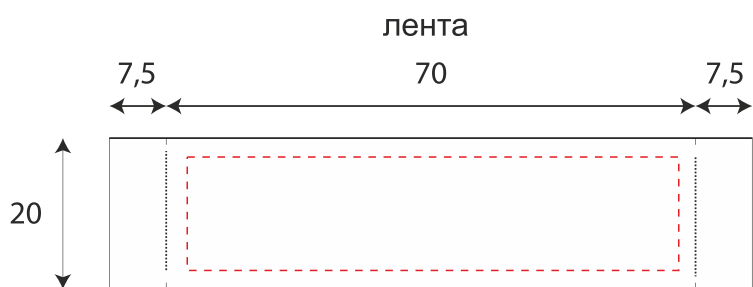

Арт. 6787  
Шапка Chain

*пришивается с загибом через край,  
видно только половину ленты.  
размер 35x20 мм*

шеврон ПВХ

макс. размер печати: 31x12 мм

тканевый шеврон  
(любой формы и размера)