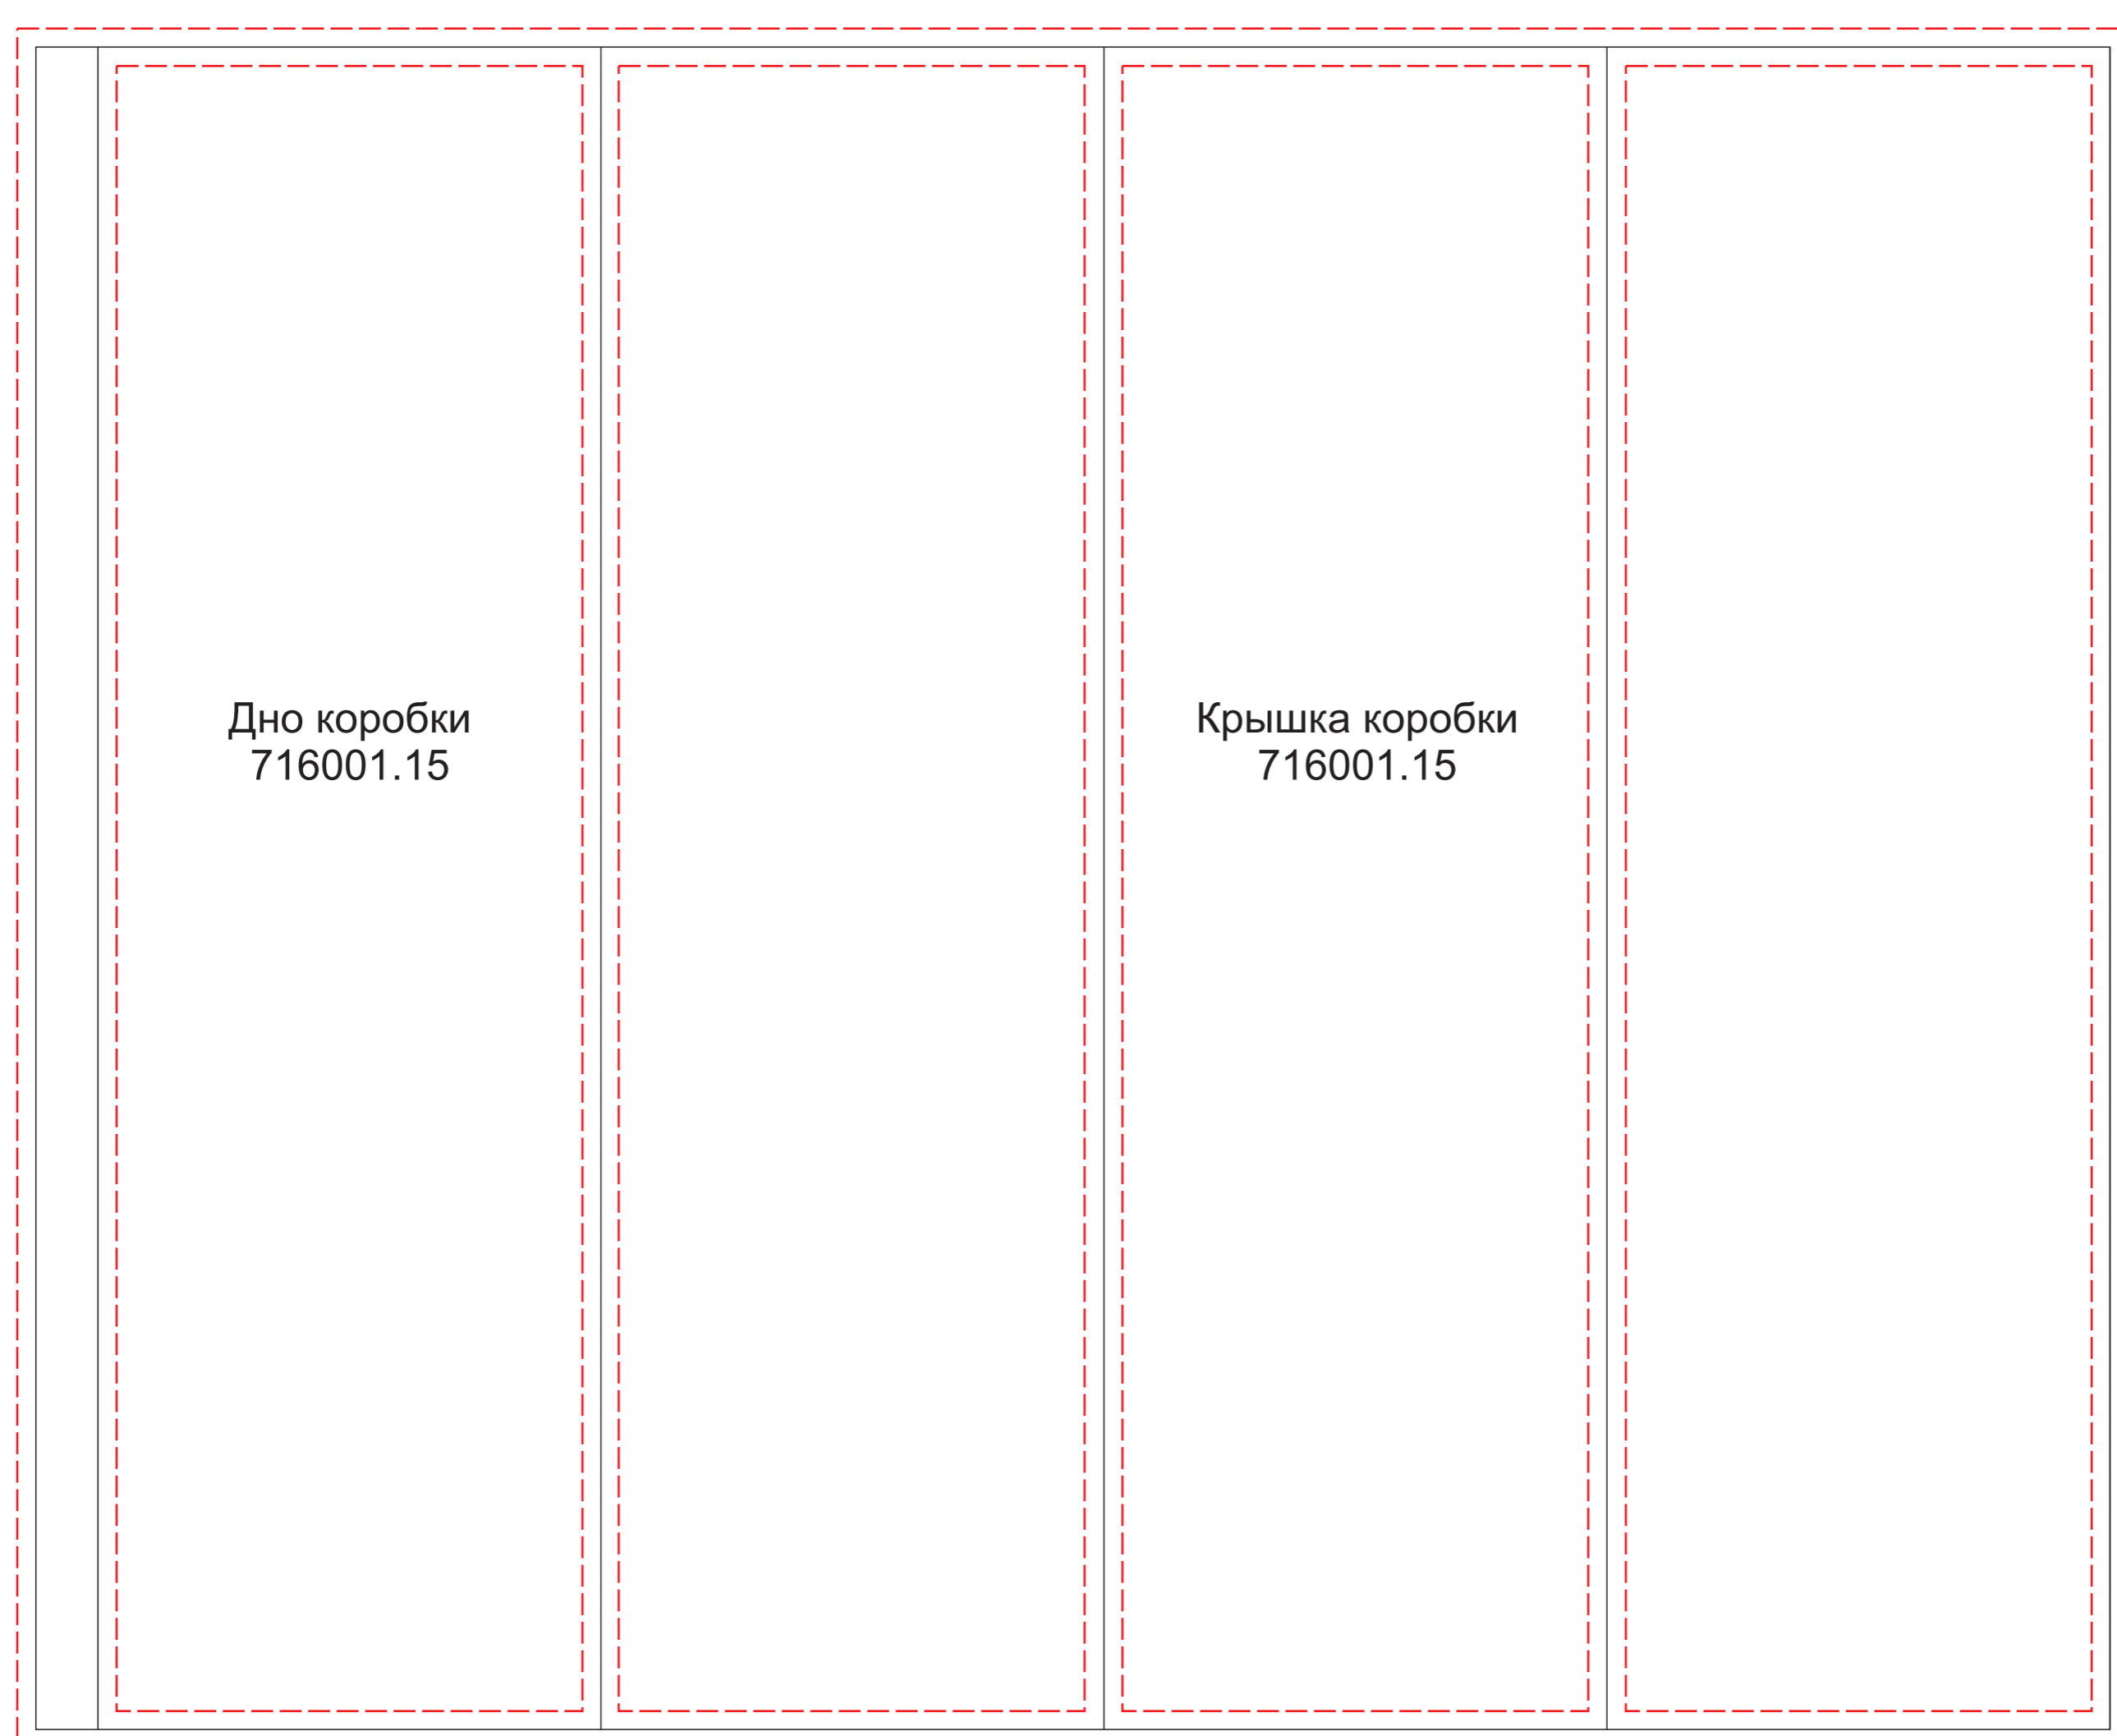

Шубер 334x271 мм

образец для круговой печати