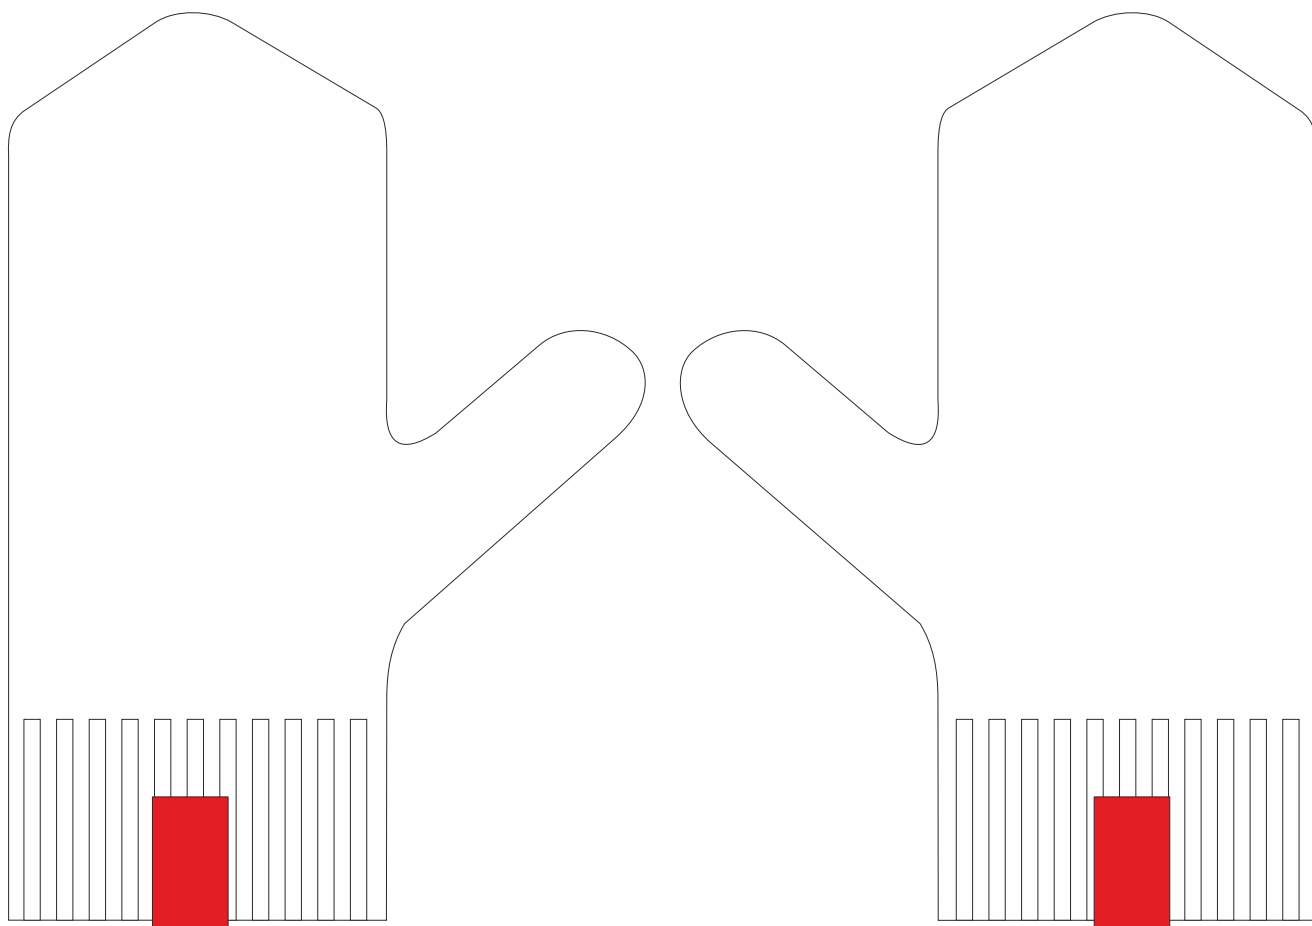

Варежки Bland
масштаб 1:2

Левая варежка

Правая варежка

*пришивается с загибом через край,
видно только половину ленты.
размер 35x20 мм*