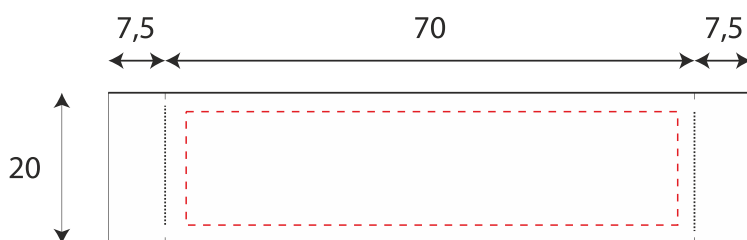

Варежки Bland
масштаб 1:2

Левая варежка

Правая варежка

*пришивается с загибом через край,
видно только половину ленты.
размер 35x20 мм*