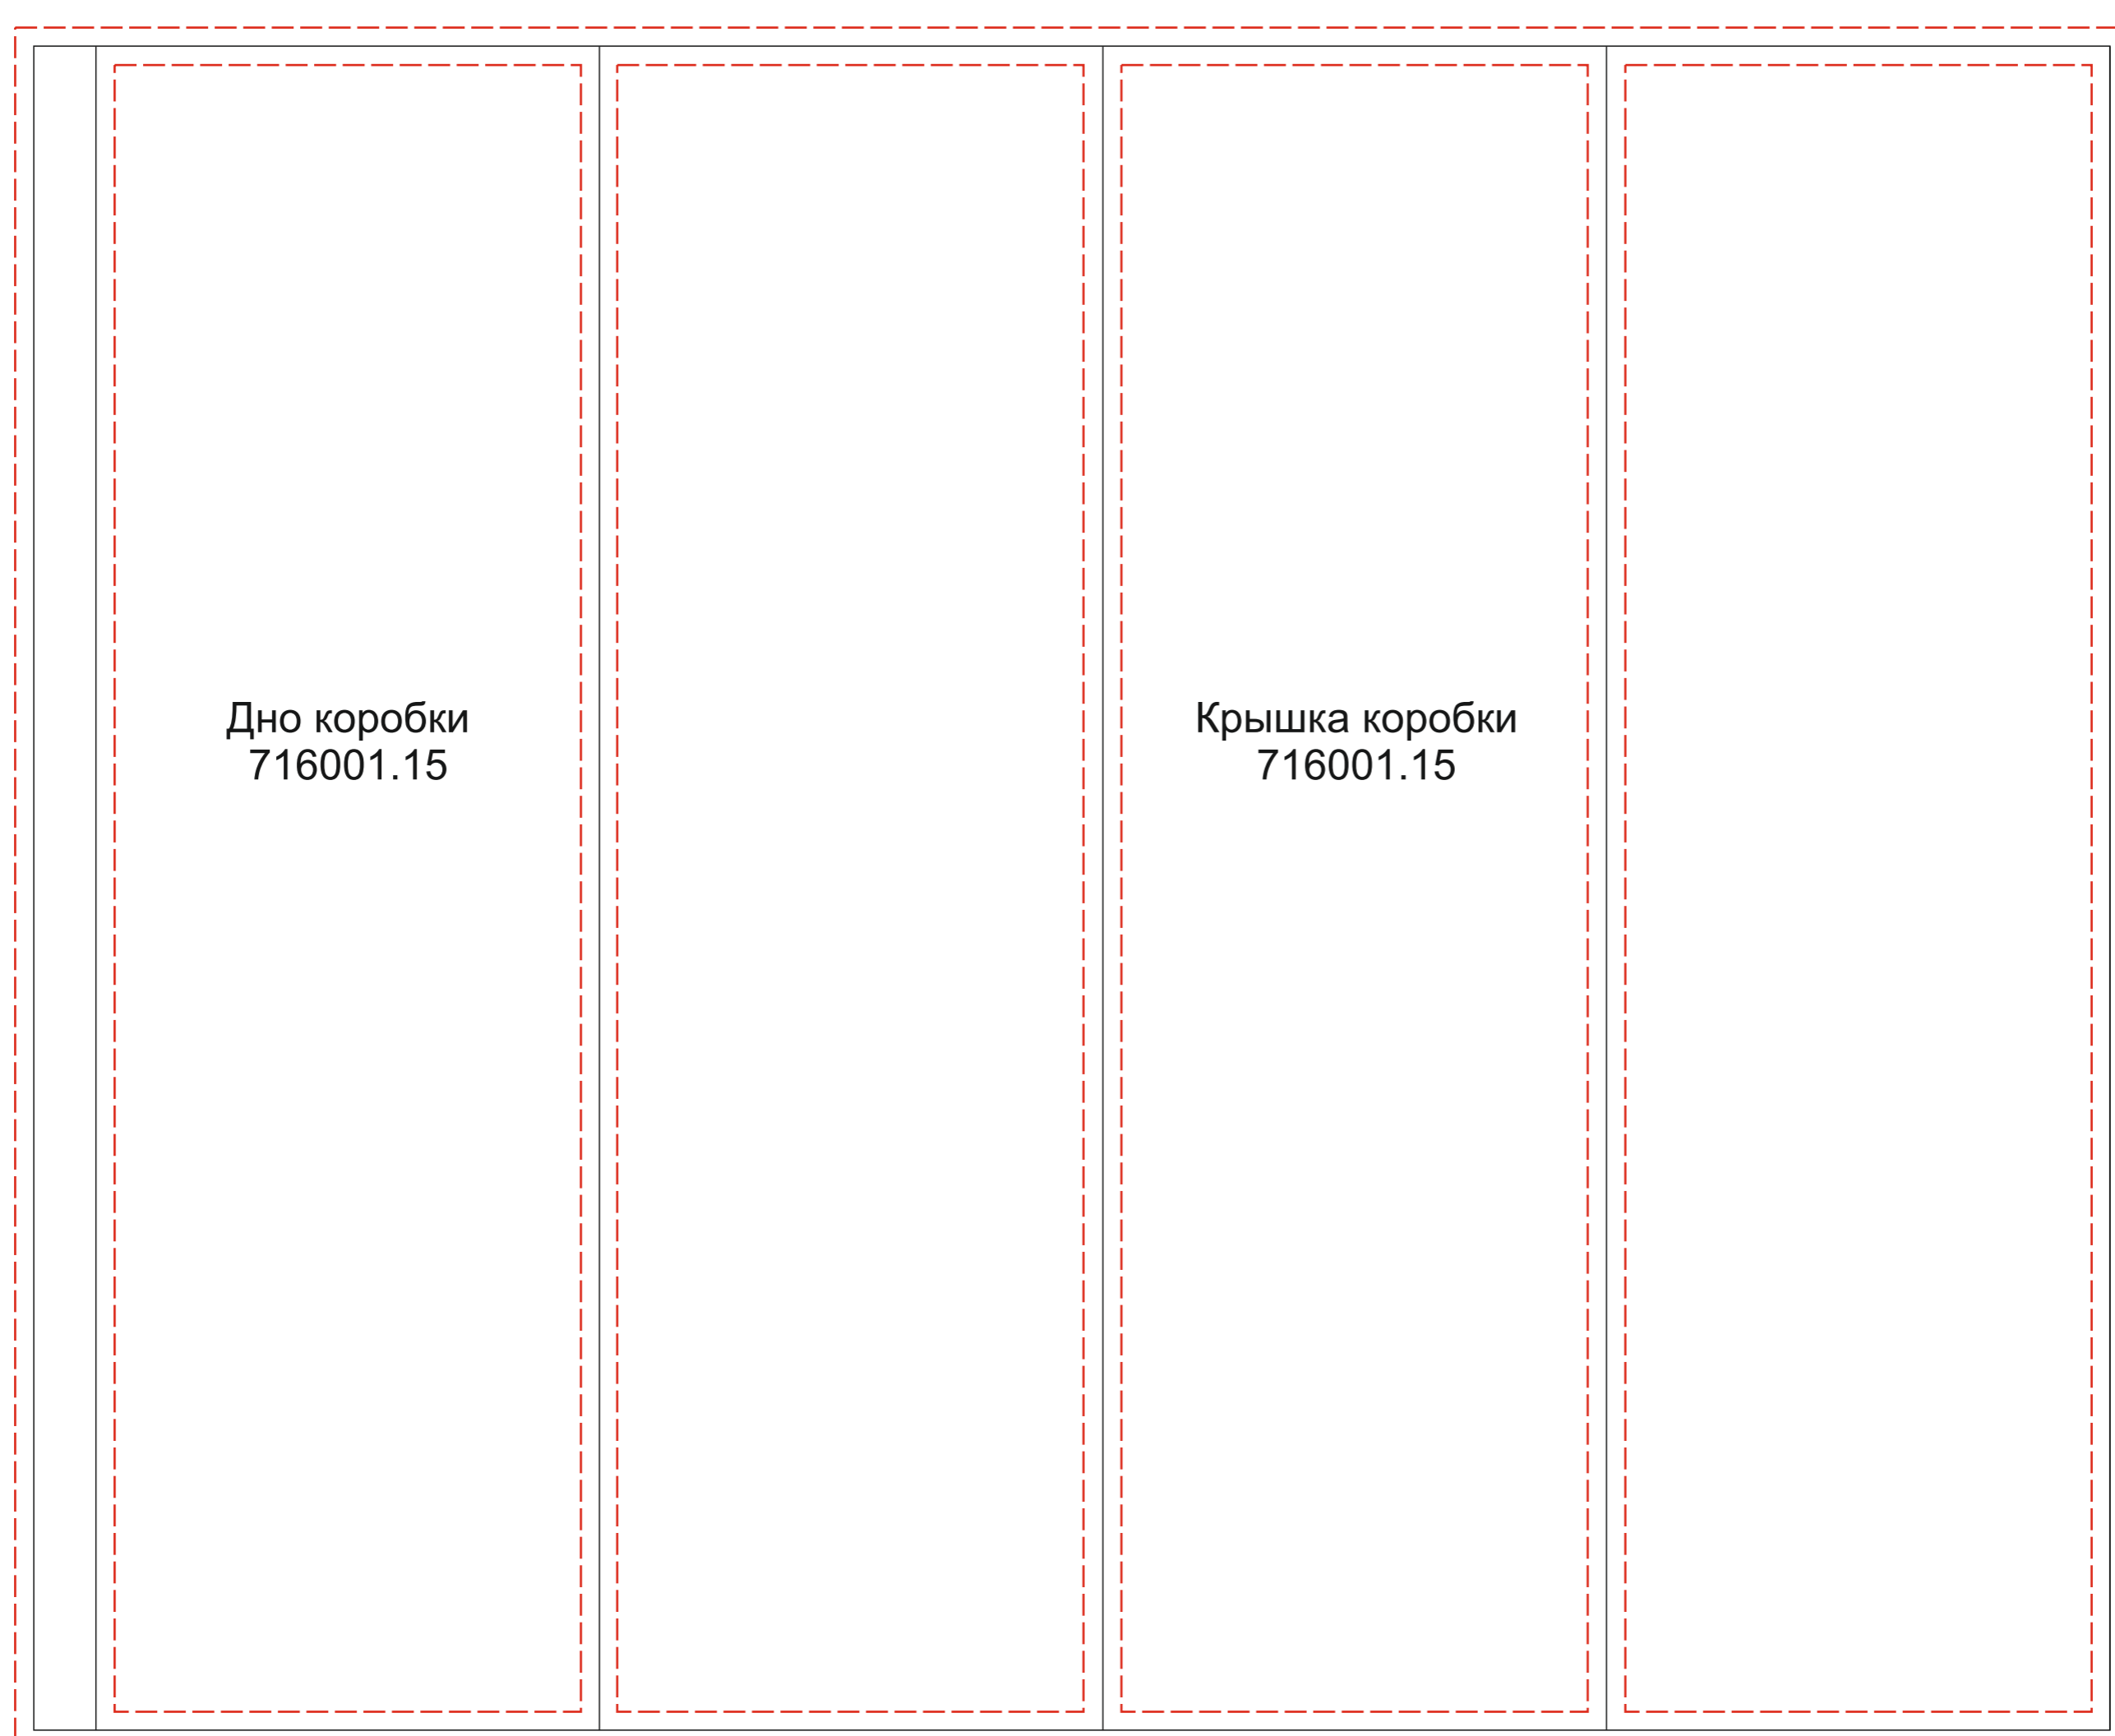

Шубер 334x271 мм

образец для круговой печати