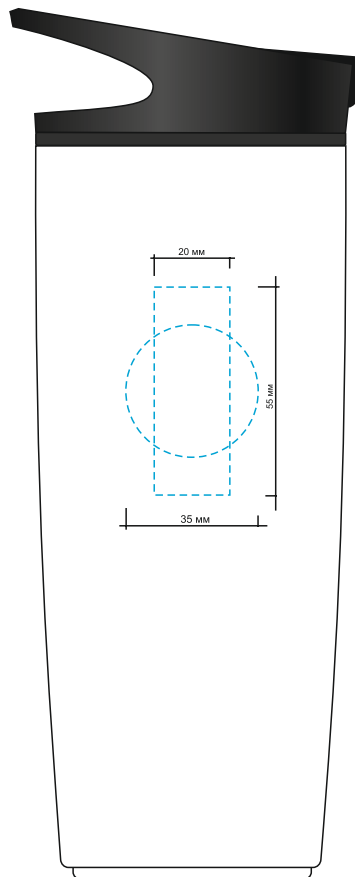

Арт. 2118  
Термокружка fixMug  
Размеры: 23х9,3х8,8 см

масштаб 1:2

под отверстием

сбоку

напротив отверстия