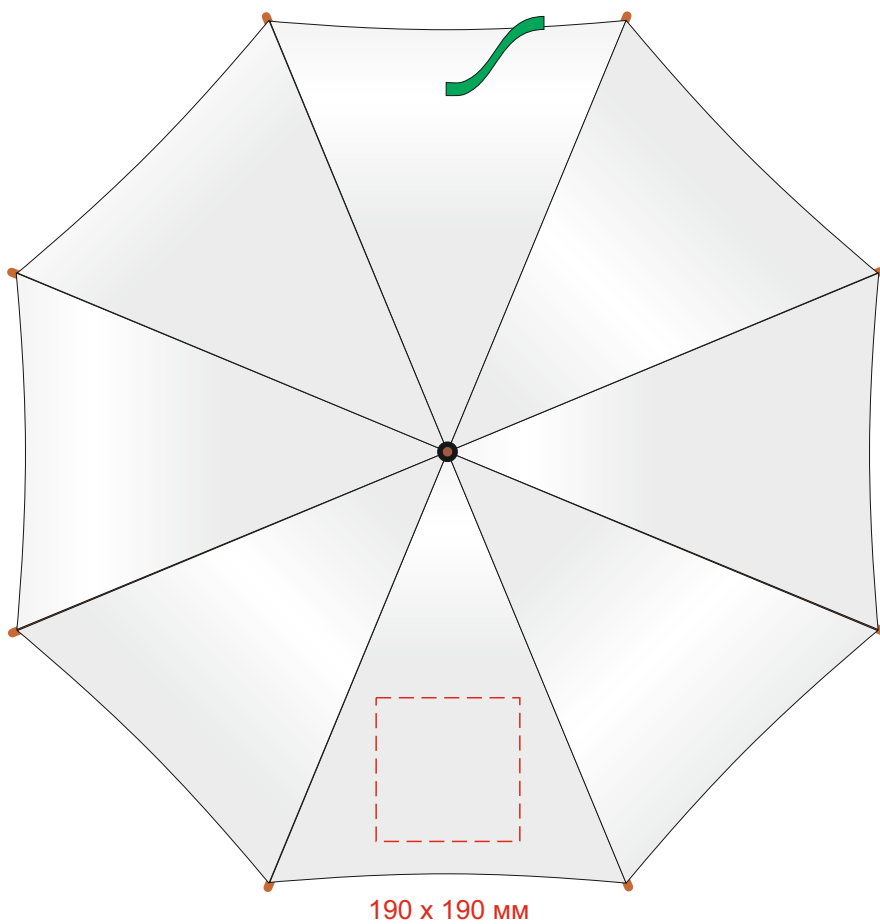

# Зонт-трость полуавтоматический с деревянной ручкой арт.907016

Масштаб 1 : 10

Хлястик