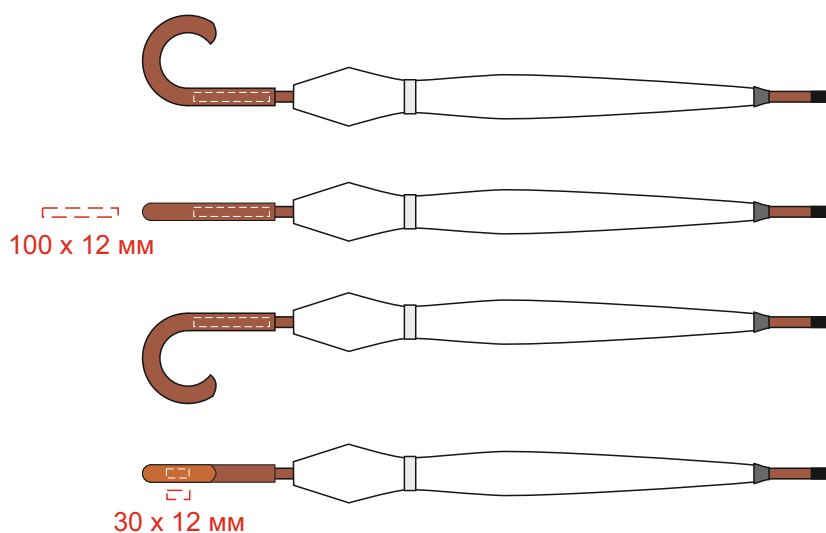

# Зонт-трость полуавтоматический с деревянной ручкой арт.907016

Масштаб 1 : 10

Хлястик