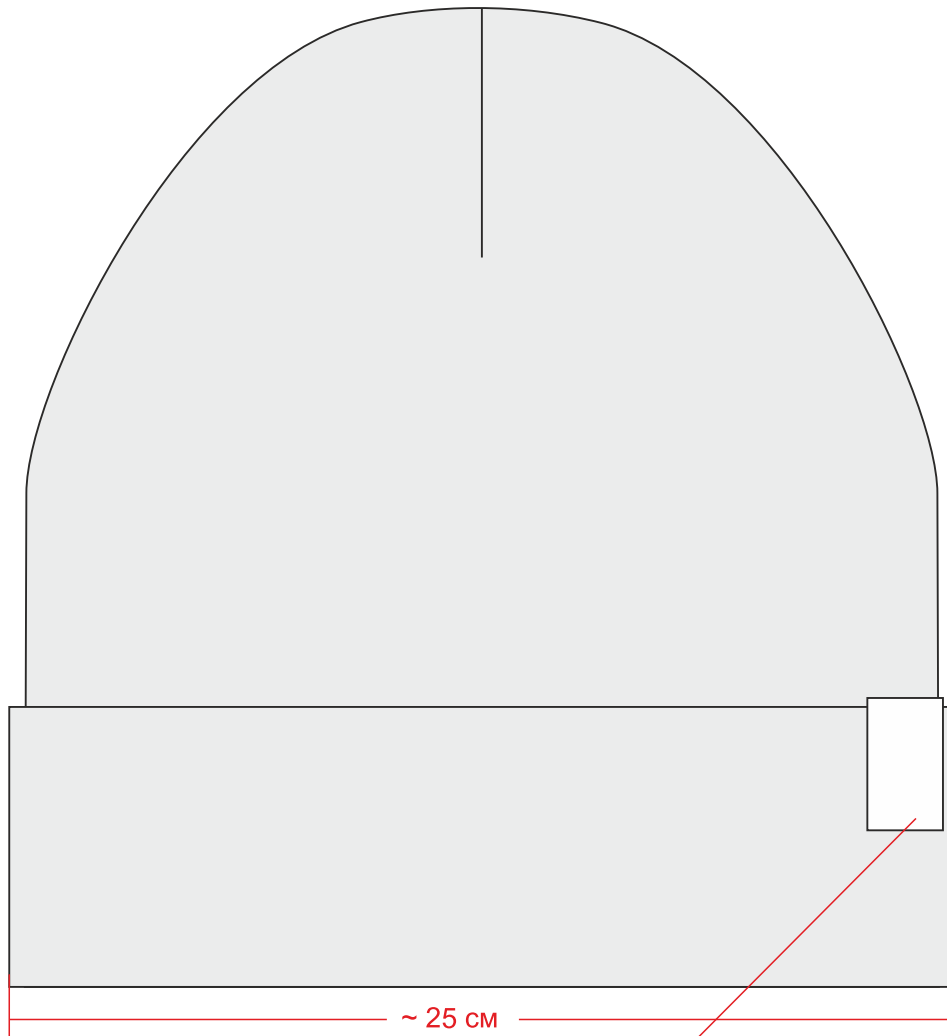

Арт. 547
Шапка Real Talk

масштаб 1:2

лоб

лента
макс. размер печати: 65x15 мм

шеvron (возможен любой размер)
1:1 **70x30 мм**

ПВХ шеврон пришивается на край изделия

макс. размер печати: 31x12 мм

*пришивается с загибом через край,
видно только половину ленты.
размер 35x20 мм*