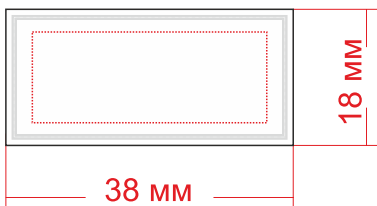

Арт. 547
Шапка Real Talk

масштаб 1:2

лоб

лента
макс. размер печати: 65x15 мм

шеvron (возможен любой размер)
1:1 **70x30 мм**

ПВХ шеврон пришивается на край изделия

макс. размер печати: 31x12 мм

*пришивается с загибом через край,
видно только половину ленты.
размер 35x20 мм*