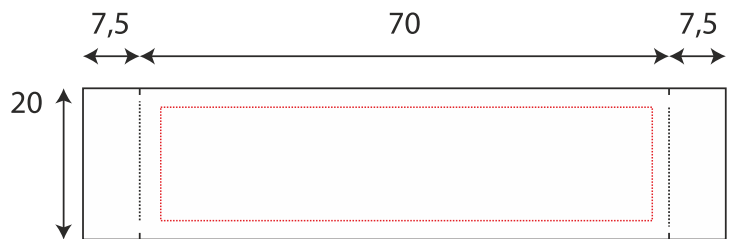

Арт. 547
Шапка Real Talk

масштаб 1:2

лоб

лента
макс. размер печати: 65x15 мм

шеvron (возможен любой размер)
1:1 **70x30 мм**

ПВХ шеврон пришивается на край изделия

макс. размер печати: 31x12 мм

*пришивается с загибом через край,
видно только половину ленты.
размер 35x20 мм*