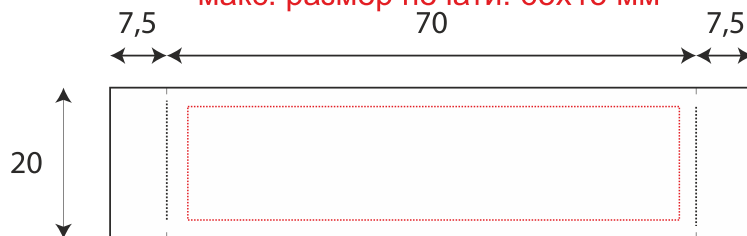

Арт. 4592  
Полотенце махровое Island Medium  
Размеры: 50x100 см

масштаб 1:10

вышивка: макс. р-р 40x7 см  
шелкография: макс. р-р 33x7 см

лента  
макс. размер печати: 65x15 мм

пришивается на край изделия  
по центру самой короткой стороны

шеvron  
100\*50 мм (рекомендуемый размер)