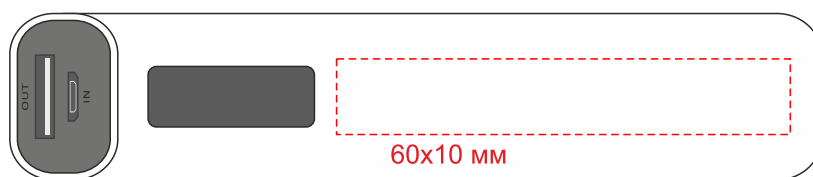

Арт. 6782
Внешний аккумулятор Easy Metal 2200 мАч
Размеры: 9,3x2,2x2,2 см

сверху

снизу

сбоку