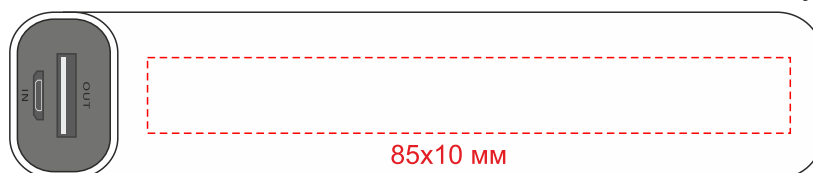

Арт. 6782
Внешний аккумулятор Easy Metal 2200 мАч
Размеры: 9,3x2,2x2,2 см

сверху

снизу

сбоку