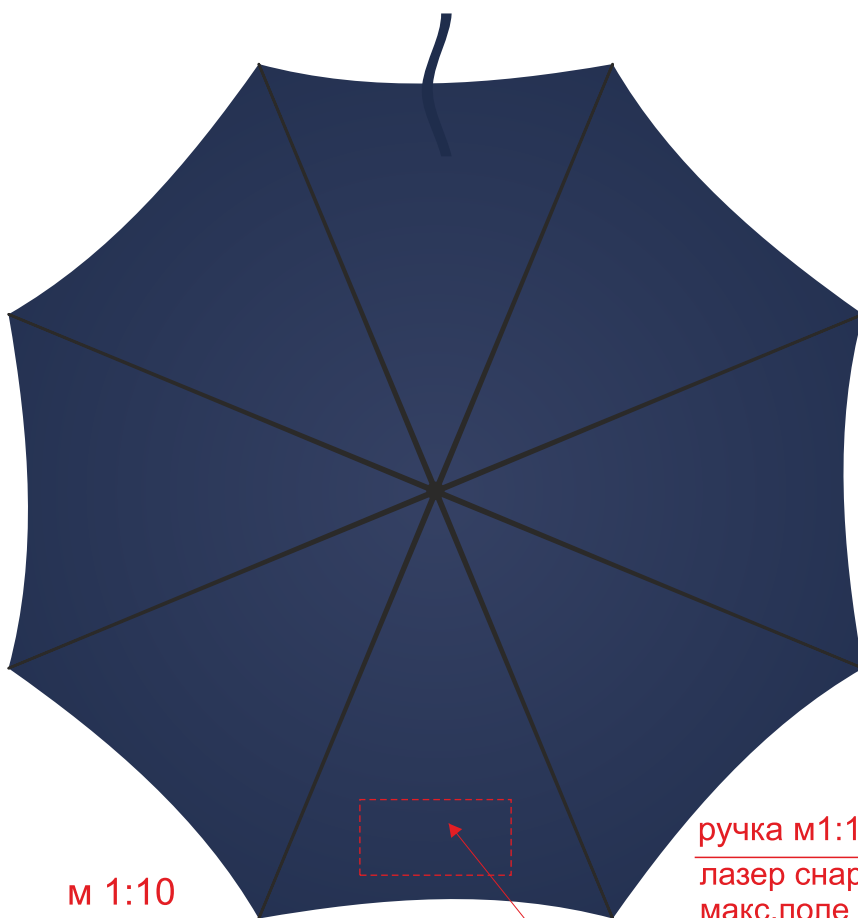

Арт. 5131.  
Зонт Palermo, синий  
Размеры: L=63 см, D=113 см, в сложенном: L=35 см

хлястик 1:1 макс. размер: 100x10 мм

чехол  
м 1:3

м 1:10

ручка м1:1  
лазер снаружи,  
макс. поле 12x20 мм

Макс. р-р печати на клине = 200/100 мм