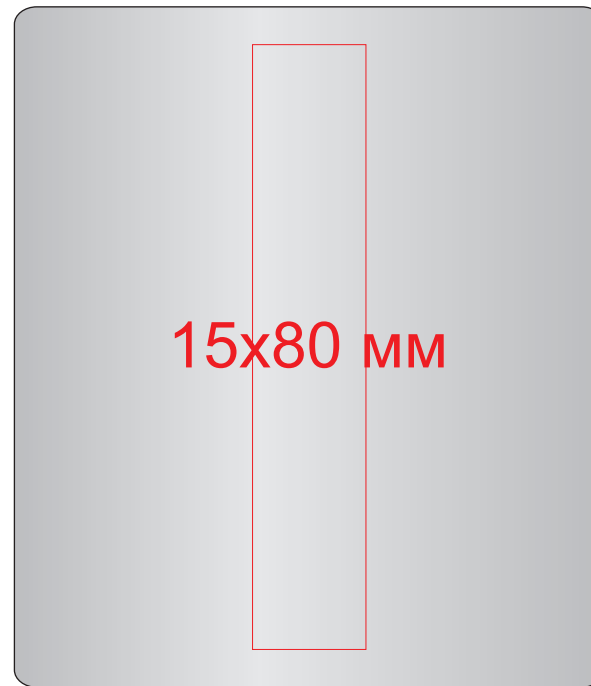

Кружка "Kate" , 5801

метод нанесения: гравировка, круговая гравировка

круговая гравировка