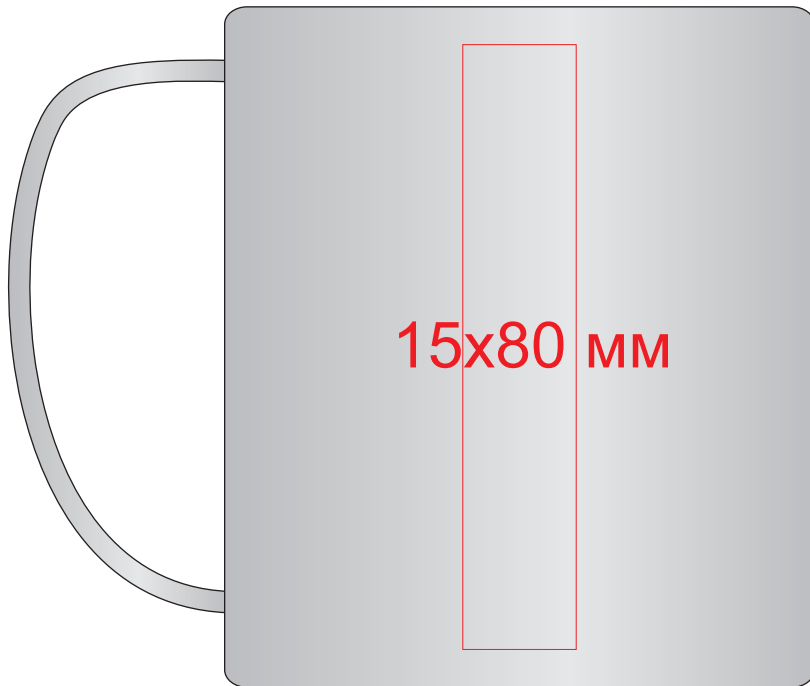

Кружка "Kate" , 5801

метод нанесения: гравировка, круговая гравировка

круговая гравировка