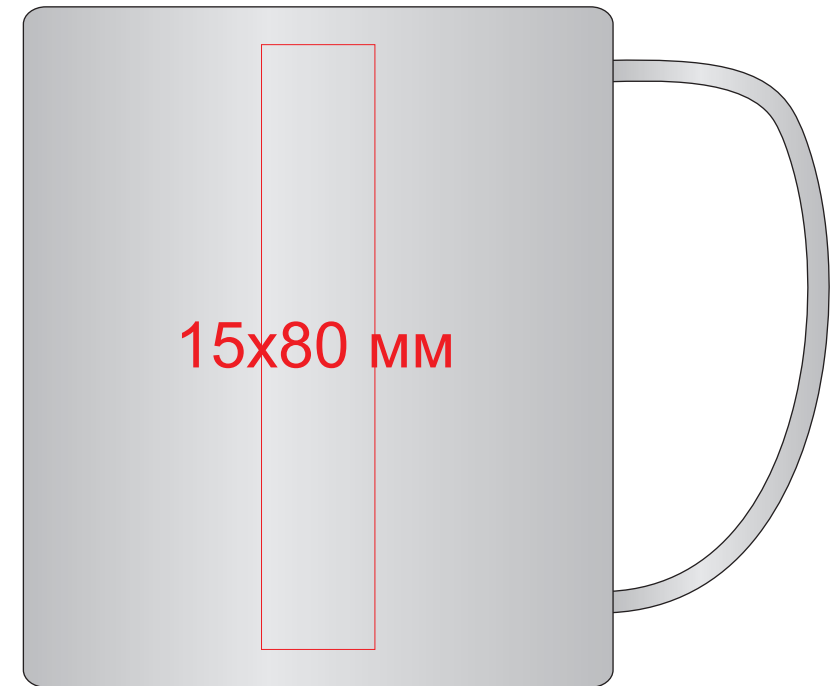

Кружка "Kate" , 5801

метод нанесения: гравировка, круговая гравировка

круговая гравировка