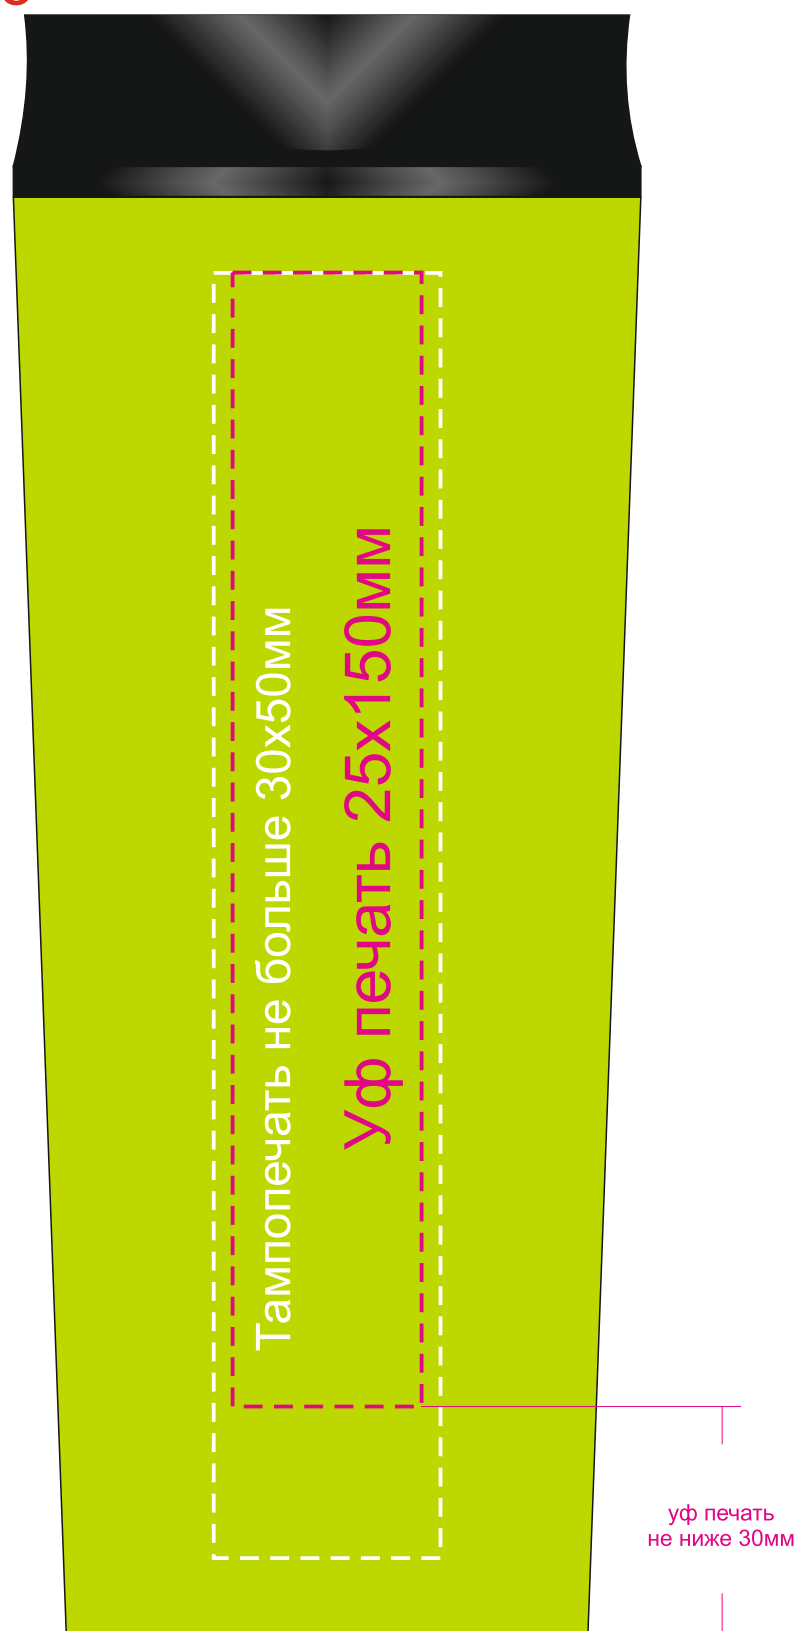

Арт 821105

шубер 362x224мм