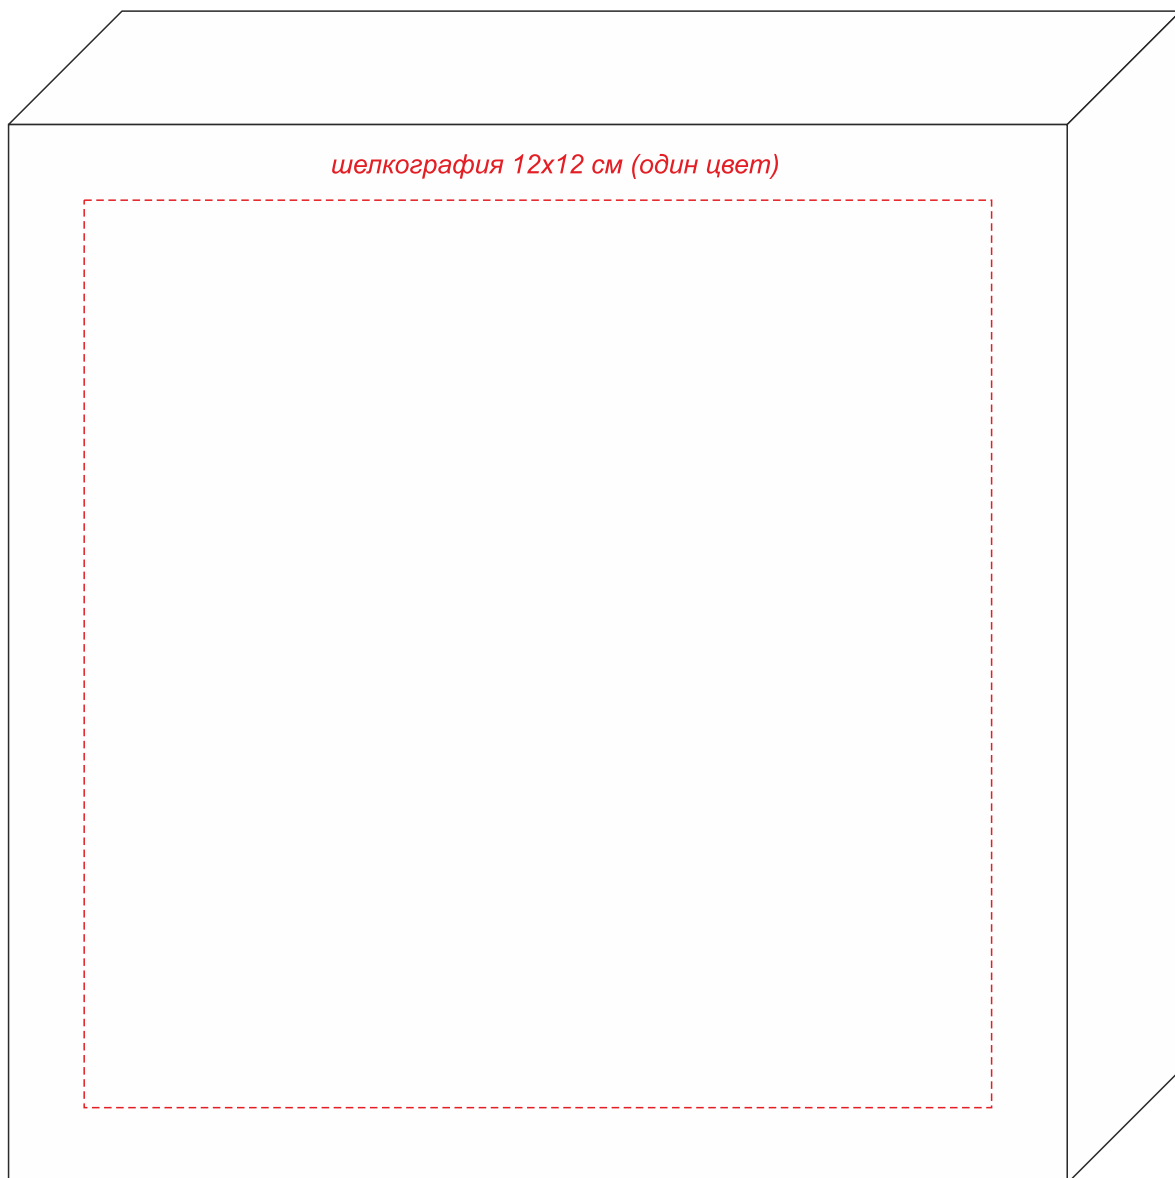

коробка: 14x14x3,5 см

*шелкография 12x12 см (один цвет)*