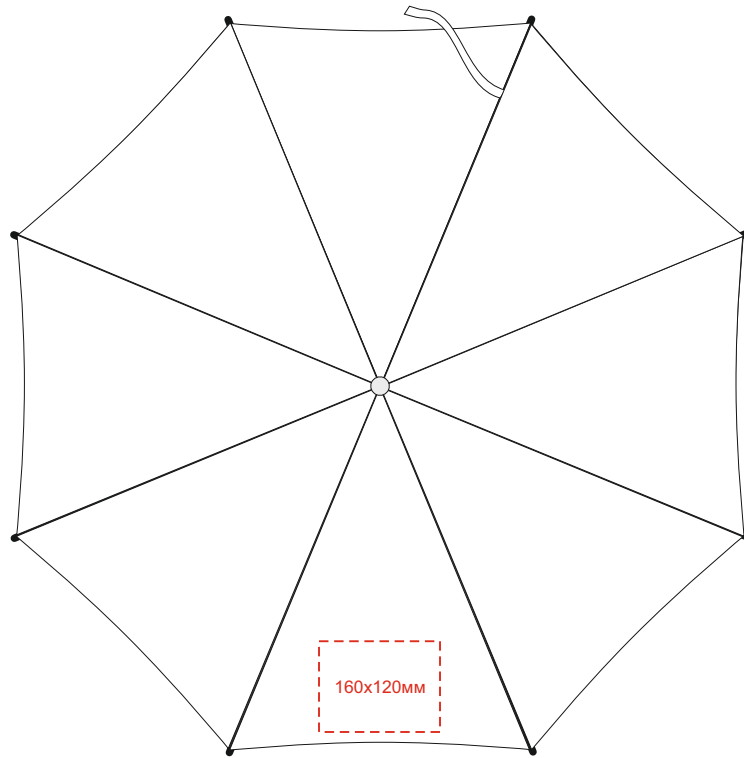

Масштаб 1 : 10

Нанесение возможно с двух сторон

Термотрансфер
120x40 мм

Термотрансфер
20x40 мм

Ручка

Тампопечать
20x20 мм