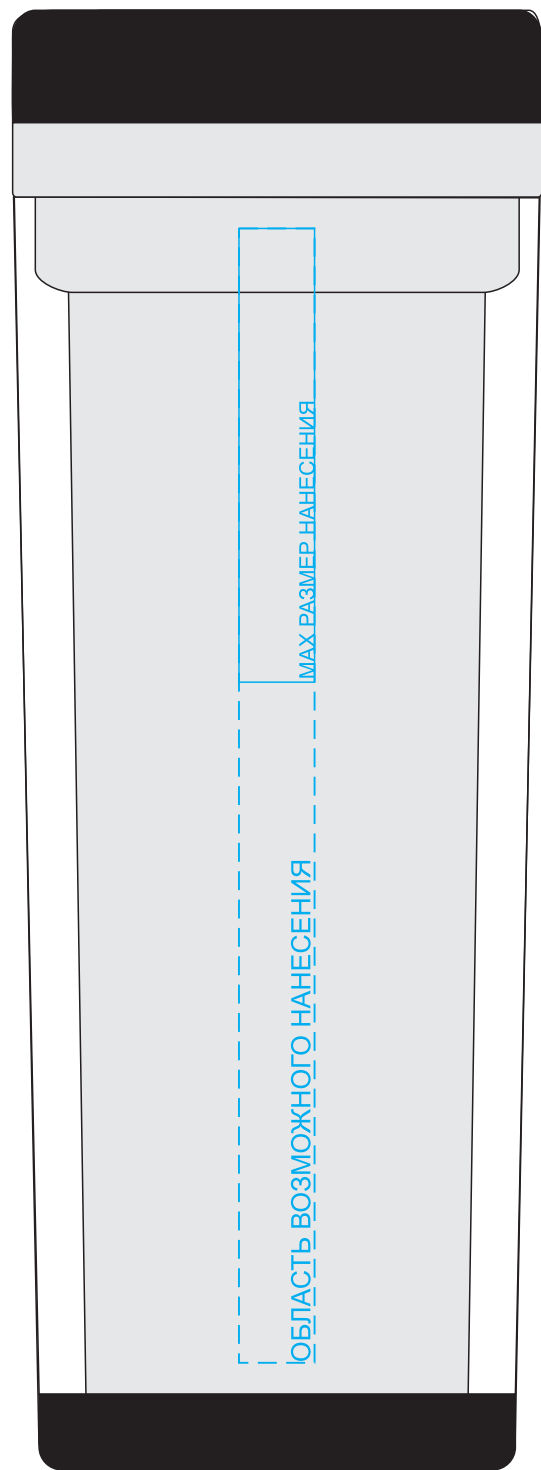

# Термокружка "IDEA", 20613

методы нанесения: тампопечать, печать полиграфической вставки

макет, размер 22,5x17,5 см. (макет с вылетами под вырубку)  
вырубка показана красным