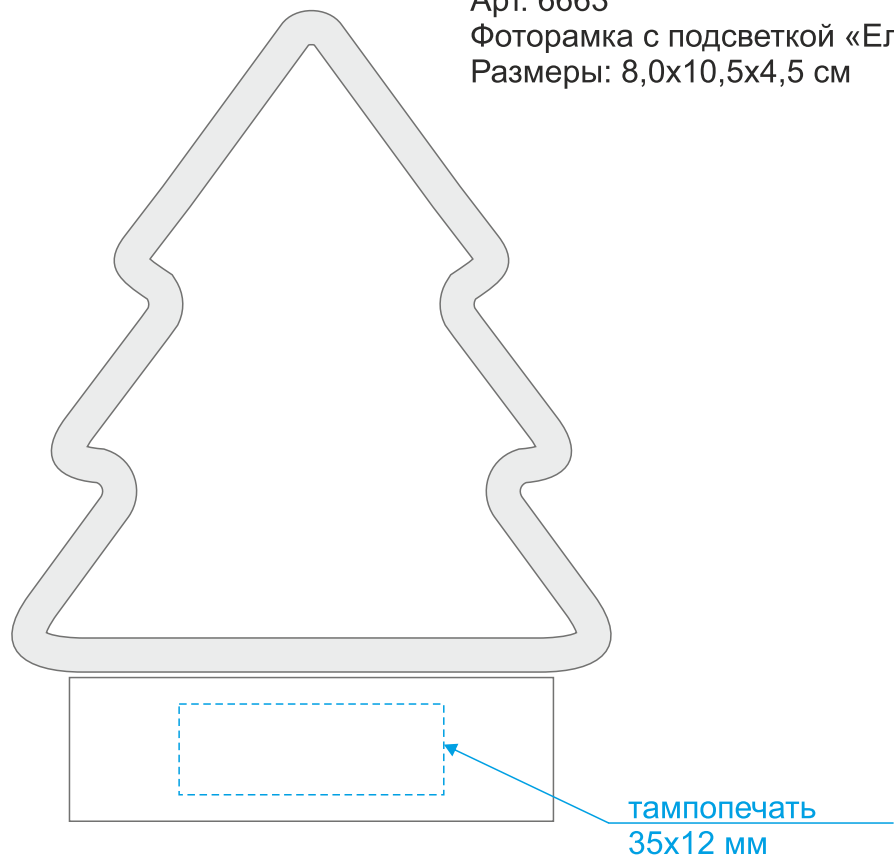

Арт. 6663
Фоторамка с подсветкой «Елочка»
Размеры: 8,0x10,5x4,5 см

Вставка
+ 2 мм от края под обрез

лицо

оборот