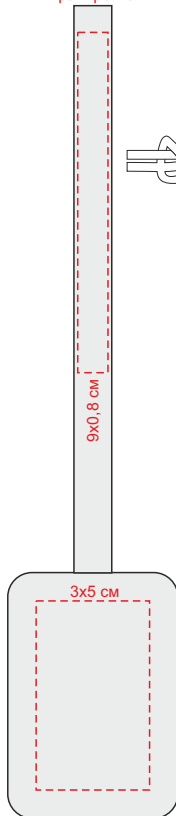

Арт.7152  
Настольный биокамин Calm  
масштаб 1:2

блок сверху

гравировка

блок сбоку

Стекло: 24x20x0,4 см УФ-печать: 24x20 см + 2 мм от края

заглушка

гравировка

Камни

тампопечать d-15 мм

Мешочек