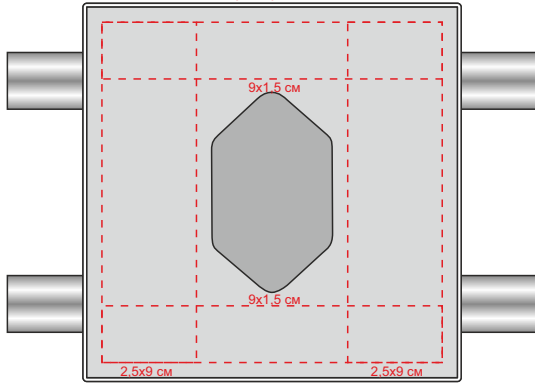

Арт.7152  
Настольный биокамин Calm  
масштаб 1:2

блок сверху

гравировка

блок сбоку

Стекло: 24x20x0,4 см УФ-печать: 24x20 см + 2 мм от края

заглушка

гравировка

Камни

тампопечать d-15 мм

Мешочек