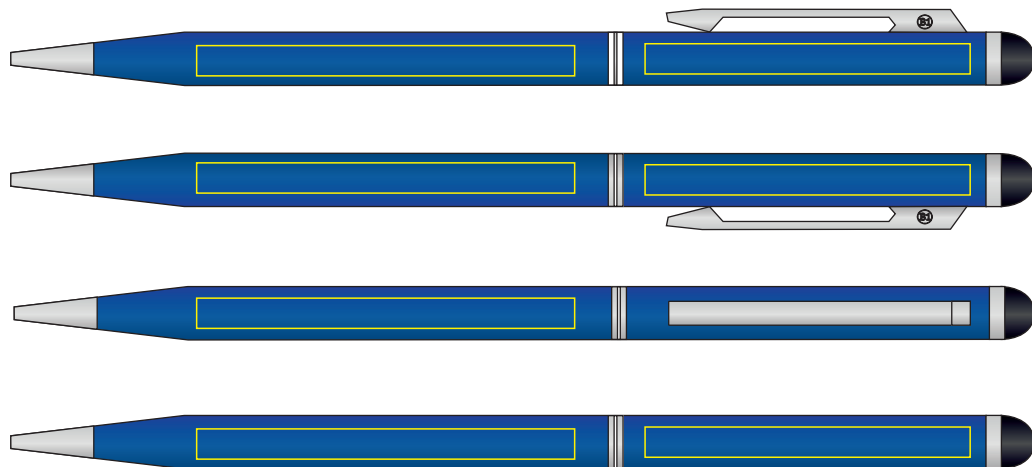

# Ручка TOUCHWRITER SOFT 1105G

методы нанесения: гравировка (круговую не делаем)

1105G/08

1105G/30

1105G/24

1105G/35