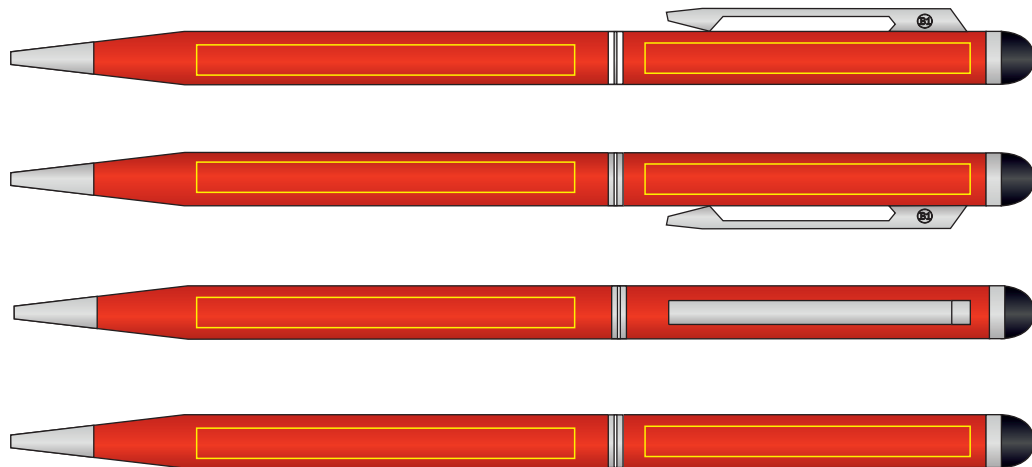

# Ручка TOUCHWRITER SOFT 1105G

методы нанесения: гравировка (круговую не делаем)

1105G/08

1105G/30

1105G/24

1105G/35