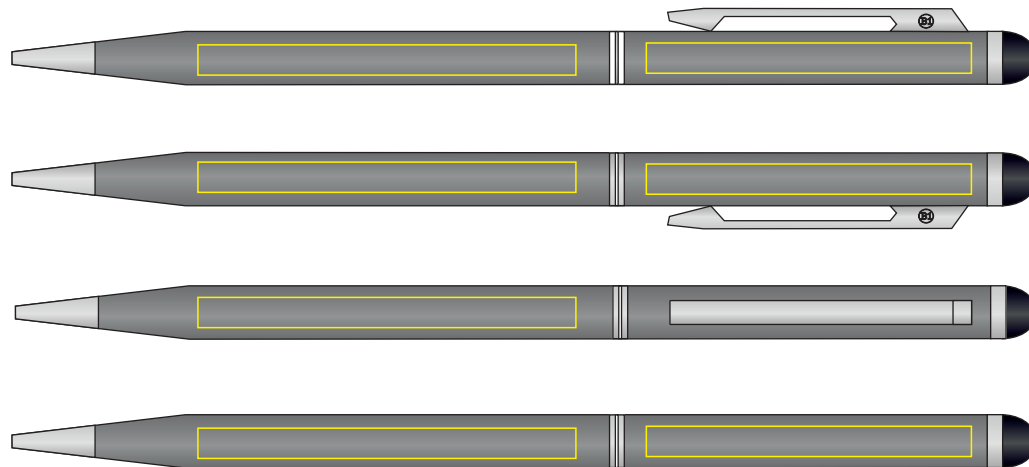

# Ручка TOUCHWRITER SOFT 1105G

методы нанесения: гравировка (круговую не делаем)

1105G/08

1105G/30

1105G/24

1105G/35