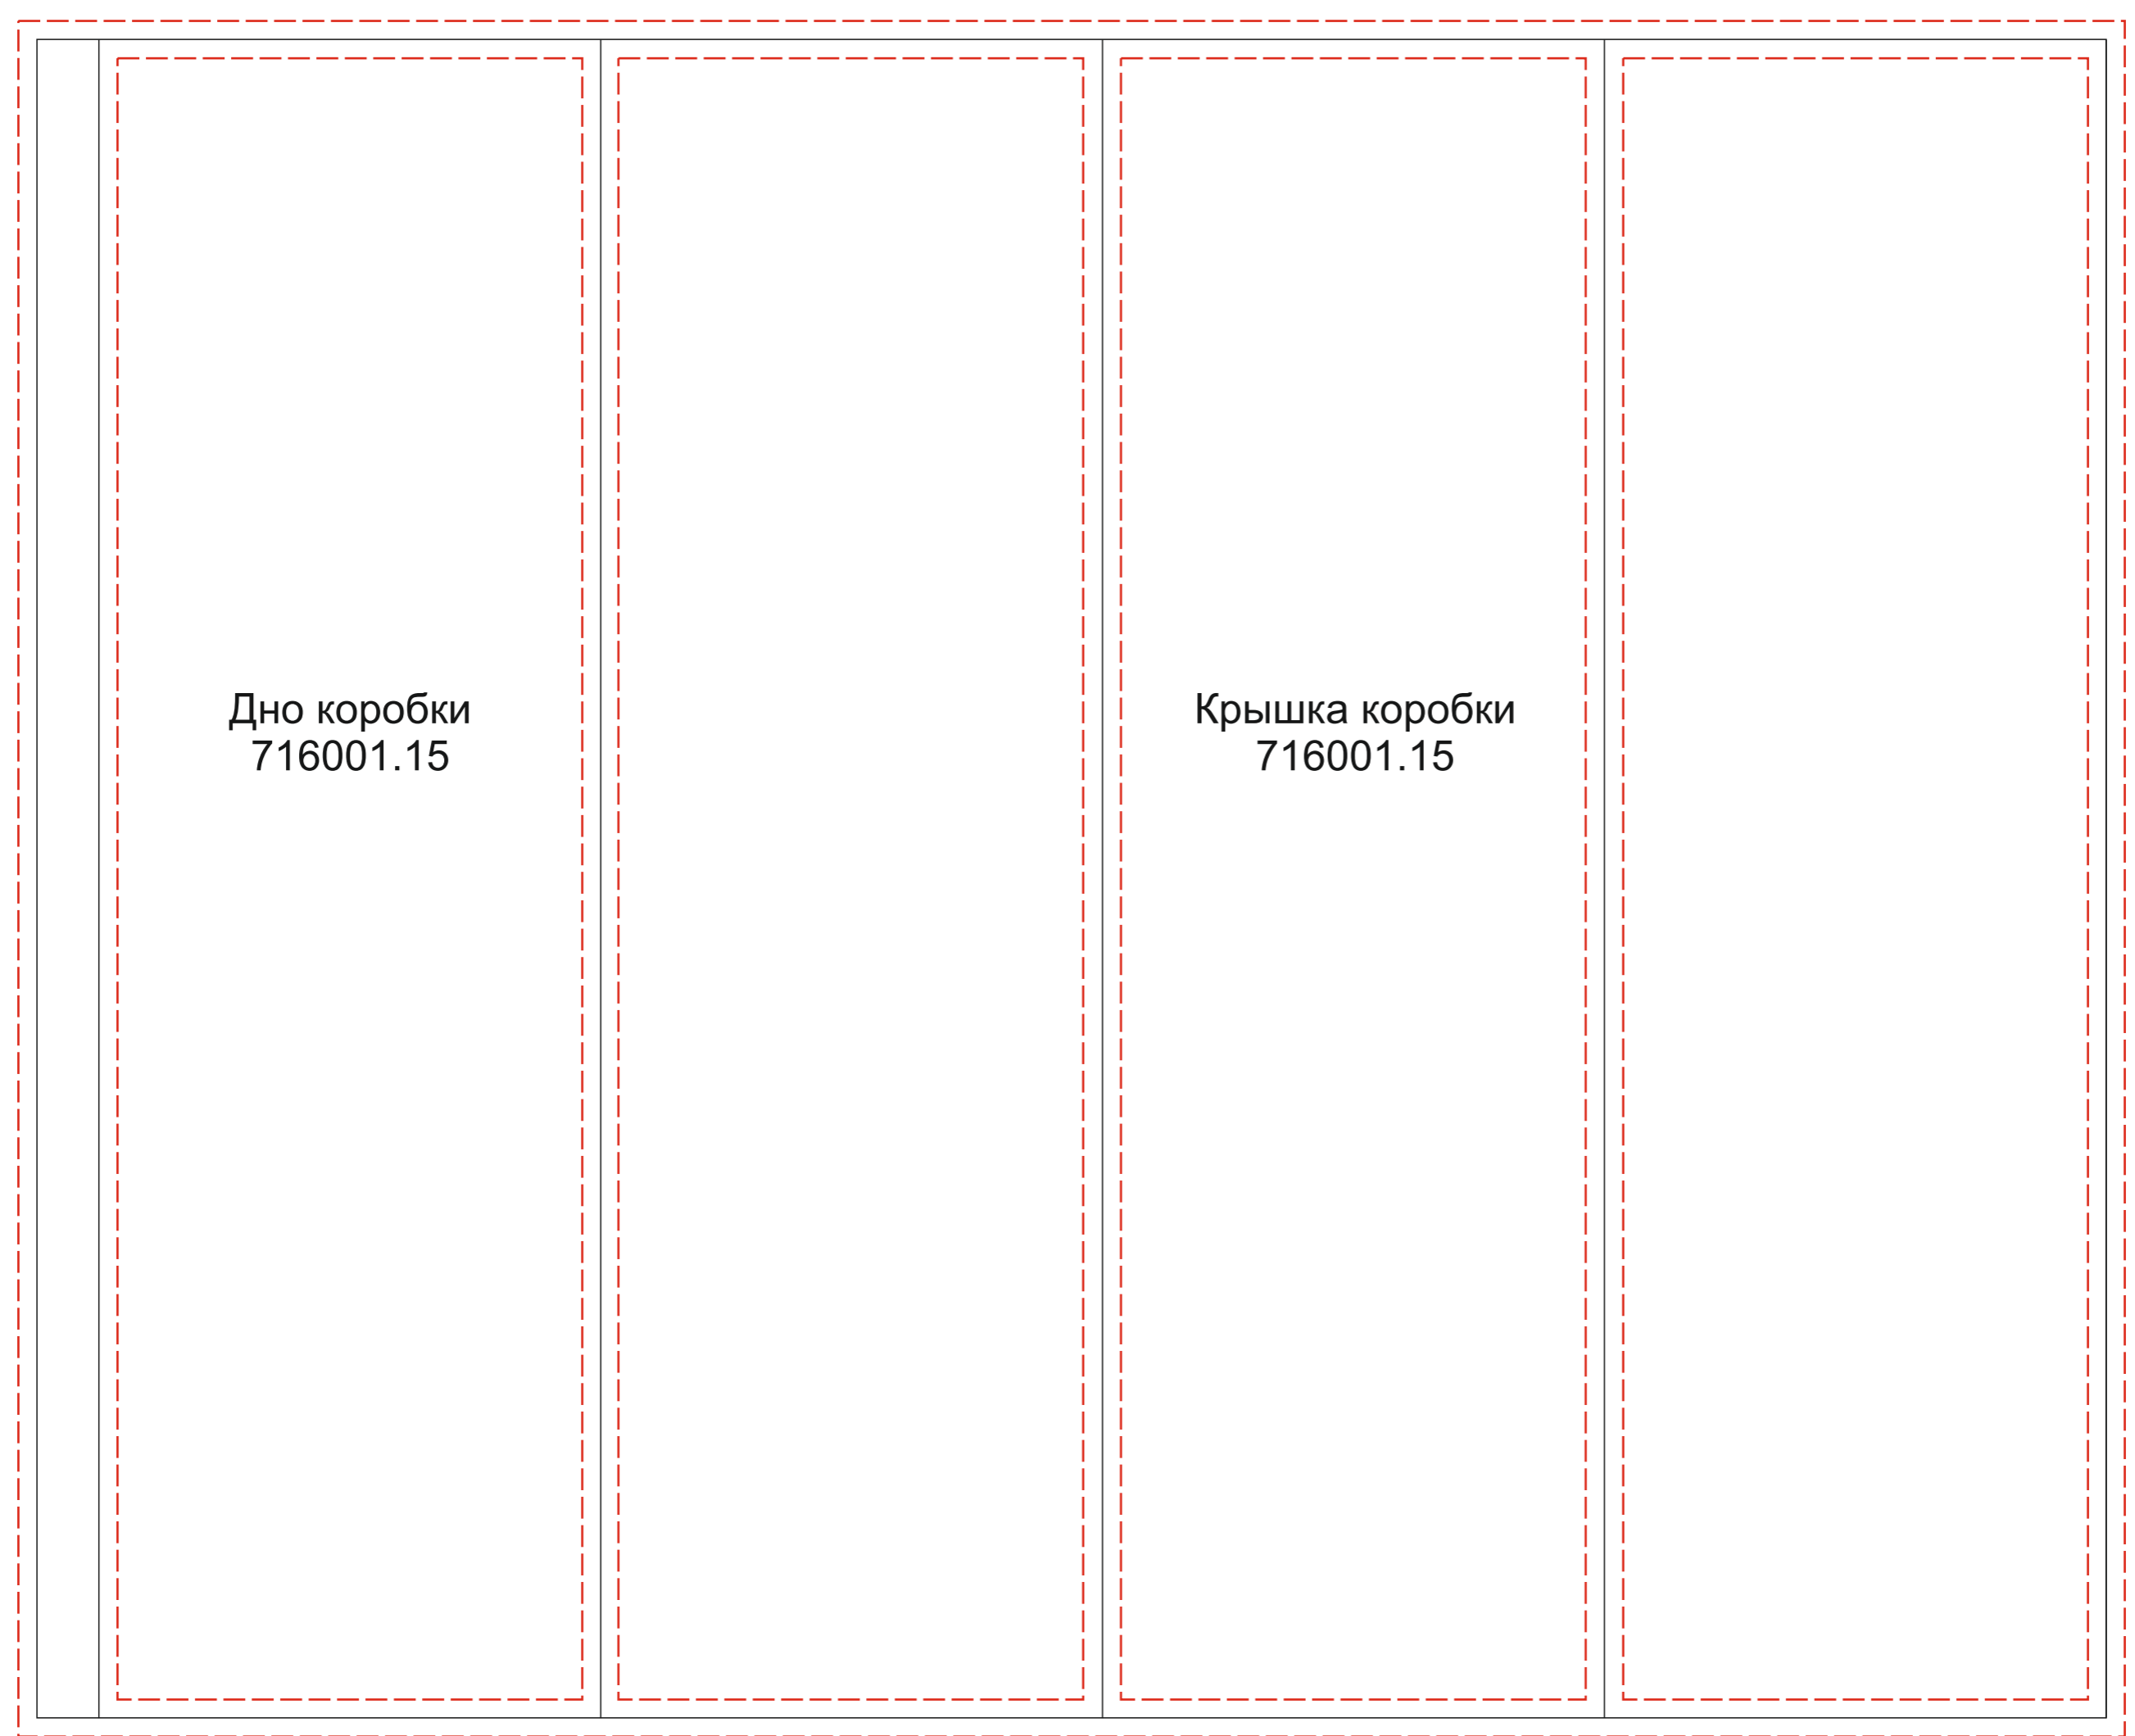

Шубер 334x271 мм

образец для круговой печати