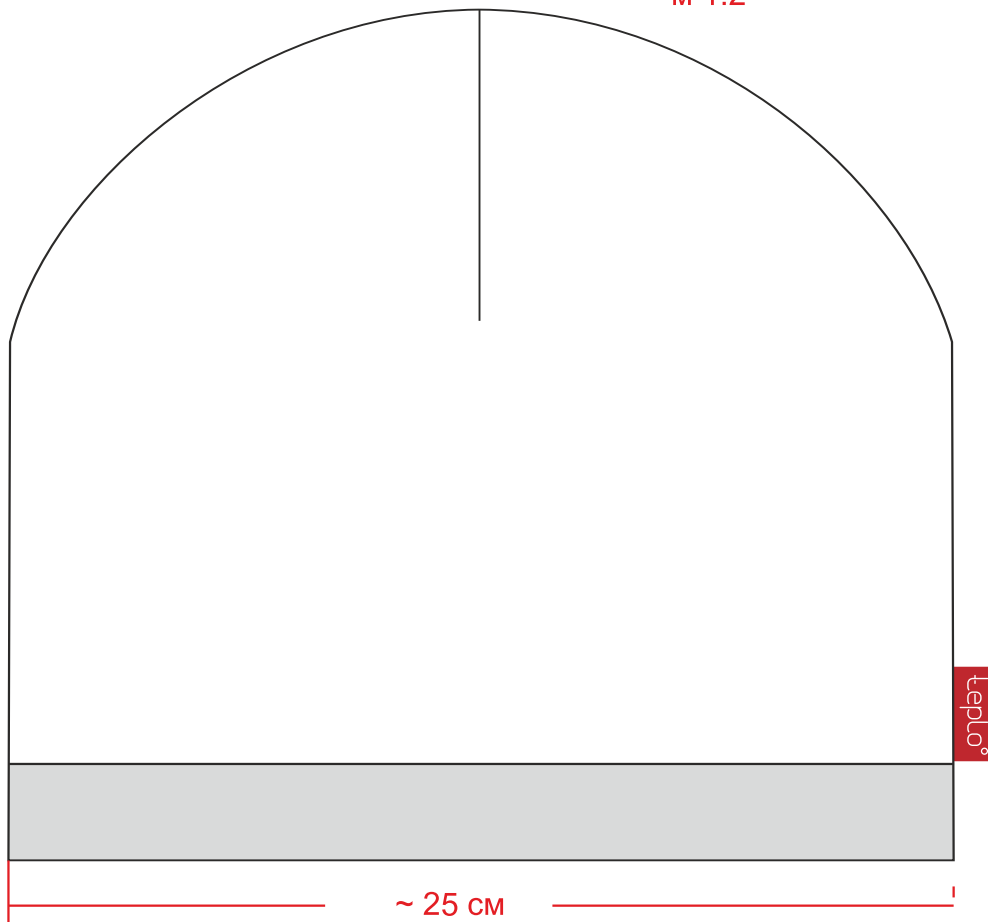

Артикул 5631  
Шапка Leader

м 1:2

трансфер макс. размер 100x60 мм

шеvron (возможен любой размер)  
1:1