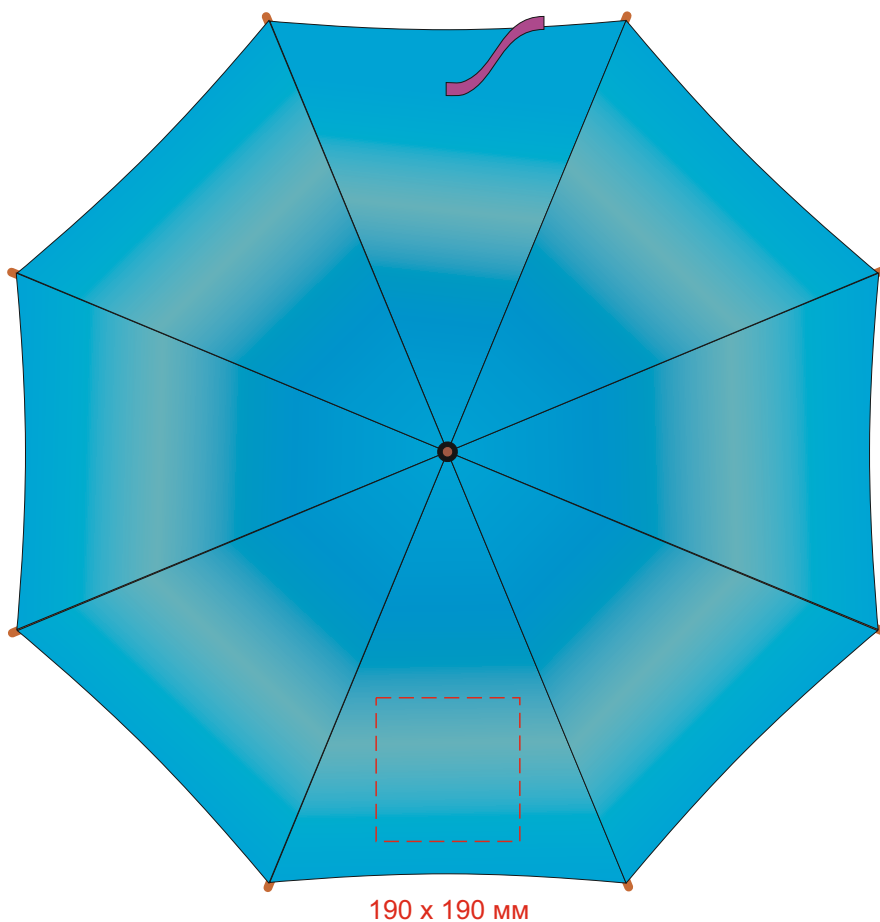

Зонт-трость полуавтоматический с деревянной ручкой арт.907028

Масштаб 1 : 10

Хлястик