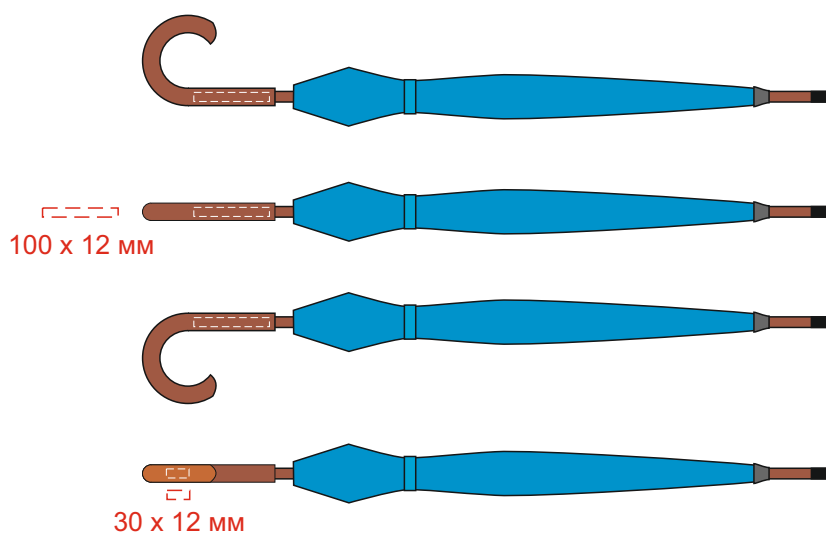

Зонт-трость полуавтоматический с деревянной ручкой арт.907028

Масштаб 1 : 10

Хлястик