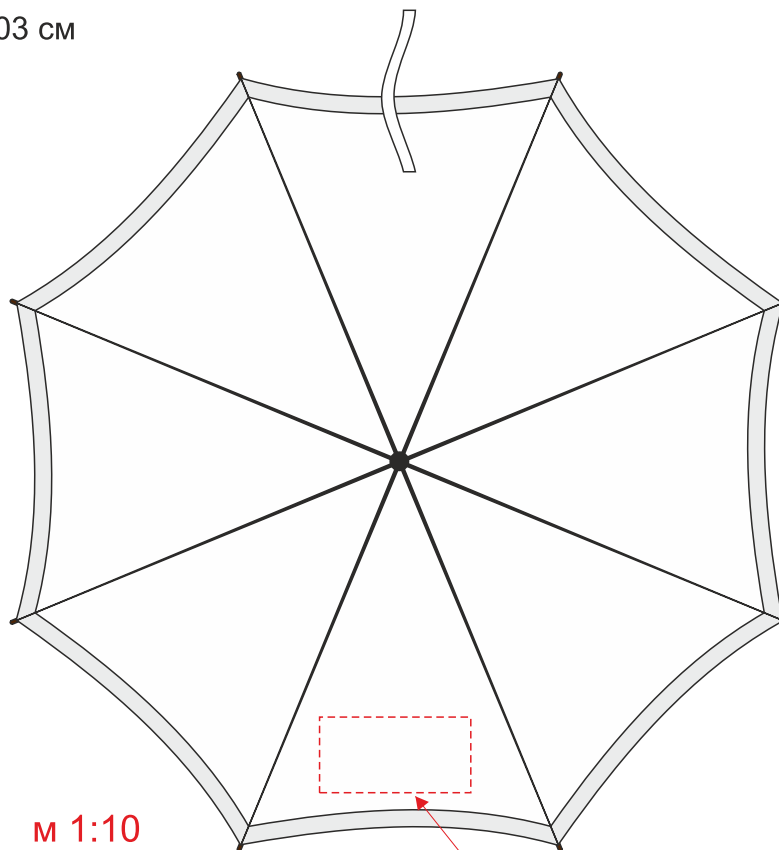

Арт. 5682  
Зонт-трость Unit Reflect  
Размеры: L=90 см, D=103 см

м 1:10

*Макс.р-р печати на клине = 200/100 мм  
нанесение возможно на каждом клине*

хлястик 1:1

макс. размер:100x10 мм

гравировка на ручку:  
10x1 см

масштаб 1:1