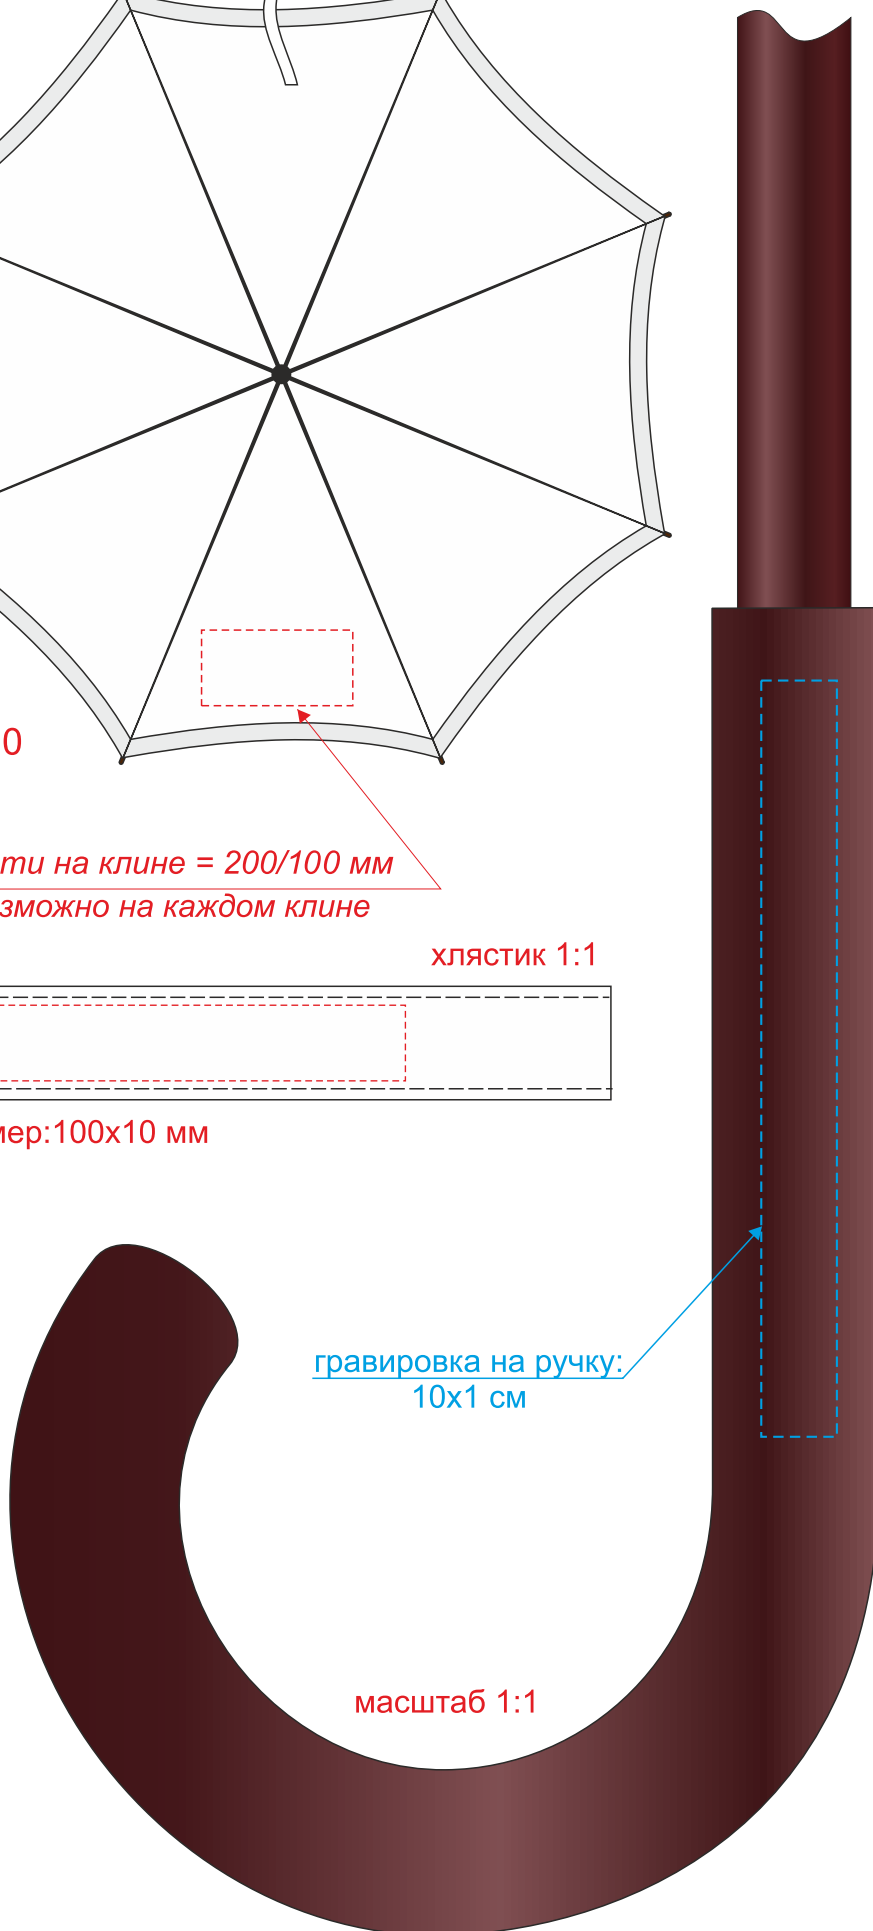

Арт. 5682  
Зонт-трость Unit Reflect  
Размеры: L=90 см, D=103 см

м 1:10

*Макс.р-р печати на клине = 200/100 мм  
нанесение возможно на каждом клине*

хлястик 1:1

макс. размер:100x10 мм

гравировка на ручку:  
10x1 см

масштаб 1:1