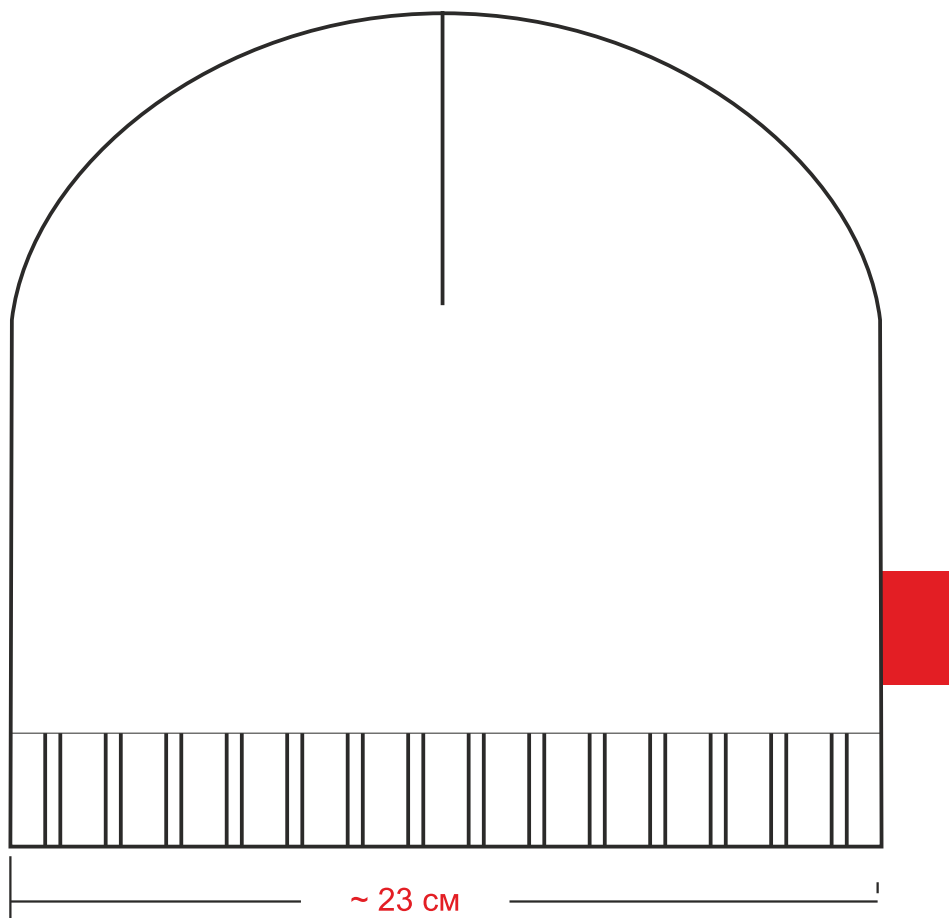

Арт. 5394  
Шапка Season  
м 1:2

шеvron 7x2,5 см