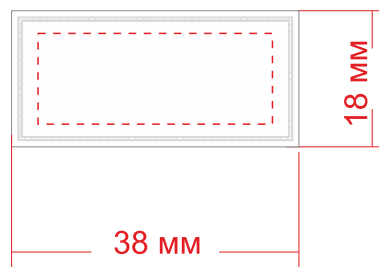

на шапках: сбоку слева

*пришивается с загибом через край,
видно только половину ленты.
размер 35x20 мм*

шеврон ПВХ

макс. размер печати: 31x12 мм

тканевый шеврон
(любой формы и размера)