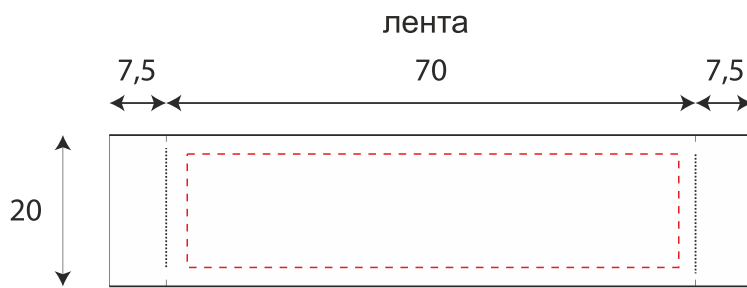

на шапках: сбоку слева

*пришивается с загибом через край,
видно только половину ленты.
размер 35x20 мм*

шеврон ПВХ

макс. размер печати: 31x12 мм

тканевый шеврон
(любой формы и размера)