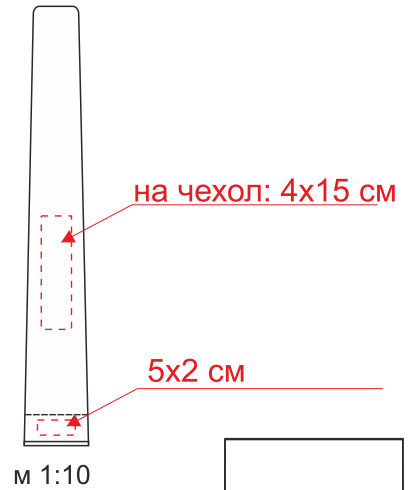

Арт. 6115
Зонт ELLA
Габариты: L=79 см, D=90 см

хлястик м 1:1

на хлястик: 7x0,7 см

макс. размер печати на клине 6x6 см

ручка м 1:1