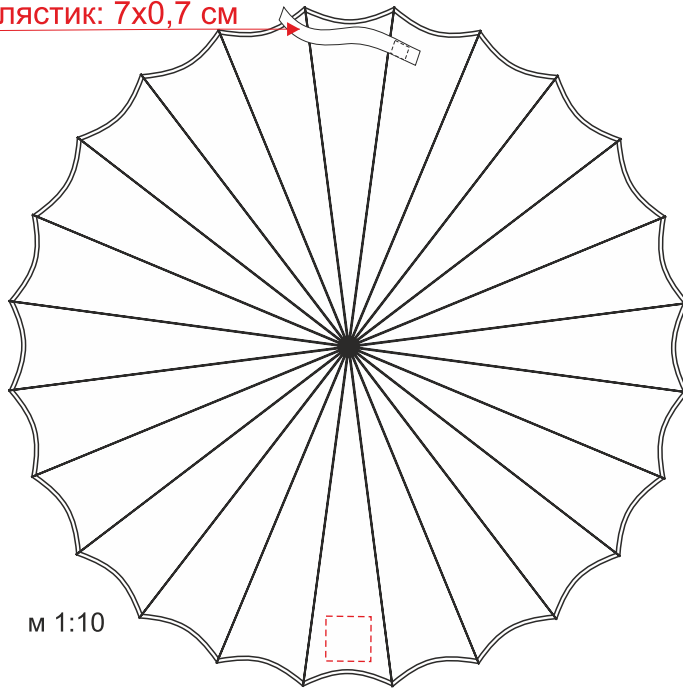

Арт. 6115
Зонт ELLA
Габариты: L=79 см, D=90 см

хлястик м 1:1

на хлястик: 7x0,7 см

макс. размер печати на клине 6x6 см

ручка м 1:1