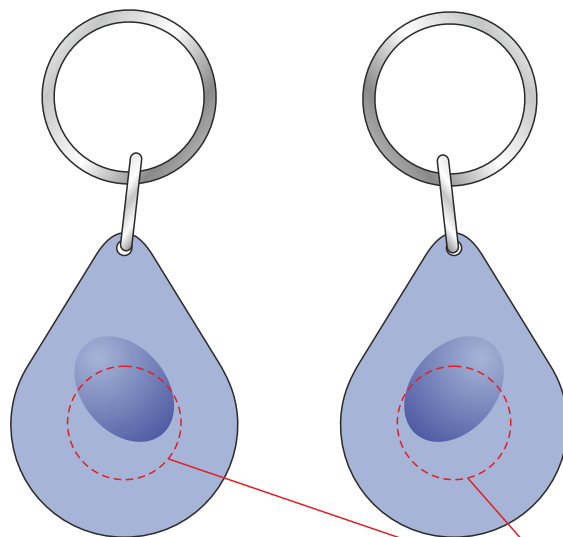

Брелок Flux

лицо

оборот

тампопечать (1 цвет)
Ø 15 мм