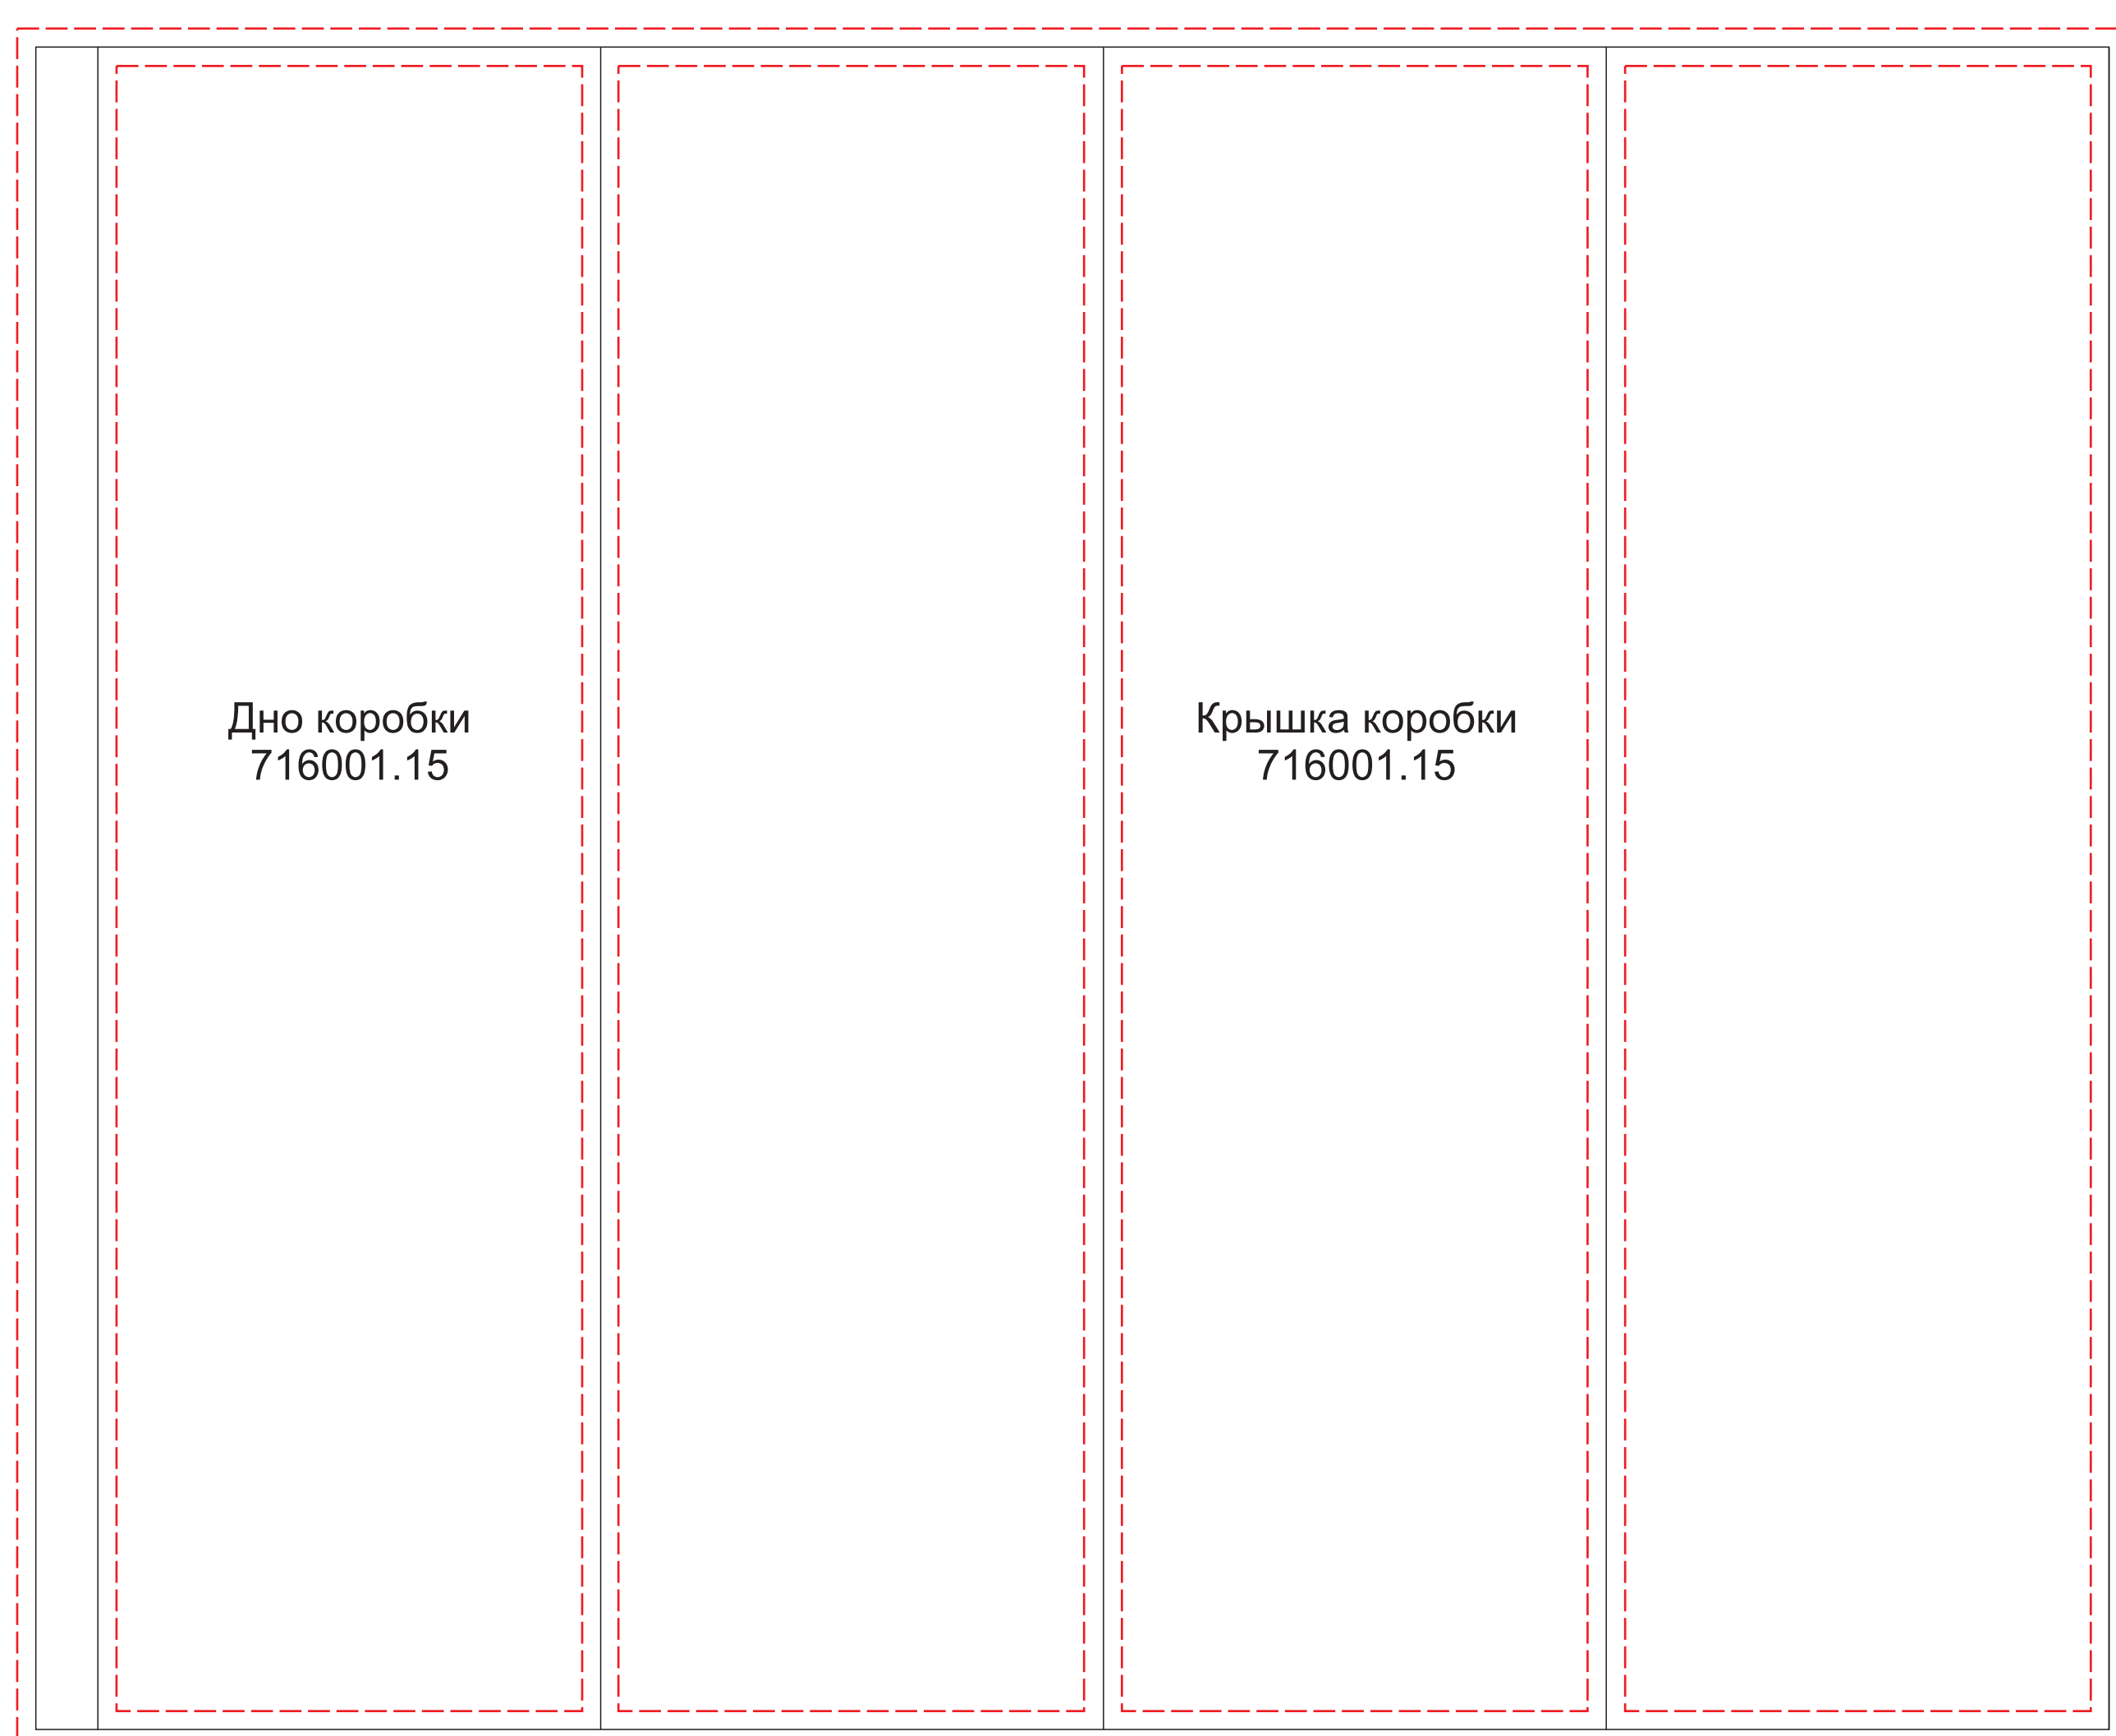

Шубер 334x271 мм

образец для круговой печати