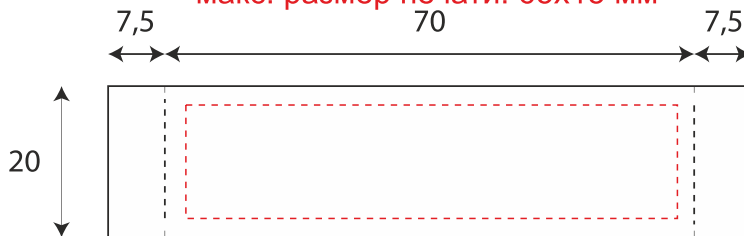

Арт. 5116  
Полотенце банное SMALL  
Размеры: 35x70 см

масштаб 1:10

поле нанесения:  
31x4 см (шелкография)  
27x4 см (вышивка)

шеvron

лента  
макс. размер печати: 65x15 мм

пришивается на край изделия  
по центру самой короткой стороны

шеvron

100\*50 мм (рекомендуемый размер)