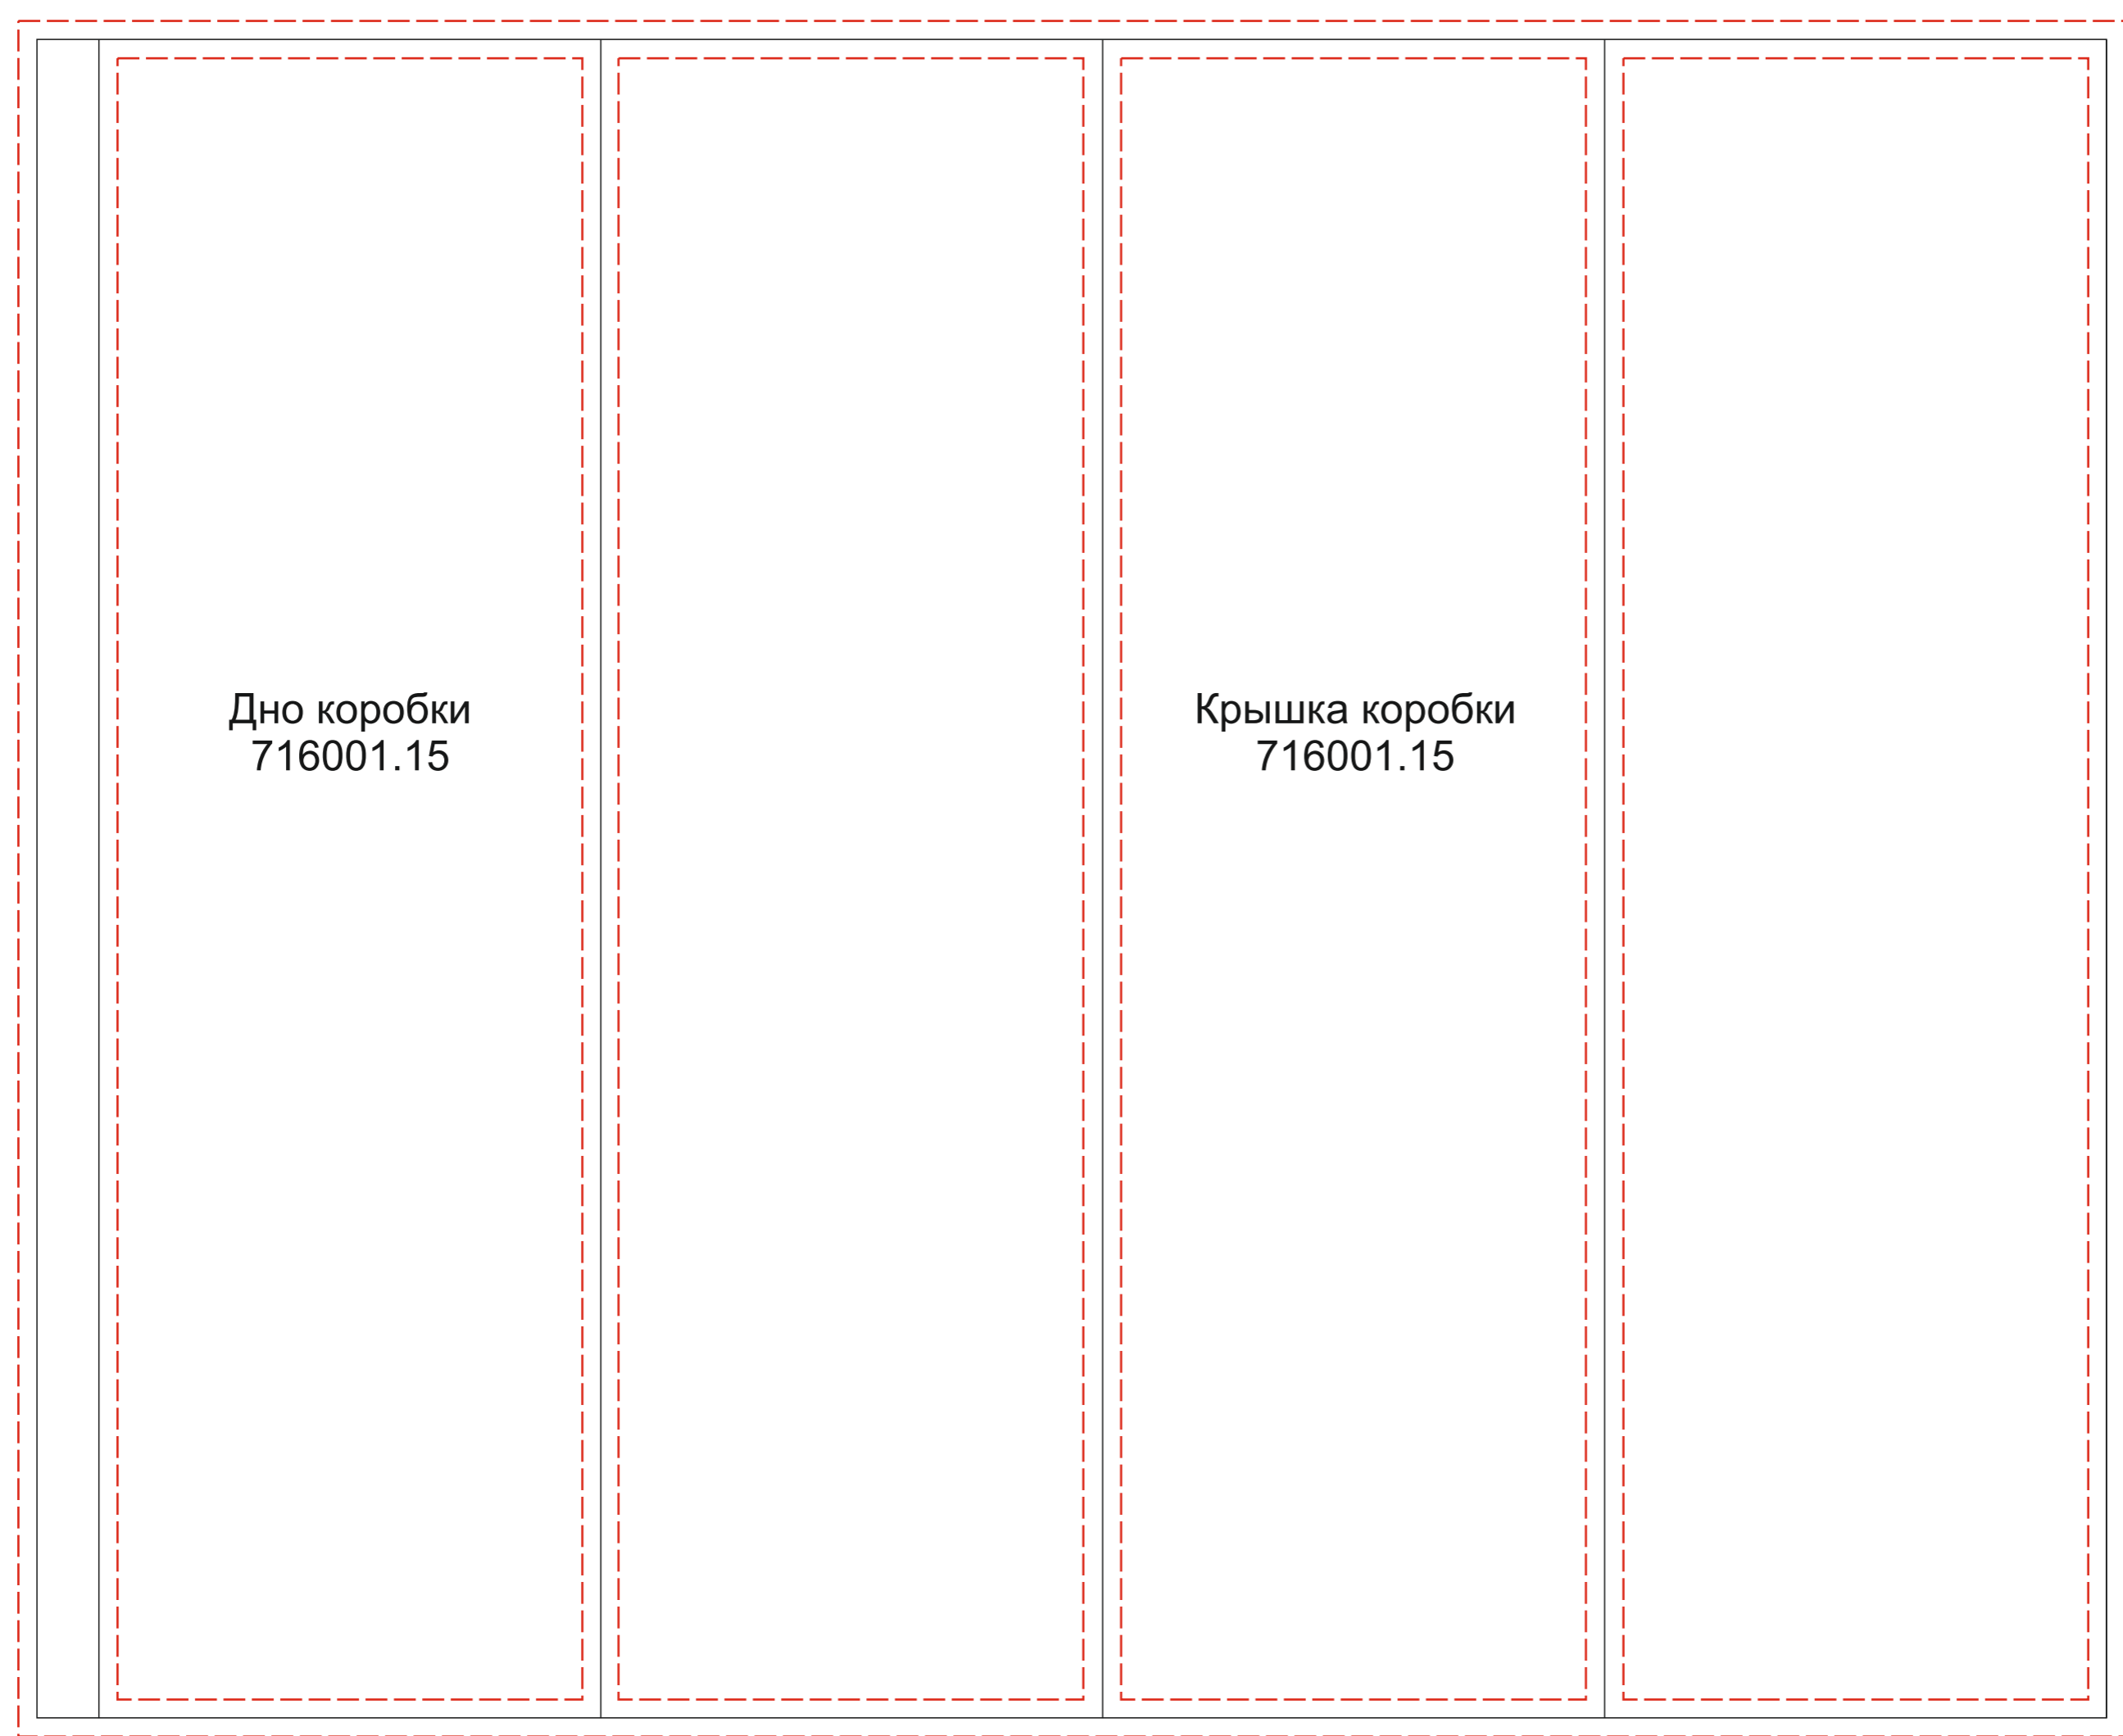

Шубер 334x271 мм

образец для круговой печати