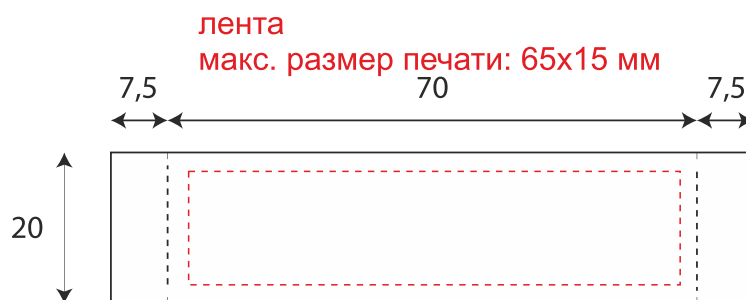

Арт. 4591
Полотенце махровое Island Small
Размеры: 30x50 см

масштаб 1:5

вышивка, шелкография
макс. р-р нанесения: 27x4,5 см

лента
макс. размер печати: 65x15 мм

пришивается на край изделия
по центру самой короткой стороны