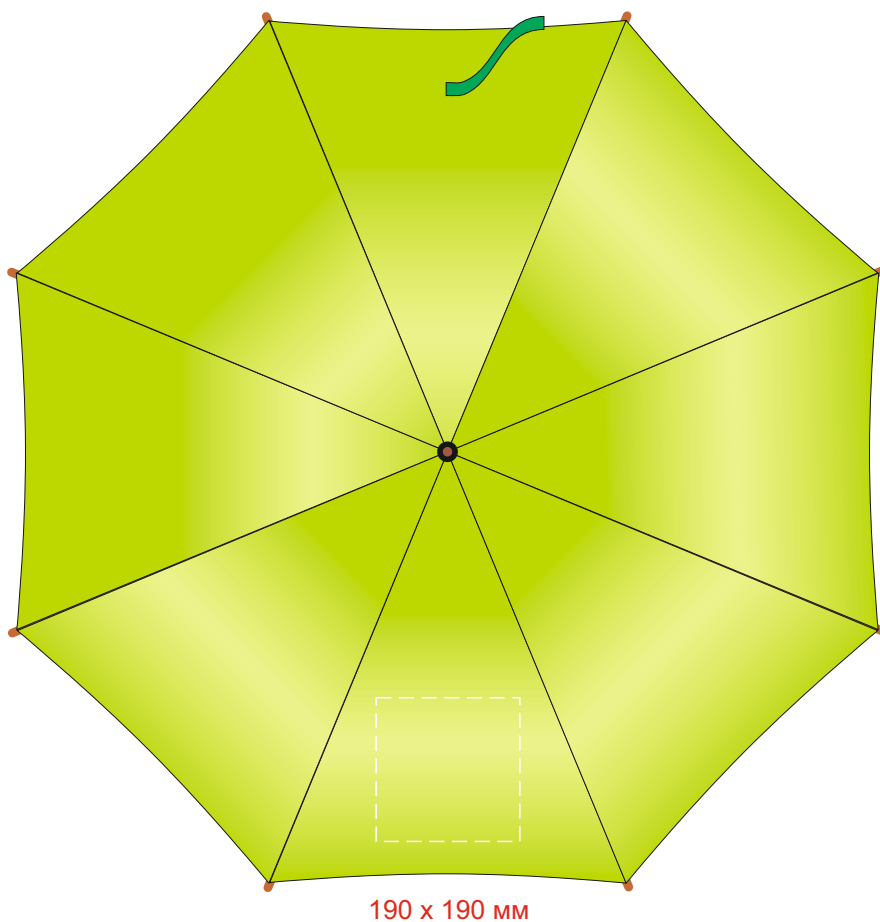

Зонт-трость полуавтоматический с деревянной ручкой
арт.906123

Масштаб 1 : 10

Хлястик