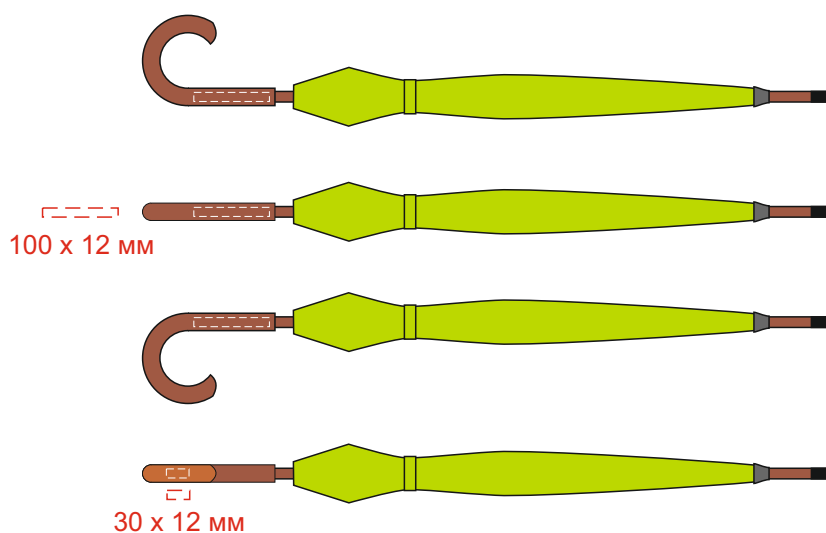

Зонт-трость полуавтоматический с деревянной ручкой
арт.906123

Масштаб 1 : 10

Хлястик