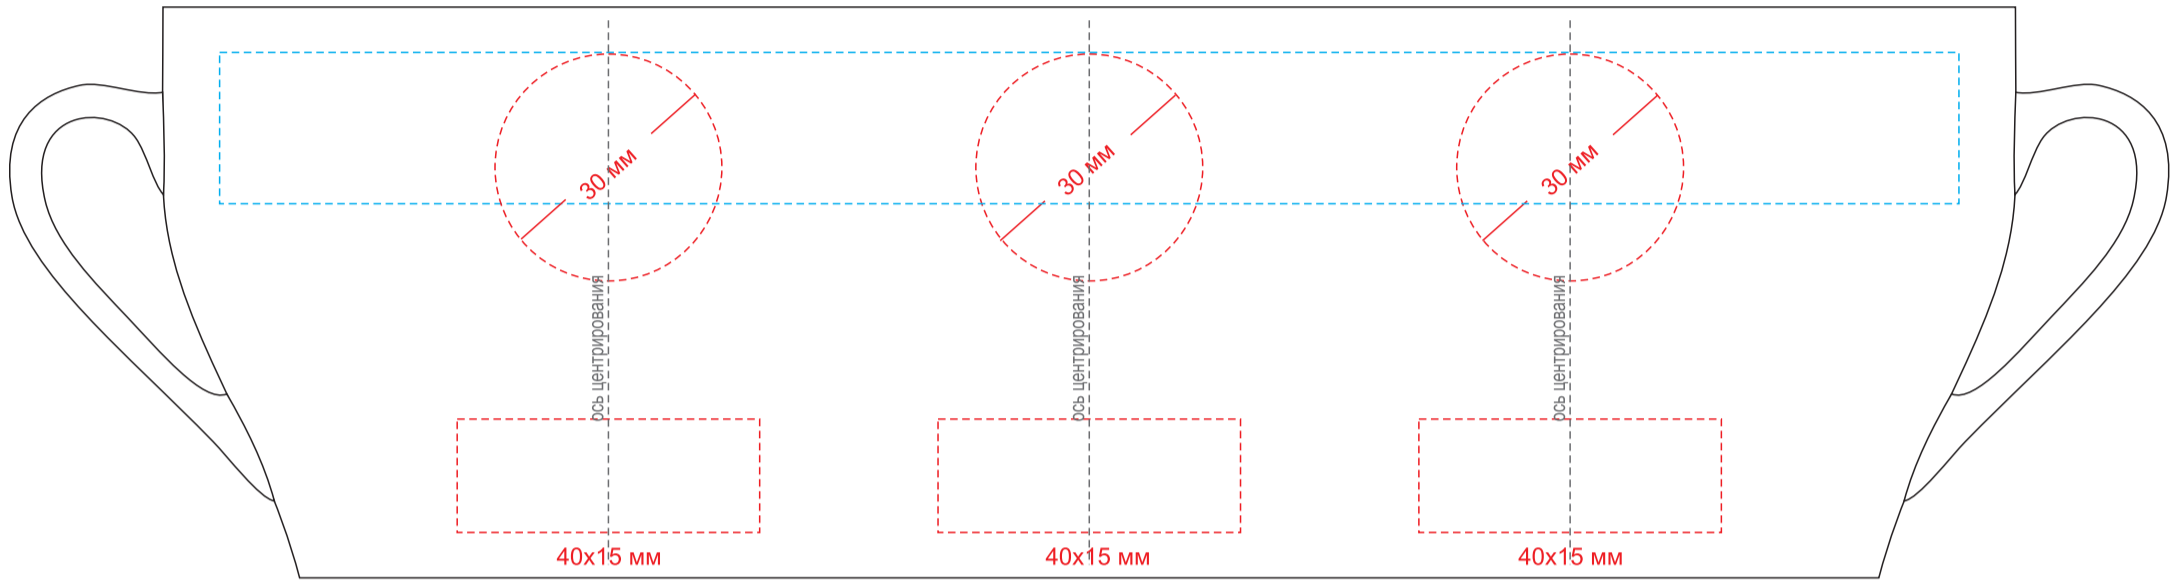

Артикул 6477

Чайная пара Tulip

Размеры: Чашка: H=7,6 см, D=8,1 см, блюдце: D=13,1 см

поле печати по периметру 230x20 мм

блюдце

блюдце
обратная сторона