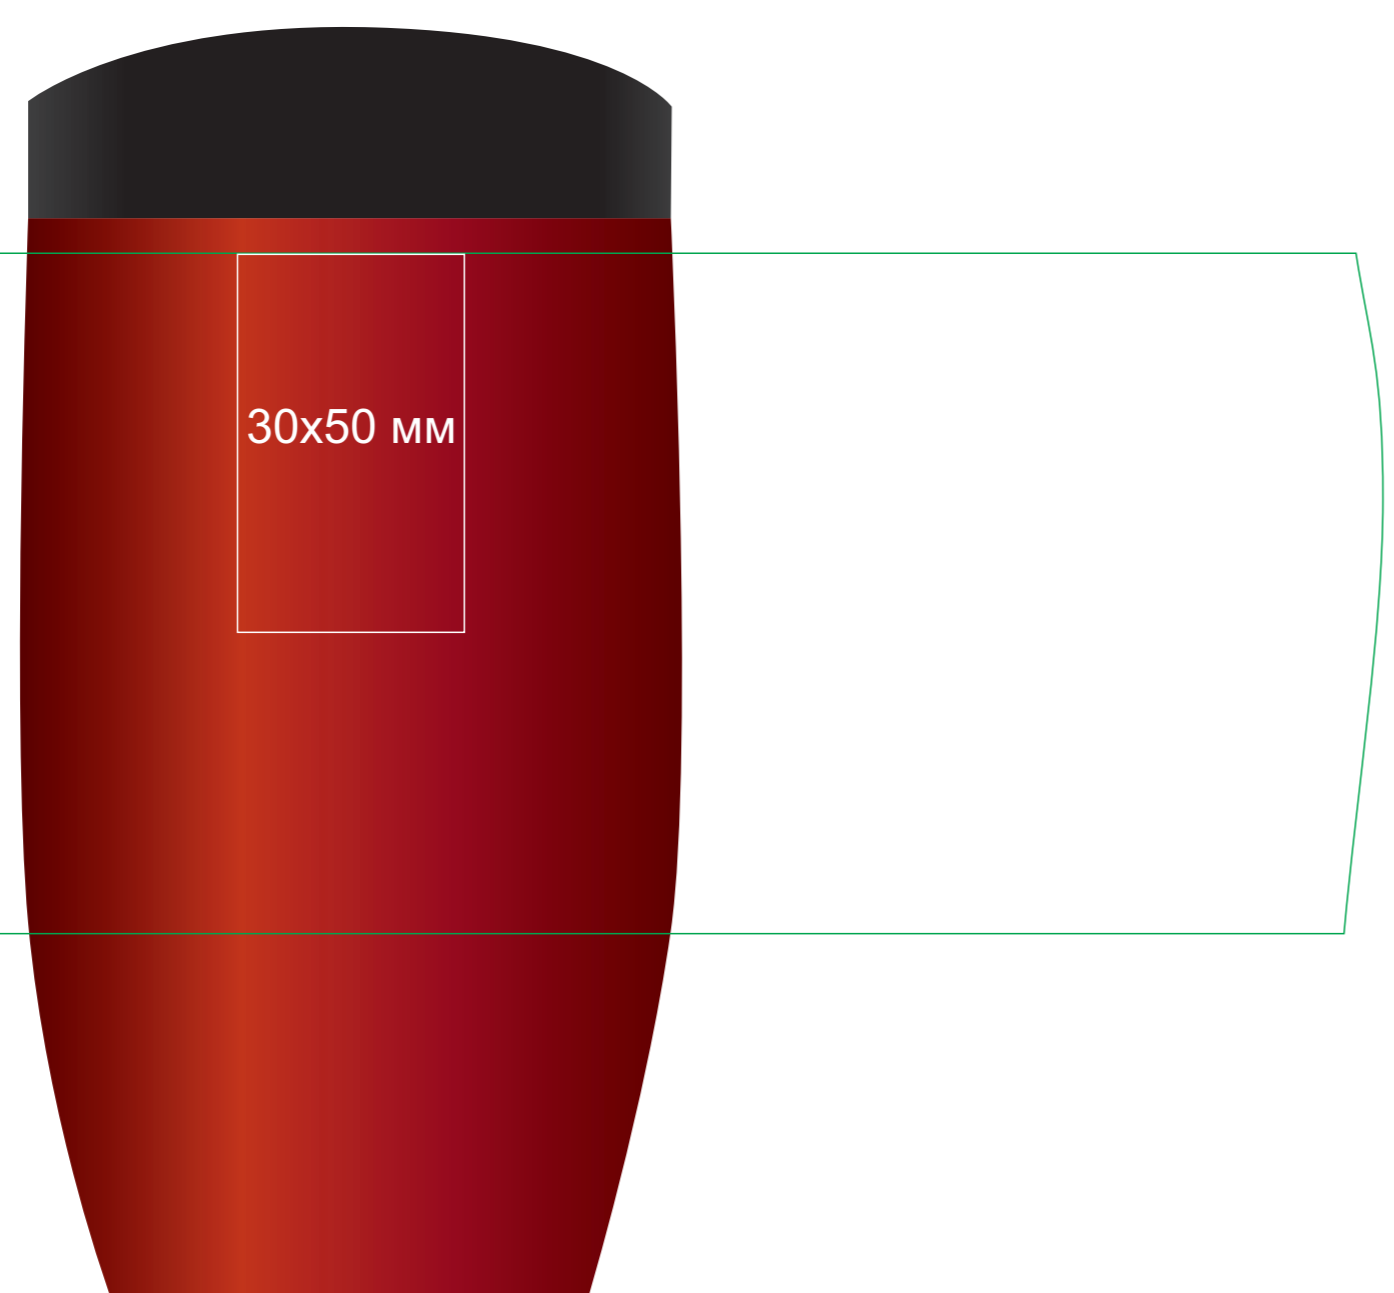

# Термокружка дорожная "Dakar", 3511

методы нанесения: гравировка, круговая гравировка

3511/08

круговая гравировка  
273x90 мм

3511/15

круговая гравировка  
273x90 мм

3511/24

круговая гравировка  
273x90 мм

3511/35

круговая гравировка  
273x90 мм