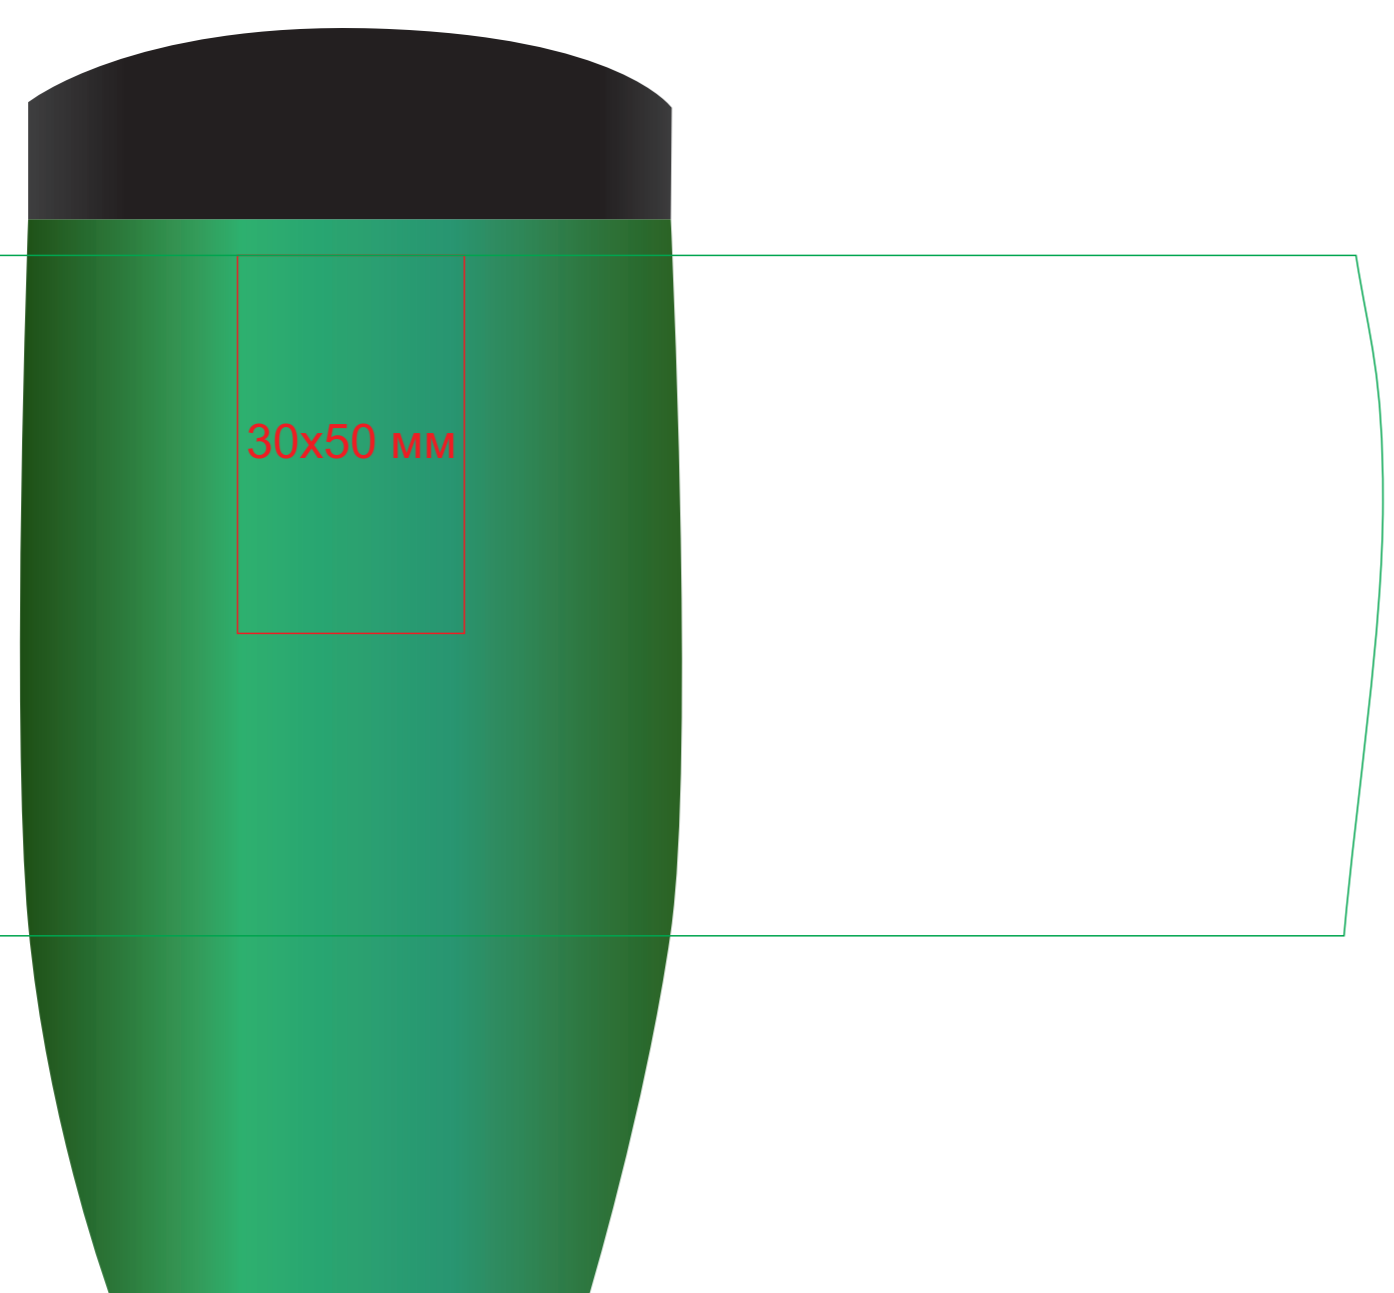

# Термокружка дорожная "Dakar", 3511

методы нанесения: гравировка, круговая гравировка

3511/08

круговая гравировка  
273x90 мм

3511/15

круговая гравировка  
273x90 мм

3511/24

круговая гравировка  
273x90 мм

3511/35

круговая гравировка  
273x90 мм