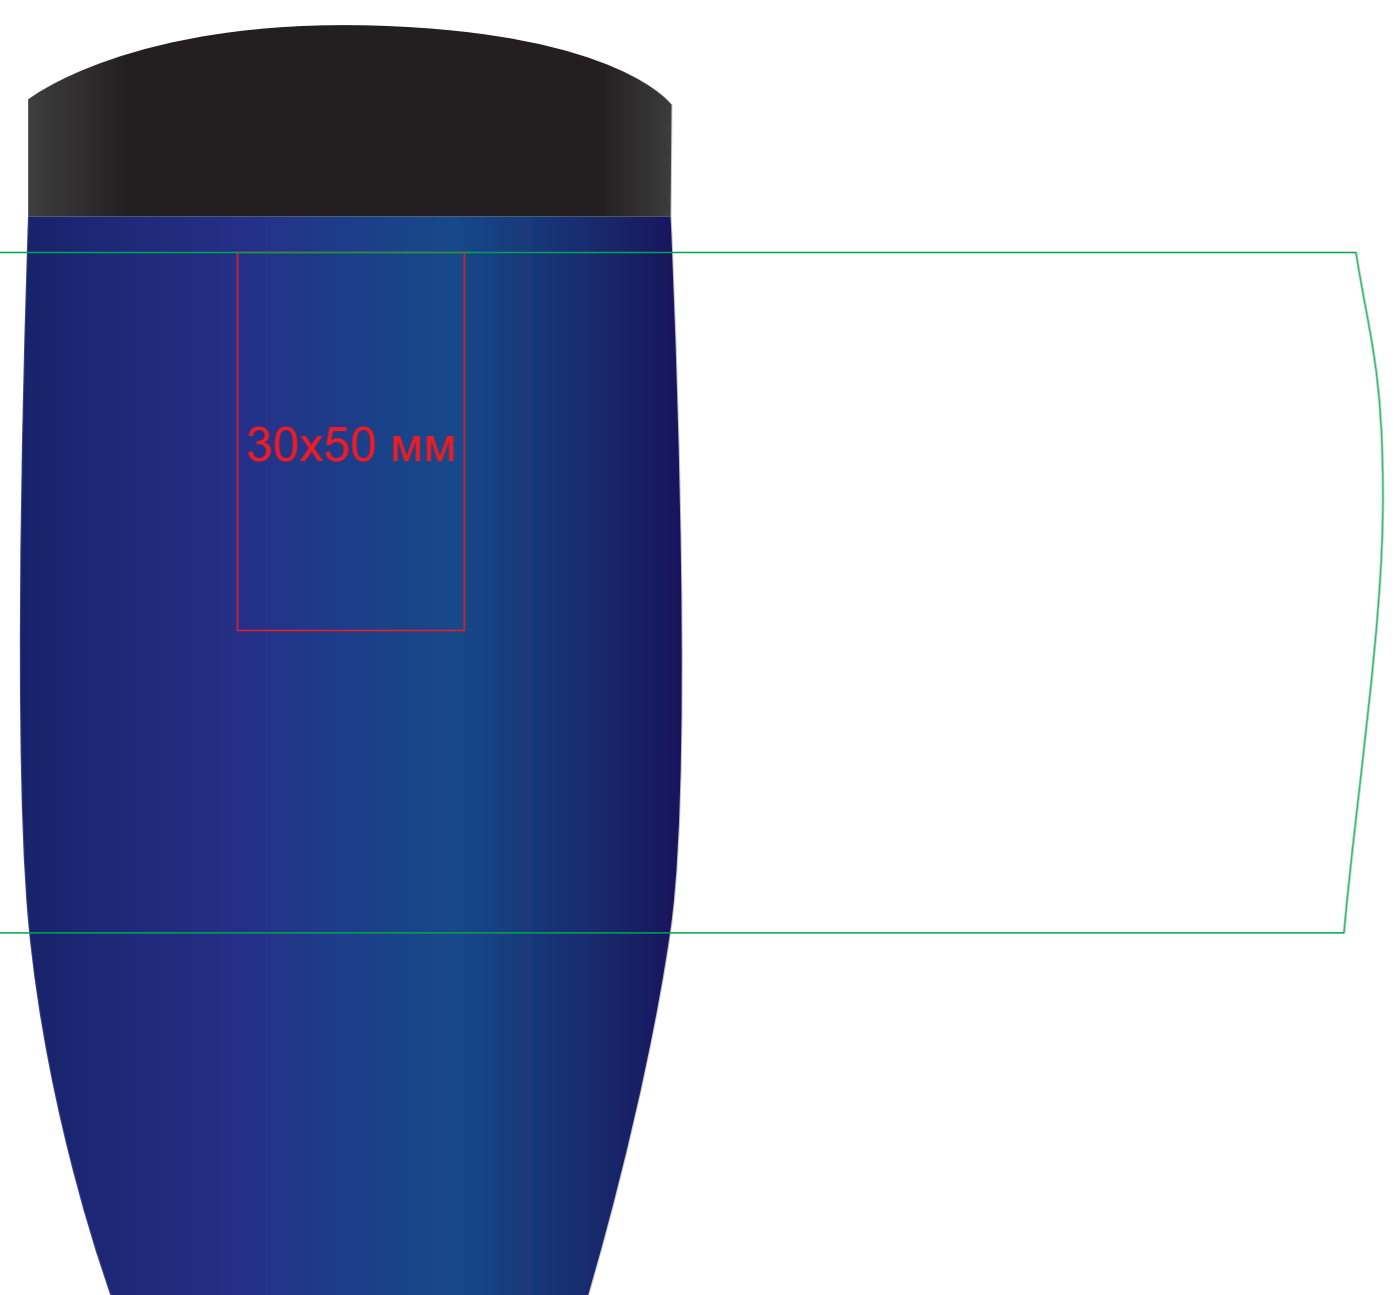

# Термокружка дорожная "Dakar", 3511

методы нанесения: гравировка, круговая гравировка

3511/08

круговая гравировка  
273x90 мм

3511/15

круговая гравировка  
273x90 мм

3511/24

круговая гравировка  
273x90 мм

3511/35

круговая гравировка  
273x90 мм